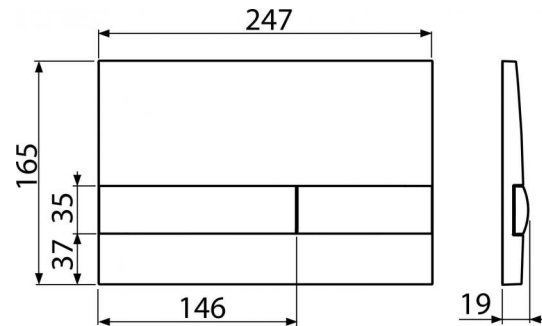

M1745

Ovládací tlačítko pro předstěnové instalační systémy, zlatá

Použití

Pro předstěnové instalační systémy a WC nádrže pro zazdění

Vlastnosti

- Dvoučinné mechanické splachování
- Kompatibilní pro všechny předstěnové instalační systémy a nádrže pro zazdění Alcaplast
- Materiál: plast
- Možnost barevného kombinování základní desky a splachovacích tlačítek
- Povrchová úprava: zlatá

Rozsah dodávky

- Tlačítko
- Upevňovací rámeček tlačítka
- Závitová úchytka rámečku tlačítka 2 ks

Objednávací kód, Logistické informace

Kód	EAN	Barva	Hmotnost (kus | balení | paleta)	Rozměr (kus | balení)	Množství (balení | paleta)
M1745	8595580532130	Zlatá	0,2647 | 10,1675 | 0,0000 kg	250×36×170 | 595×395×245 mm	25 | ks

Záruky

2/2 roky

Celní kód

39269097

Technické parametry

- Ovládací síla < 20 N