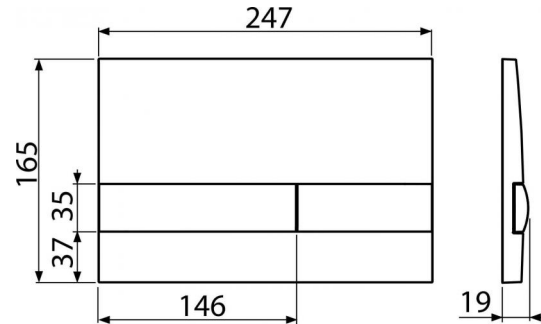

M1743

Ovládací tlačítko pro předstěnové instalační systémy, chrom-lesk/mat

Použití

Pro předstěnové instalační systémy a WC nádrže pro zazdění

Vlastnosti

- Dvoučinné mechanické splachování
- Kompatibilní pro všechny předstěnové instalační systémy a nádrže pro zazdění Alcaplast
- Materiál: plast
- Možnost barevného kombinování základní desky a splachovacích tlačítek
- Povrchová úprava: chrom-lesk/mat

Rozsah dodávky

- Tlačítko
- Upevňovací rámeček tlačítka
- Závitová úchytka rámečku tlačítka 2 ks

Objednávací kód, Logistické informace

Kód	EAN	Barva	Hmotnost (kus | balení | paleta)	Rozměr (kus | balení)	Množství (balení | paleta)
M1743	8595580532161	Chrom-lesk/mat	0,2577 | 9,9925 | 0,0000 kg	250×36×170 | 595×395×245 mm	25 | ks

Záruky

2/2 roky

Celní kód

39269097

Technické parametry

- Ovládací síla < 20