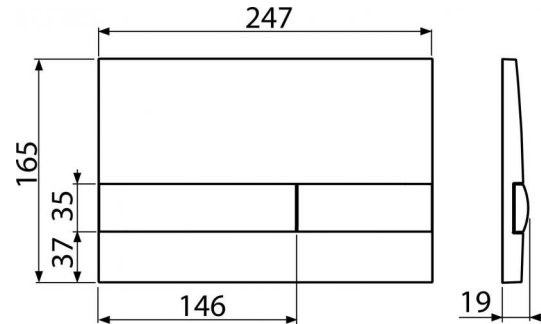

M1713

Ovládací tlačítko pro předstěnové instalační systémy, chrom-lesk/mat

Použití

Pro předstěnové instalační systémy a WC nádrže pro zazdění

Vlastnosti

- Dvoučinné mechanické splachování
- Kompatibilní pro všechny předstěnové instalační systémy a nádrže pro zazdění Alcaplast
- Materiál: plast
- Možnost barevného kombinování základní desky a splachovacích tlačítek
- Povrchová úprava: chrom-lesk/mat

Rozsah dodávky

- Šablona pro nastavení šroubů tlačítek
- Šroub mechanismu splachování 2 ks
- Tlačítko
- Upevňovací rámeček tlačítka
- Závitová úchytky rámečku tlačítka 2 ks

Objednávací kód, Logistické informace

Kód	EAN	Barva	Hmotnost (kus | balení | paleta)	Rozměr (kus | balení)	Množství (balení | paleta)
M1713	8595580532178	Chrom-lesk/mat	0,2587 | 10,0175 | 0,0000 kg	250×36×170 | 595×395×245 mm	25 | ks

Záruky   **Celní kód**
2/2 roky   39269097

Technické parametry

- Ovládací síla < 20 N