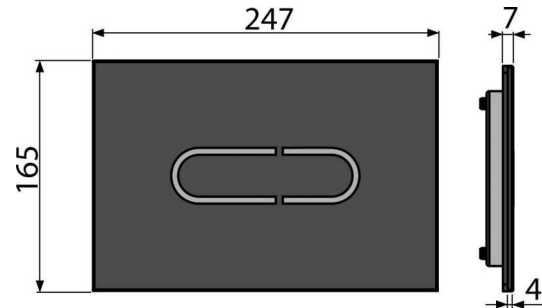

NIGHT LIGHT-1

Ovládací tlačítko bezdotykové pro předstěnové instalační systémy s podsvícením, sklo-černá

Použití

Nelze použít pro předstěnové instalační systémy AM118 a AM119 při ovládní shora

Nelze použít pro předstěnové instalační systémy Slim a předstěnové systémy výšky 850 mm

Objednací kód, Logistické informace

Kód	EAN	Barva	Hmotnost (kus balení paleta)	Rozměr (kus balení)	Množství (balení paleta)
NIGHT LIGHT-1	8595580557898	Sklo-černá	2,7981 17,3292 297,2672 kg	315×215×148 770×235×465 mm	6 96 ks