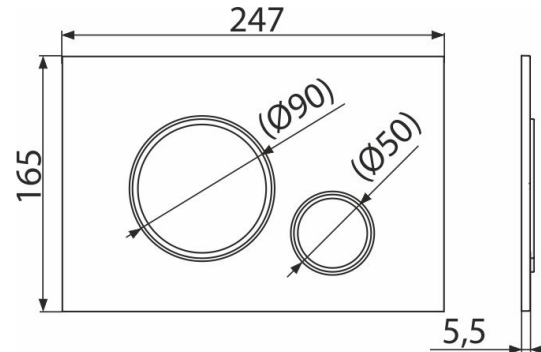

M770 THIN

Ovládací tlačítko pro předstěnové instalační systémy, bílá/chrom-lesk

Použití

Pro předstěnové instalační systémy a WC nádrže pro zazdění

Vlastnosti

- Dvoučinné mechanické splachování
- Kompatibilní pro všechny předstěnové instalační systémy a nádrže pro zazdění Alcaplast
- Materiál: plast
- Povrchová úprava: bílá
- Tlačítko minimálně vystupuje nad obklad díky tloušťce pouhých 5,5 mm

Rozsah dodávky

- Šablona pro nastavení šroubů tlačítek
- Šroub mechanismu splachování 2 ks
- Tlačítko
- Upevňovací rámeček tlačítka
- Závitová úchytky rámečku tlačítka 2 ks

Objednací kód, Logistické informace

Kód	EAN	Hmotnost (kus | balení | paleta)	Rozměr (kus | balení)	Množství (balení | paleta)
M770	8595580562618	0,3435 | 8,5875 | 260,4500 kg	250×170×36 | 595×395×245 mm	25 | 700 ks

Záruky   **Celní kód**
2/2 roky   39269097

Technické parametry

- Ovládací síla < 20 N