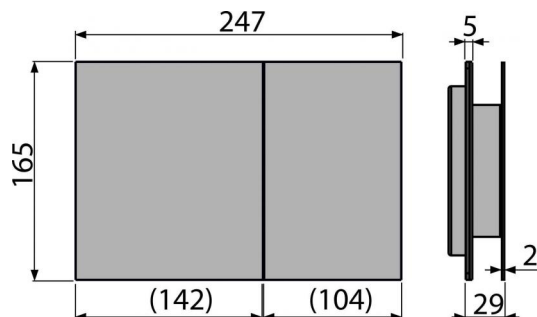

AIR LIGHT

Ovládací tlačítko pro předstěnové instalační systémy s podsvícením, alunox-mat

Použití

Pro předstěnové instalační systémy a WC nádrže pro zazdění

Vlastnosti

- Čtyři barevné odstíny přenastavitelné dle elektrického zapojení – bílé, modré, zelené, červené
- Detailní zpracování laserovou technologií
- Dvoučinné mechanické splachování
- Kompatibilní pro všechny předstěnové instalační systémy a nádrže pro zazdění Alcaplast
- Materiál: eloxovaný hliník
- Napájení ze sítě, nutno dokoupit síťový zdroj (12V DC min 1A) – doporučený AEZ310
- Nutné řešit samostatné zapínání osvětlení
- Odolné proti UV záření a vnějším vlivům
- Povrchová úprava: alunox-mat, Anti-fingerprint s úpravou proti otiskům prstů
- Tlačítko s tlumeným zdrojem světla, dostačující na osvětlení prostoru WC nebo koupelny v noci
- Údržba běžnými čisticími prostředky používanými v domácnosti na vodovodní armatury a koupelňové doplňky

Rozsah dodávky

- Adaptační sada pro ovládací mechanismus vypouštěcího ventilu
- Integrované LED podsvícení tlačítka
- Kabelová svorkovnice
- Připojovací kabel v ochranné hadici v délce 5 m
- Tlačítko
- Upevňovací rámeček tlačítka
- Závitová úchytky rámečku tlačítka 2 ks

Objednací kód, Logistické informace

Kód	EAN	Barva	Hmotnost (kus | balení | paleta)	Rozměr (kus | balení)	Množství (balení | paleta)
AIR LIGHT	8595580524081	Alunox-mat	1,4556 | 14,5600 | 252,9000 kg	315×210×120 | 595×395×435 mm	10 | 160 ks

Záruky   **Celní kód**
2/2 roky   73269098

Technické parametry

- Ovládací síla < 20 N
- Výstupní napětí 12 V DC