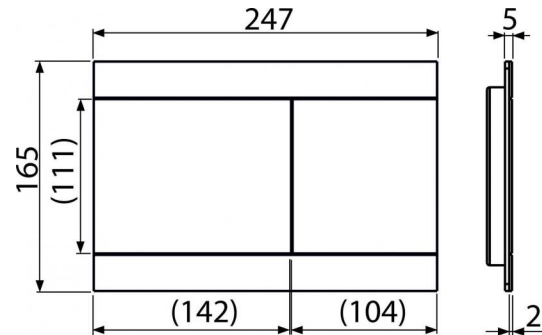

FUN-ANTIC

Ovládací tlačítko pro předstěnové instalační systémy, bronz-antic

Použití

Pro předstěnové instalační systémy a WC nádrže pro zazdění

Vlastnosti

- Detailní zpracování laserovou technologií
- Dvoučinné mechanické splachování
- Kompatibilní pro všechny předstěnové instalační systémy a nádrže pro zazdění Alcaplast
- Materiál: mosaz s pohledovou povrchovou úpravou bronz-antic
- Mechanismus je plně integrován do stěny
- Odolné proti UV záření a vnějším vlivům
- Povrchová úprava: bronz-antic, Anti-fingerprint s úpravou proti otiskům prstů
- Tlačítko minimálně vystupuje nad obklad
- Údržba běžnými čistícími prostředky používanými v domácnosti na vodovodní armatury a koupelnové doplňky

Rozsah dodávky

- Adaptační sada pro ovládací mechanismus vypouštěcího ventilu
- Tlačítko
- Upevňovací rámeček tlačítka
- Závitová úchytky rámečku tlačítka 2 ks

Objednávací kód, Logistické informace

Kód	EAN	Barva	Hmotnost (kus | balení | paleta)	Rozměr (kus | balení)	Množství (balení | paleta)
FUN-ANTIC	8595580539696	Bronz-antic	1,4462 | 14,4600 | 424,9400 kg	255×85×175 | 595×245×395 mm	10 | 280 ks

Záruky 2/2 roky
Celní kód 73269098

Technické parametry

- Ovládací síla < 20 N