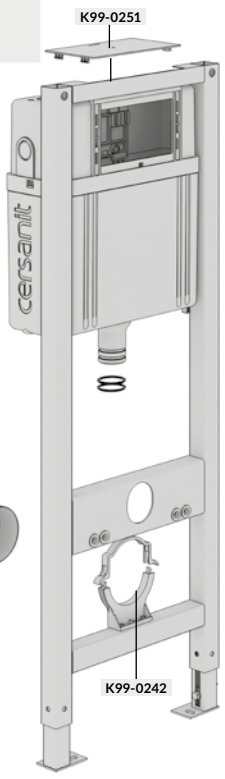

B AQUA 22 MECH

RO	INSTRUCȚIUNI DE MONTAJ ȘI OPERARE
HU	SZERELÉSI ÉS ÜZEMELTETÉSI ÚTMUTATÓ
UA	ІНСТРУКЦІЯ З МОНТАЖУ І ЕКСПЛУАТАЦІЇ
BY	ІНСТРУКЦЫЯ ПА МАНТАЖЫ І ЭКСПЛУАТАЦЫІ
RU	ИНСТРУКЦИЯ ПО МОНТАЖУ И ЭКСПЛУАТАЦИИ
EN	INSTRUCTIONS FOR ASSEMBLY AND USE
FR	INSTALLATION ET UTILISATION - MODE

A

B

1.1

1.2

A

B

4  17 x2

A.1 

B.1   17 x2

A.2

B.2  17 x2

4

A.3

5

13

13

x4

A.1

5

B.3

5

6

Ø12

x4