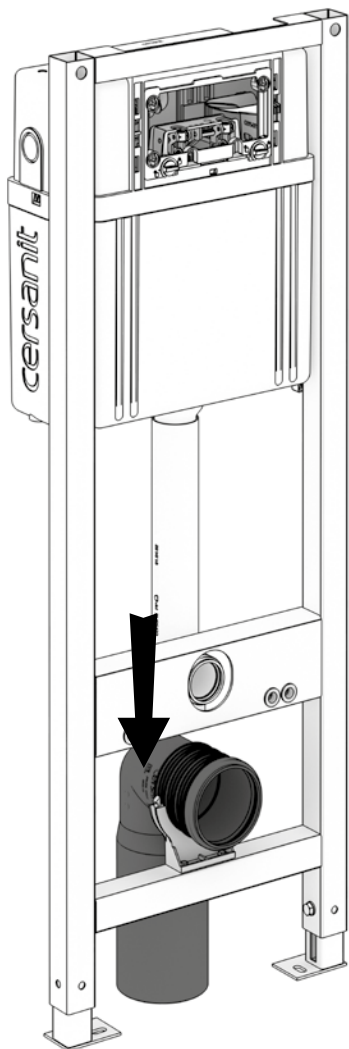

B AQUA 22 MECH

RO	INSTRUCȚIUNI DE MONTAJ ȘI OPERARE
HU	SZERELÉSI ÉS ÜZEMELTETÉSI ÚTMUTATÓ
UA	ІНСТРУКЦІЯ З МОНТАЖУ І ЕКСПЛУАТАЦІЇ
BY	ІНСТРУКЦЫЯ ПА МАНТАЖЫ І ЭКСПЛУАТАЦЫІ
RU	ИНСТРУКЦИЯ ПО МОНТАЖУ И ЭКСПЛУАТАЦИИ
EN	INSTRUCTIONS FOR ASSEMBLY AND USE
FR	INSTALLATION ET UTILISATION - MODE

A

B

1.1

1.2

A

B

4  17 x2

A.1 