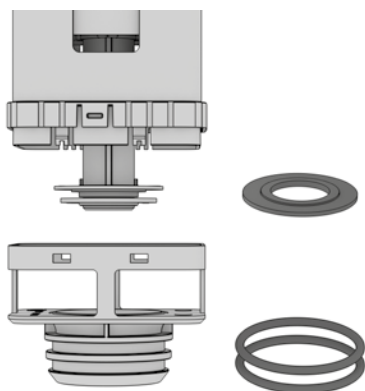

3

4

5

6

SOAP

1

2

3

1

2

3

			
	D	4	90 mm
 CleanOn 	A	4	112 mm
	A	4	140 mm

AQUA

cersanit

801 01 44 44

www.cersanit.com