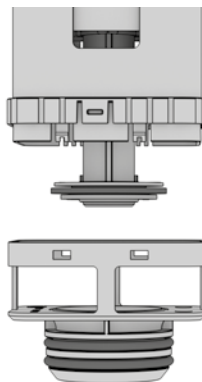

3

4

5

6

SOAP

1

2

3

1

2

3

			
	D	4	90 mm
 CleanOn 	A	4	112 mm
	A	4	140 mm

AQUA

cersanit

801 01 44 44

www.cersanit.com