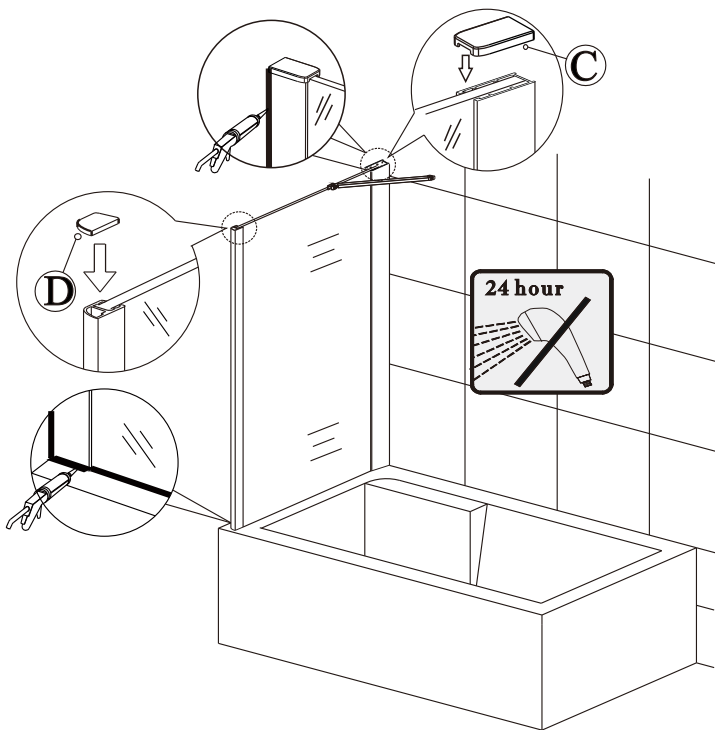

H

I

Před montáží zkontrolujte všechny díly a součásti

**UPOZORNĚNÍ:** Montáž musí provádět dvě osoby

1

Nástěnný profil umístit 15mm od okraje vany.

2

3

4

5

Silikon je nutné aplikovat mezi všechny spoje a nechat 24 hodin vytvrdnout .

6

s vanovou zástěnou S22 a S33

7

**Silikon je nutné aplikovat mezi všechny spoje a nechat 24 hodin vytvrdnout .**

**Údržba:**