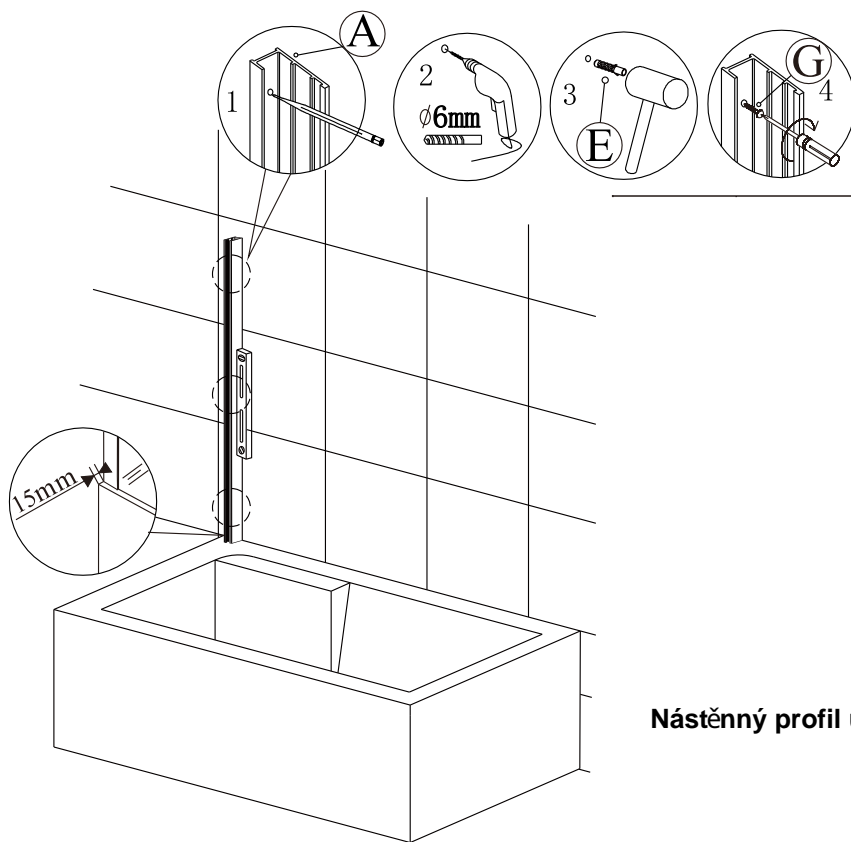

H

I

Před montáží zkontrolujte všechny díly a součásti

**UPOZORNĚNÍ:** Montáž musí provádět dvě osoby

1

Nástěnný profil umístit 15mm od okraje vany.

2

3

4

5

Silikon je nutné aplikovat mezi všechny spoje a nechat 24 hodin vytvrdnout .

6

s vanovou zástěnou S22 a S33

7

**Silikon je nutné aplikovat mezi všechny spoje a nechat 24 hodin vytvrdnout .**

**Údržba:**