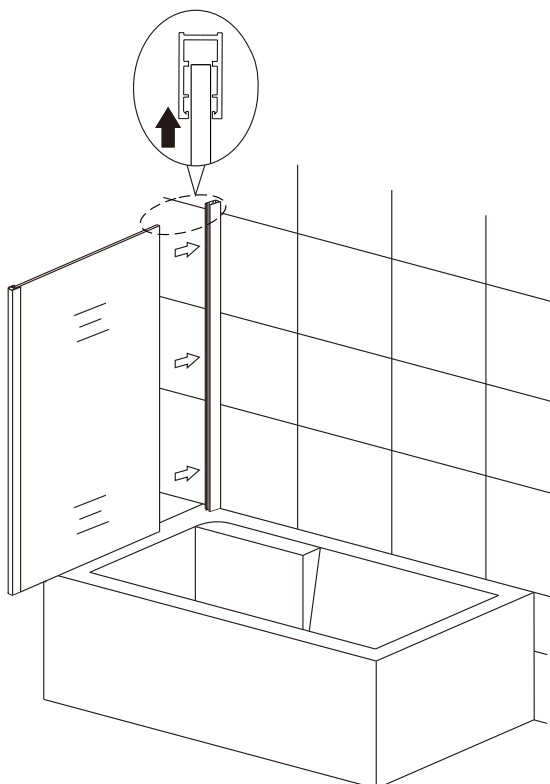

H

I

Před montáží zkontrolujte všechny díly a součásti

**UPOZORNĚNÍ:** Montáž musí provádět dvě osoby

1

Nástěnný profil umístit 15mm od okraje vany.

2

3