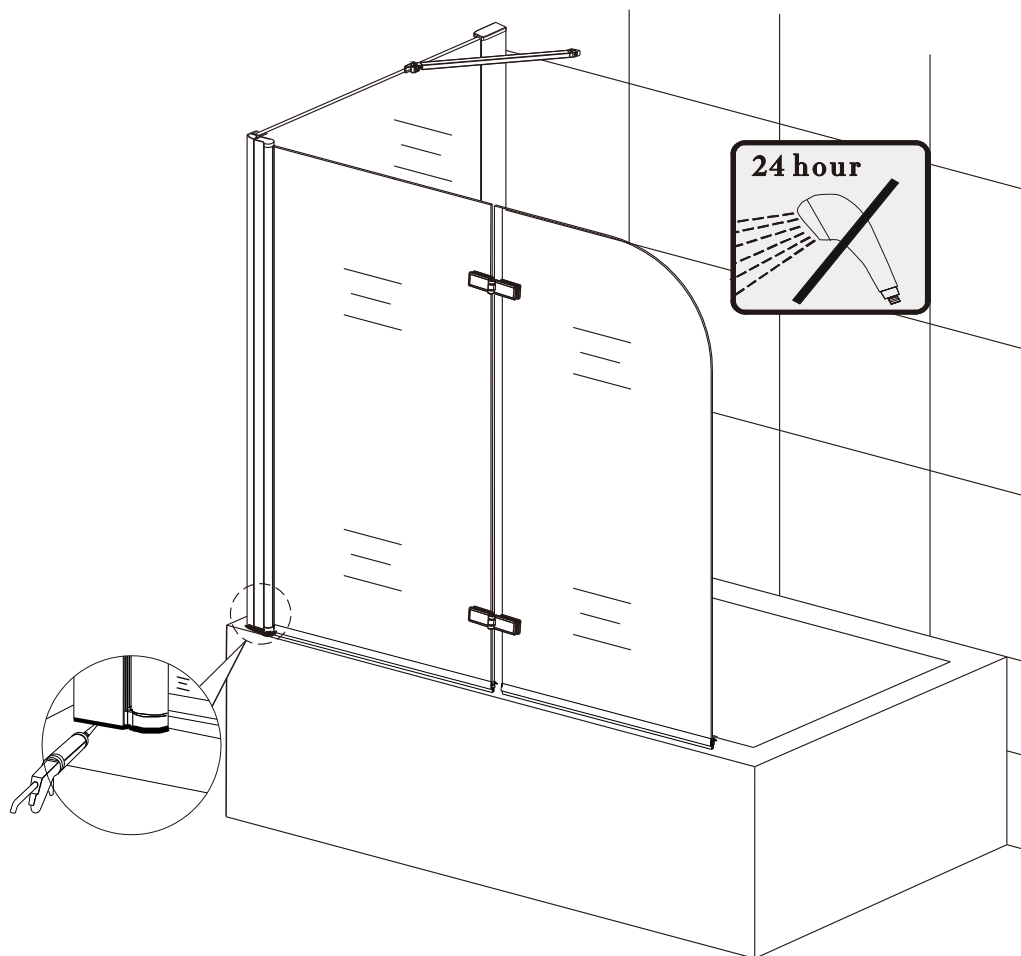

H

I

Před montáží zkontrolujte všechny díly a součásti

**UPOZORNĚNÍ:** Montáž musí provádět dvě osoby

1

Nástěnný profil umístit 15mm od okraje vany.

2

3

4

5

Silikon je nutné aplikovat mezi všechny spoje a nechat 24 hodin vytvrdnout .

6

s vanovou zástěnou S22 a S33

7

**Silikon je nutné aplikovat mezi všechny spoje a nechat 24 hodin vytvrdnout .**

**Údržba:**