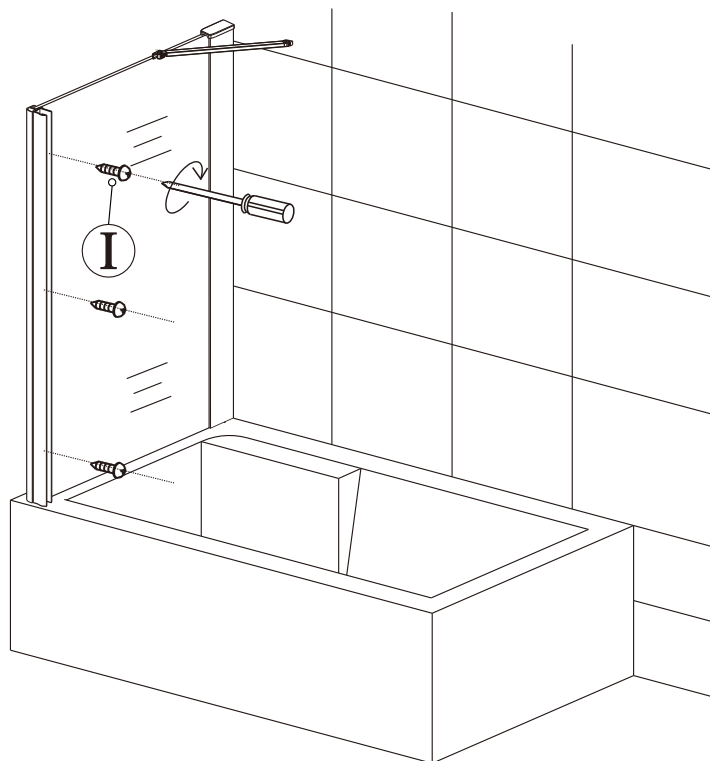

H

I

Před montáží zkontrolujte všechny díly a součásti

**UPOZORNĚNÍ:** Montáž musí provádět dvě osoby

1

Nástěnný profil umístit 15mm od okraje vany.

2

3

4

5

Silikon je nutné aplikovat mezi všechny spoje a nechat 24 hodin vytvrdnout .

6

s vanovou zástěnou S22 a S33

7

**Silikon je nutné aplikovat mezi všechny spoje a nechat 24 hodin vytvrdnout .**

**Údržba:**