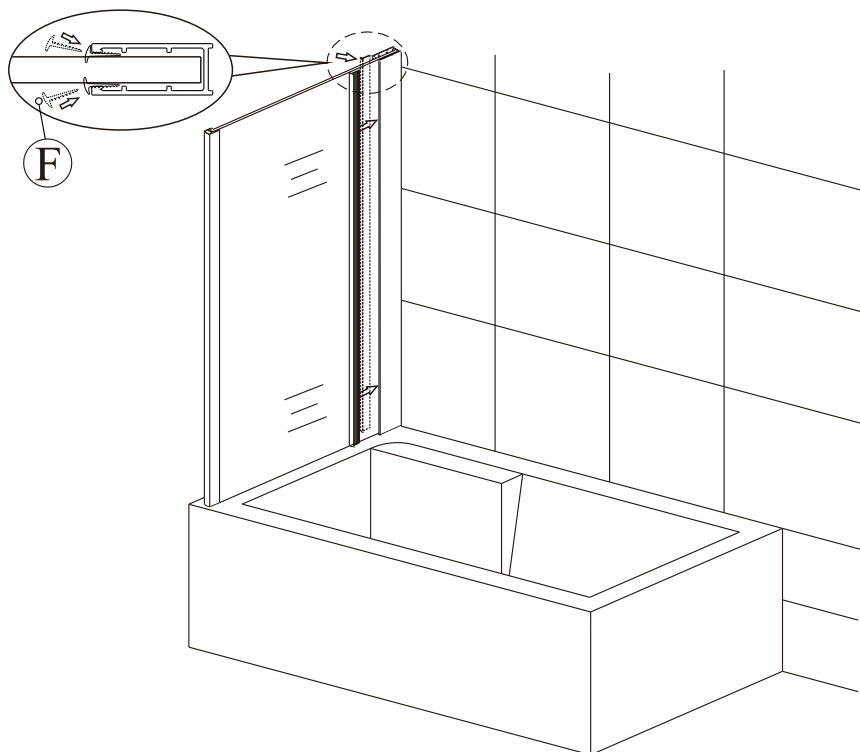

H

I

Před montáží zkontrolujte všechny díly a součásti

**UPOZORNĚNÍ:** Montáž musí provádět dvě osoby

1

Nástěnný profil umístit 15mm od okraje vany.

2

3