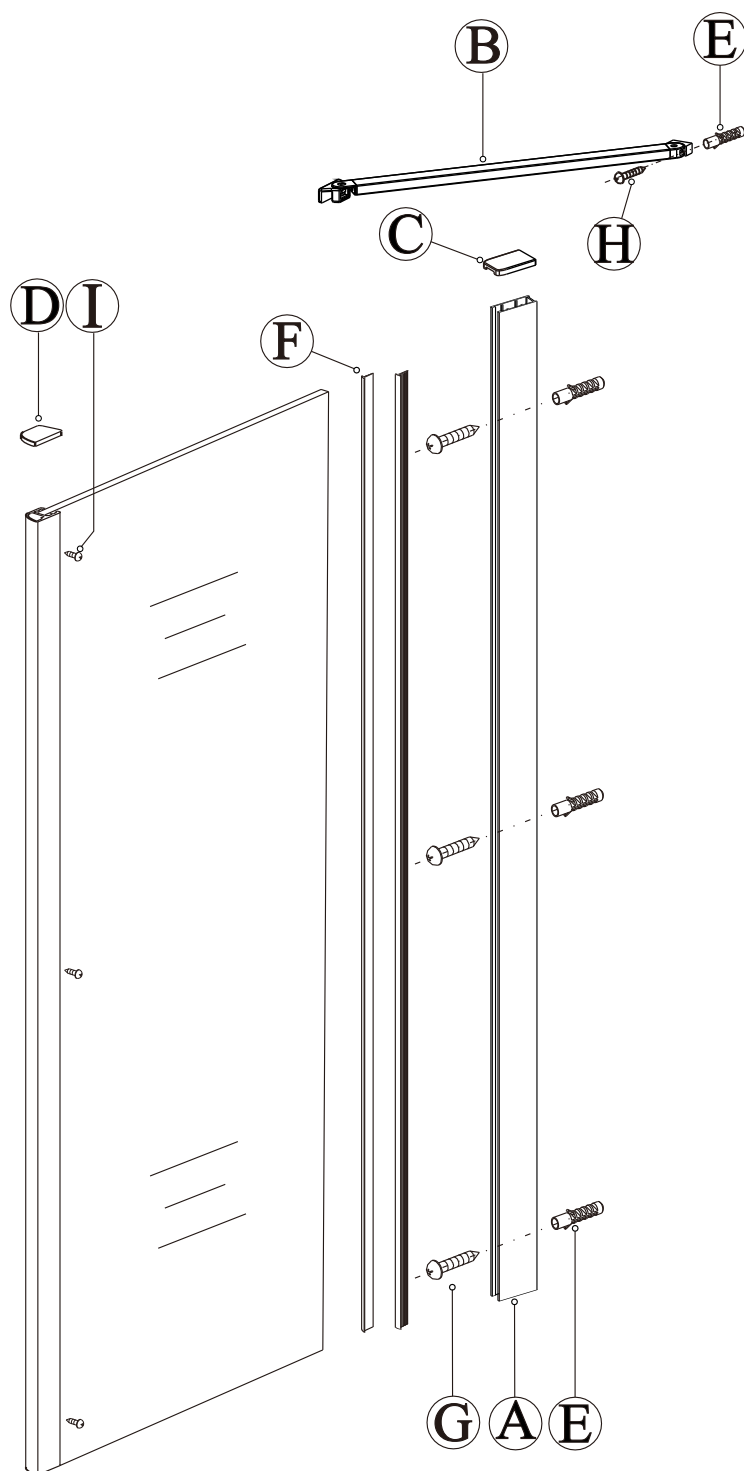

## SEZNAM KOMPONENTŮ

A

B

C

D

E

F

G

H

I

Před montáží zkontrolujte všechny díly a součásti

**UPOZORNĚNÍ:** Montáž musí provádět dvě osoby

1

Nástěnný profil umístit 15mm od okraje vany.

2

3