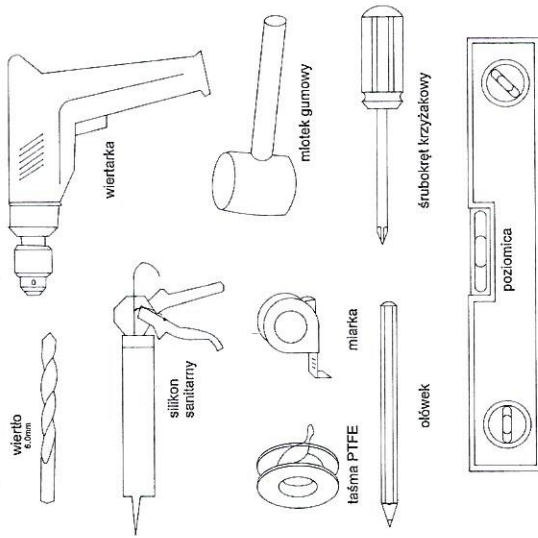

1. Uwagi dotyczące montażu

Przed rozpoczęciem montażu prosimy sprawdzić czy wszystkie elementy zawarte w instrukcji znajdują się w opakowaniu oraz czy nie są uszkodzone. W przypadku uszkodzeń lub braków prosimy o pilny kontakt ze sprzedawcą.

UWAGA: NIE MONTOWAĆ ELEMENTÓW USZKODZONYCH

1. Przed rozpoczęciem montażu proszę zapoznać się z instrukcją, proszę sprawdzić czy ma się wymagane narzędzia i elementy składowe kabiny. Należy postępować zgodnie z instrukcją.
2. Proszę nie używać ostrych ani twardych narzędzi podczas montażu, aby uniknąć uszkodzenia szyb. W razie potrzeby należy użyć gumowego młotka.

2. Potrzebne narzędzia (nie ma w zestawie):