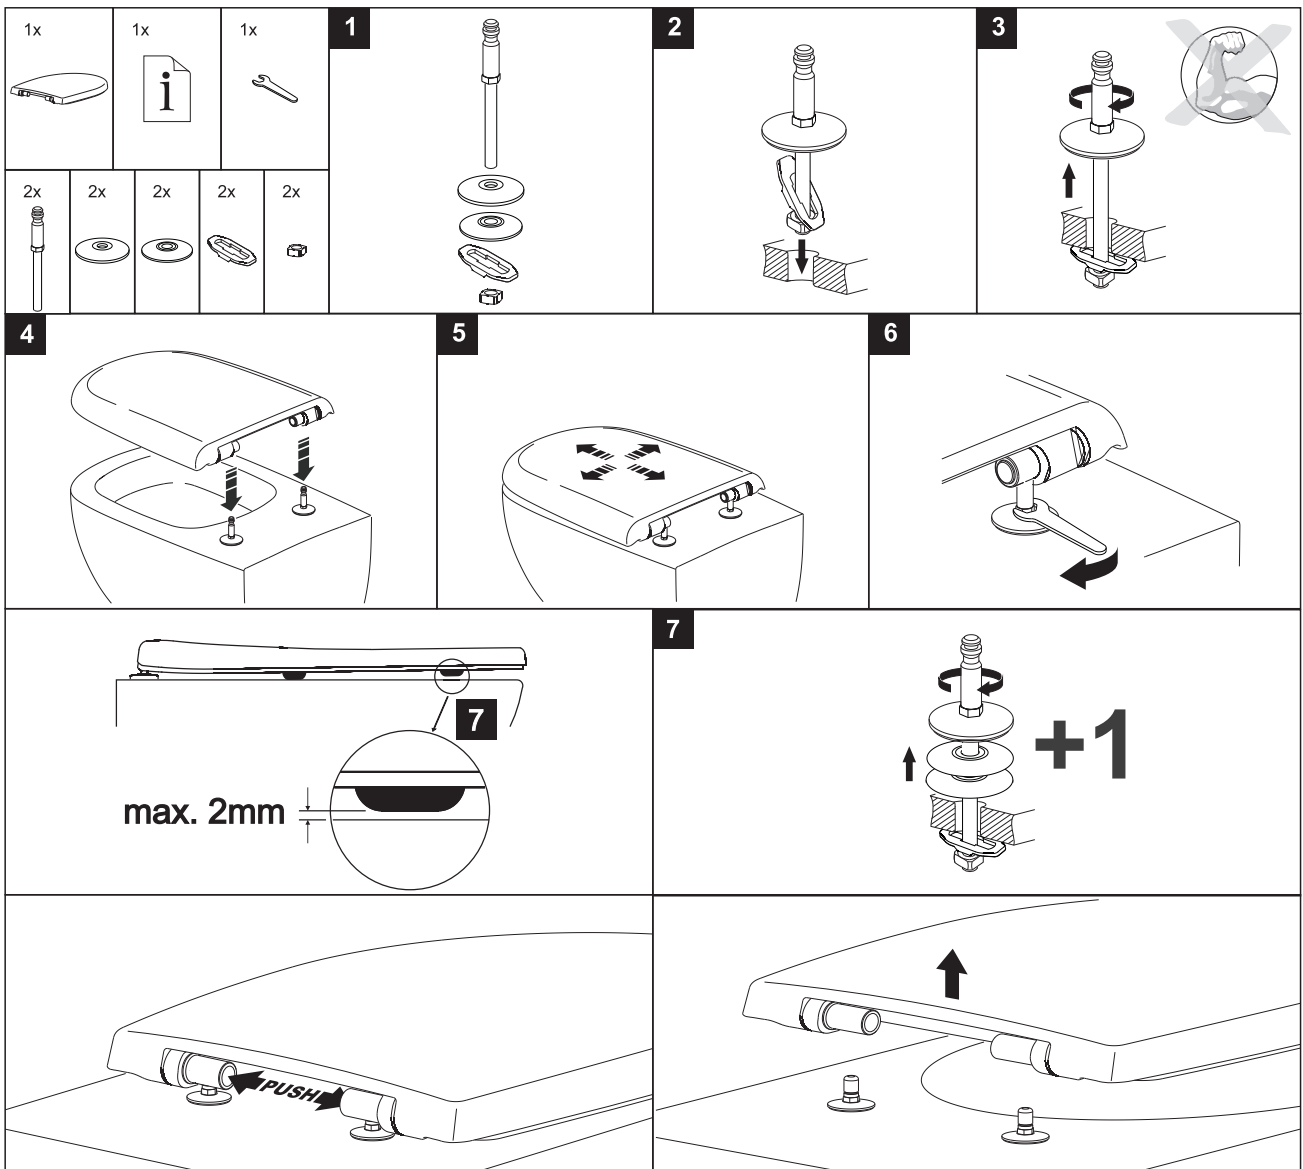

8.9342.1.###.063.1 PURE
 8.9342.2.###.063.1 PURE
 8.9361.0.###.063.1 OLYMP Deep
 8.9361.1.###.063.1 OLYMP Deep

JIKA

LAUFEN CZ s.r.o.
 V Tůních 3/1637
 120 00 Praha 2
 Česká republika
 Fax: +420/296 337 713
 e-mail: galerie@cz.laufen.com
 www.jika.cz