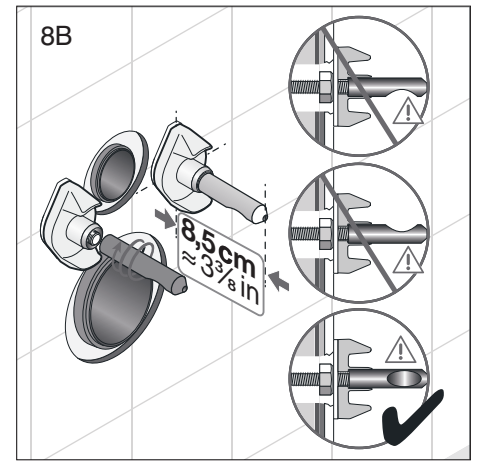

JIKA

H892838000001

JIKA

LAUFEN CZ s.r.o.
V Túních 3/1637
120 00 Praha 2
Česká republika
Fax: +420/296 337 713
e-mail: galerie@cz.laufen.com
www.jika.cz