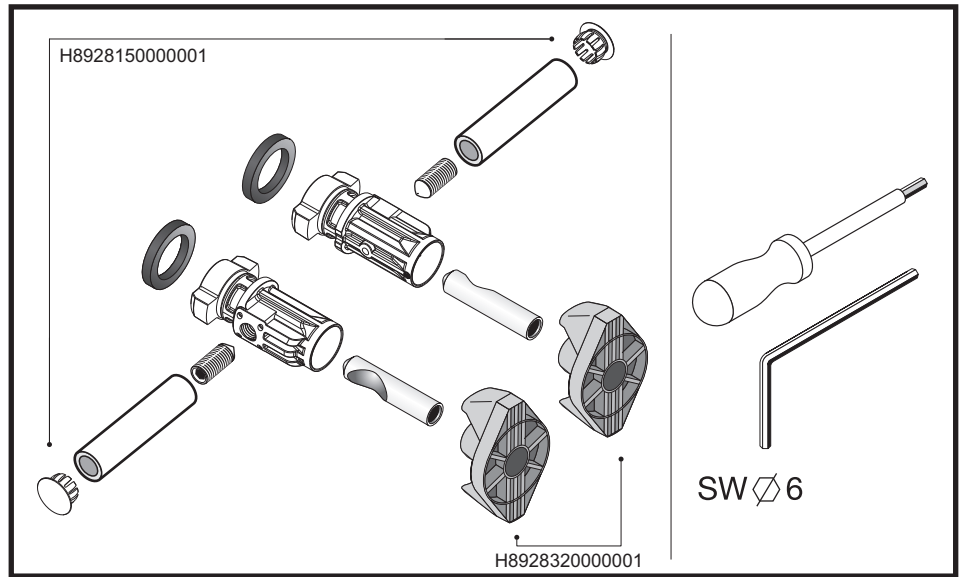

JIKA

H892838000001

JIKA

LAUFEN CZ s.r.o.
V Túních 3/1637
120 00 Praha 2
Česká republika
Fax: +420/296 337 713
e-mail: galerie@cz.laufen.com
www.jika.cz