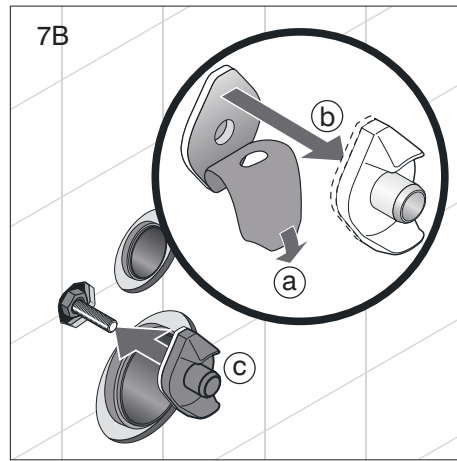

JIKA

H892838000001

JIKA

LAUFEN CZ s.r.o.
V Túních 3/1637
120 00 Praha 2
Česká republika
Fax: +420/296 337 713
e-mail: galerie@cz.laufen.com
www.jika.cz