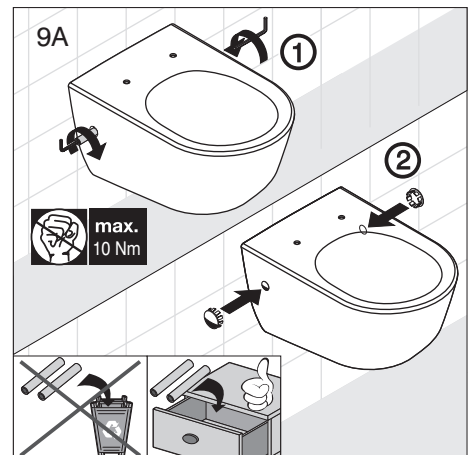

JIKA

H892838000001

JIKA

LAUFEN CZ s.r.o.
V Túních 3/1637
120 00 Praha 2
Česká republika
Fax: +420/296 337 713
e-mail: galerie@cz.laufen.com
www.jika.cz