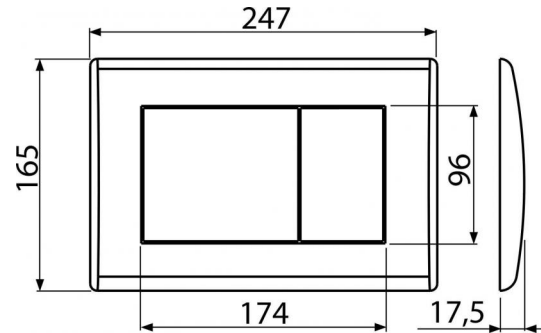

M278

Ovládací tlačítko pro předstěnové instalační systémy, černá-mat

**Použití**

Pro předstěnové instalační systémy a WC nádrže pro zazdění

Vlastnosti

- Dvoučinné mechanické splachování
- Kompatibilní pro všechny předstěnové instalační systémy a nádrže pro zazdění Alcaplast
- Materiál: plast
- Povrchová úprava: černá-mat

Kód	EAN	Barva	Hmotnost (kus balení paleta)	Rozměr (kus balení)	Množství (balení paleta)
M278	8595580501686	Černá-mat	0,3851 0,3619 30,1332 kg	250×40×175 595×245×395 mm	25 700 ks

Záruky

2/2 roky

Celní kód