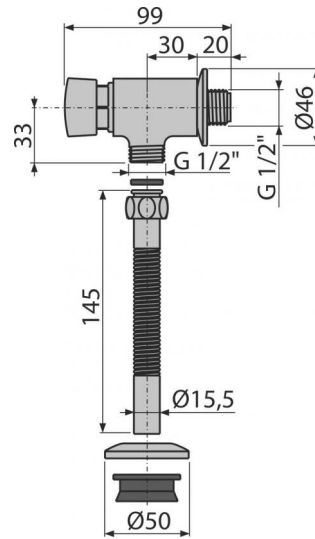

ATS001**Pisoárový tlakový splachovač****Použití**

Pro splachování pisoárů s napojením vody shora

Vlastnosti

- Kompletní sada pro napojení na sanitární keramiku
- Materiál: pochromovaný kov

Rozsah dodávky

- Rozeta kovová 2 ks
- Sada těsnění
- Tělo splachovače
- Trubka k napojení pisoáru

Objednací kód, Logistické informace

Kód	EAN	Hmotnost (kus balení paleta)	Rozměr (kus balení)	Množství (balení paleta)
ATS001	8594045931525	0,4382 10,3780 310,5840 kg	150×55×100 390×240×300 mm	20 560 ks

Záruky

2/3 roky

Celní kód

84818019

Technické parametry

- Délka splachování 8 s
- Průtok vody při 0,4 MPa 1,5 l