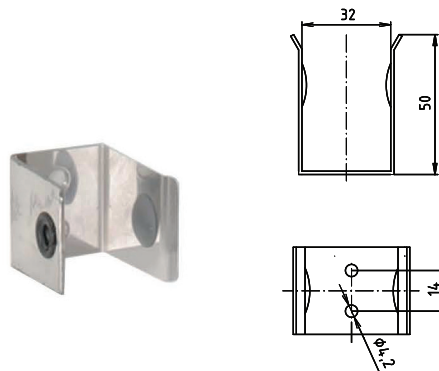

### Parametry / Features / Eigenschaften

šírka / width / Breite:	100 mm
výška / height / Höhe:	800 mm
hloubka / depth / Tiefe:	616 mm
nosnost / load capacity / Ladekapazität:	120 kg
materiál / material / Material:	nerez / stainless steel / rostfrei
povrch. úprava / finish / Oberfläche:	lesk / polished / poliert
záruka / warranty / Garantie:	2 roky / 2 years / 2 Jahre
brzda / brake / Bremse:	nerez / stainless steel / rostfrei