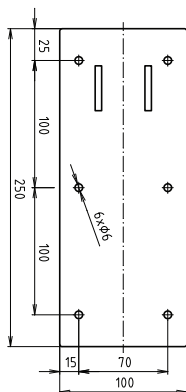

### Parametry / Features / Eigenschaften

šírka / width / Breite:	100 mm
výška / height / Höhe:	800 mm
hloubka / depth / Tiefe:	616 mm
nosnost / load capacity / Ladekapazität:	120 kg
materiál / material / Material:	nerez / stainless steel / rostfrei
povrch. úprava / finish / Oberfläche:	lesk / polished / poliert
záruka / warranty / Garantie:	2 roky / 2 years / 2 Jahre
brzda / brake / Bremse:	nerez / stainless steel / rostfrei