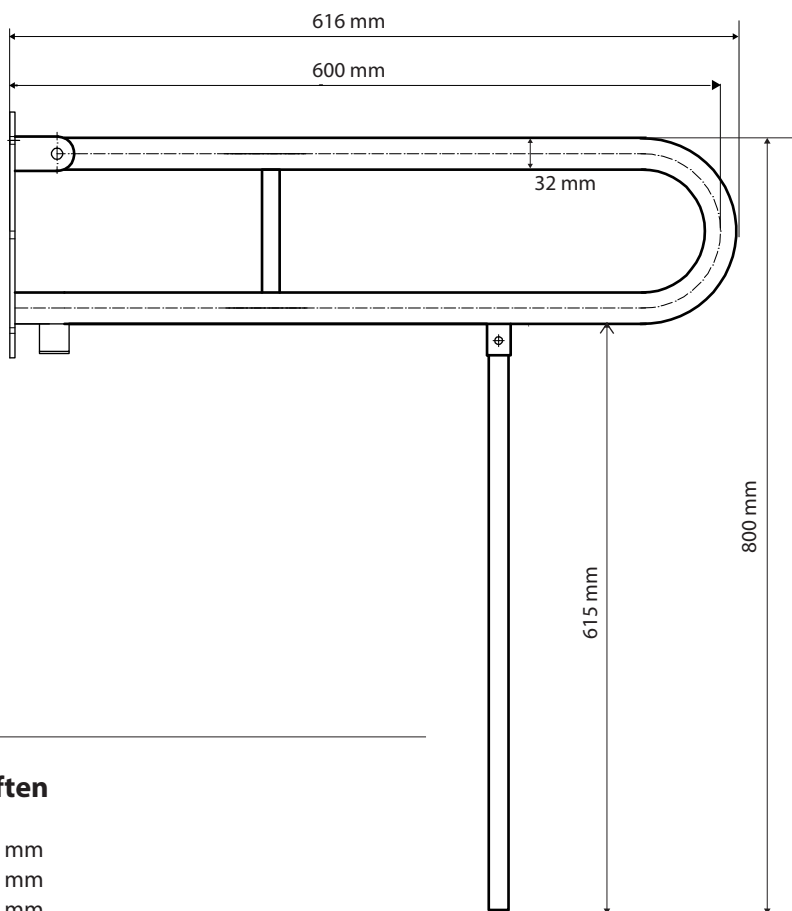

### Parametry / Features / Eigenschaften

šírka / width / Breite:	100 mm
výška / height / Höhe:	800 mm
hloubka / depth / Tiefe:	616 mm
nosnost / load capacity / Ladekapazität:	120 kg
materiál / material / Material:	nerez / stainless steel / rostfrei
povrch. úprava / finish / Oberfläche:	lesk / polished / poliert
záruka / warranty / Garantie:	2 roky / 2 years / 2 Jahre
brzda / brake / Bremse:	nerez / stainless steel / rostfrei