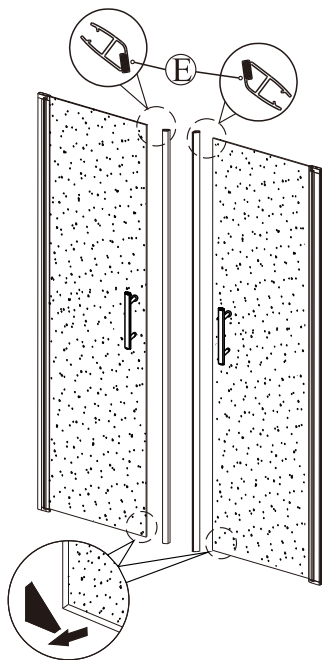

Sprchové dveře SAFE

montážní návod

UPOZORNĚNÍ

NÁŘADÍ POTŘEBNÉ K MONTÁŽI

metr

vodováha

vrtáčka

gumové kladívko

nástěnnou lištu upevněte 15 mm od hrany sprchového koutu nebo vaničky

2

3

Během instalace ponechejte rohové chrániče, které brání rozbití skla.

4

5

6

7

8

9

10

11

Silikon je nutné aplikovat mezi veškeré spoje z venkovní strany a nechat 24 hodin vytvrdnout.

ÚDRŽBA

Nečistěte sprchový kout dráždivými čistícími prostředky, jako je alkohol, benzín nebo chemické čističe. Pro pravidelné čištění používejte neabrazivní prostředky. Čištění lze provádět vodou a vhodnými čistícími prostředky.