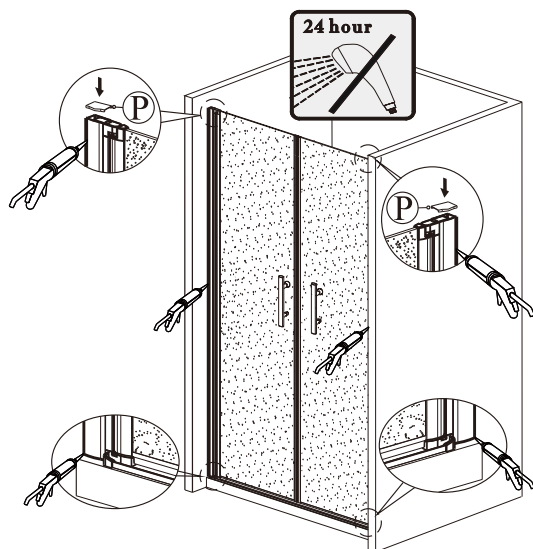

nástěnnou lištu upevněte 15 mm od hrany sprchového koutu nebo vaničky

2

3

Během instalace ponechejte rohové chrániče, které brání rozbití skla.

4

5

6

7

8

9

10

11

Silikon je nutné aplikovat mezi veškeré spoje z venkovní strany a nechat 24 hodin vytvrdnout.

ÚDRŽBA

Nečistěte sprchový kout dráždivými čistícími prostředky, jako je alkohol, benzín nebo chemické čističe. Pro pravidelné čištění používejte neabrazivní prostředky. Čištění lze provádět vodou a vhodnými čistícími prostředky.