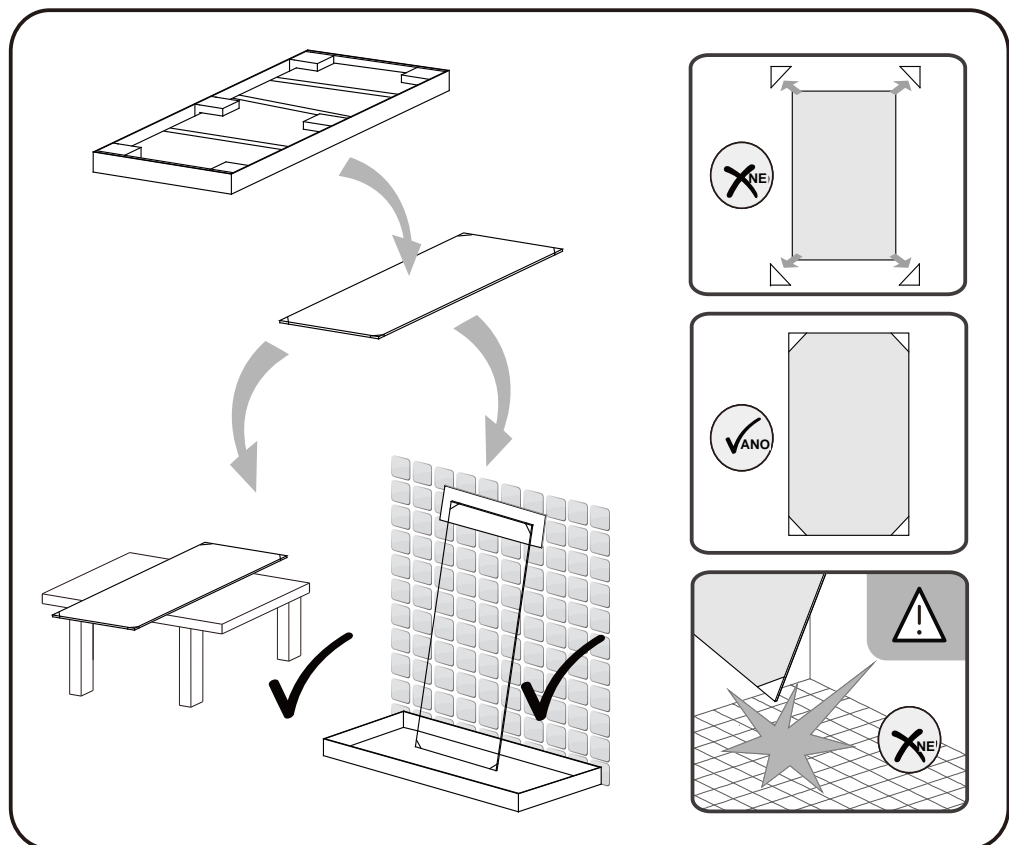

Sprchové dveře SAFE

montážní návod

UPOZORNĚNÍ

NÁŘADÍ POTŘEBNÉ K MONTÁŽI

metr

vodováha

vrtáčka

gumové kladívko

silikon

vrtáky

plochý a křížový
šroubovák

tužka

SEZNAM KOMPONENTŮ

A

B

C