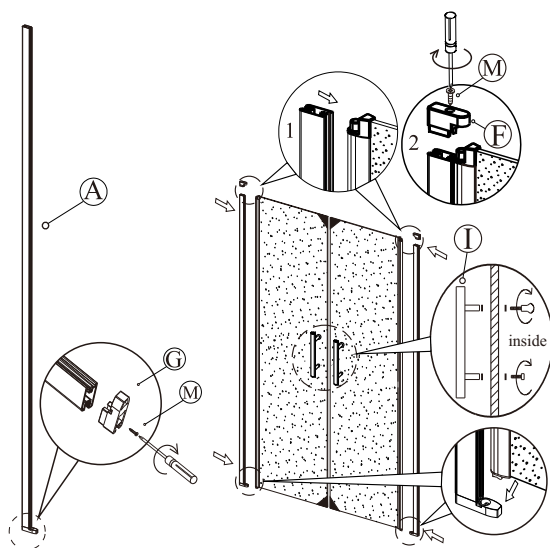

L

M

N

O

P

Před montáží zkontrolujte všechny díly a součásti

UPOZORNĚNÍ: montáž musí provádět dvě osoby

1

nástěnnou lištu upevněte 15 mm od hrany sprchového koutu nebo vaničky

2

3

Během instalace ponechejte rohové chrániče, které brání rozbití skla.

4

5

6

7