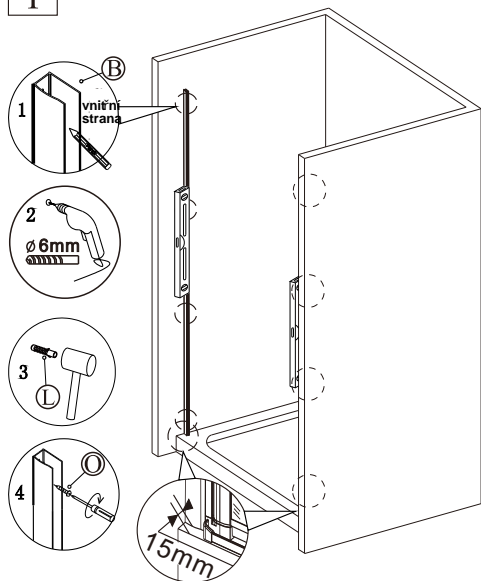

L

M

N

O

P

Před montáží zkontrolujte všechny díly a součásti

UPOZORNĚNÍ: montáž musí provádět dvě osoby

1

nástěnnou lištu upevněte 15 mm od hrany sprchového koutu nebo vaničky

2

3

Během instalace ponechejte rohové chrániče, které brání rozbití skla.

4

5

6

7