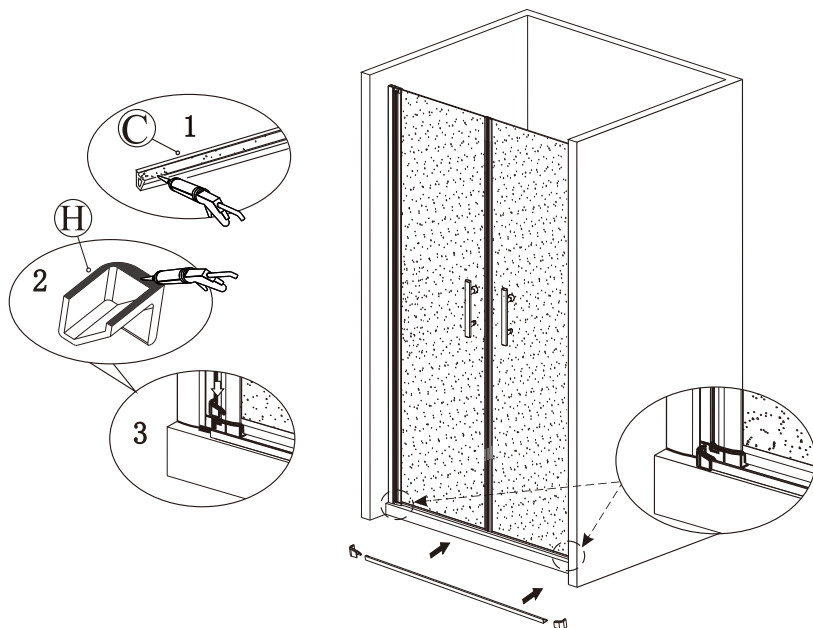

10

11

Silikon je nutné aplikovat mezi veškeré spoje z venkovní strany a nechat 24 hodin vytvrdnout.