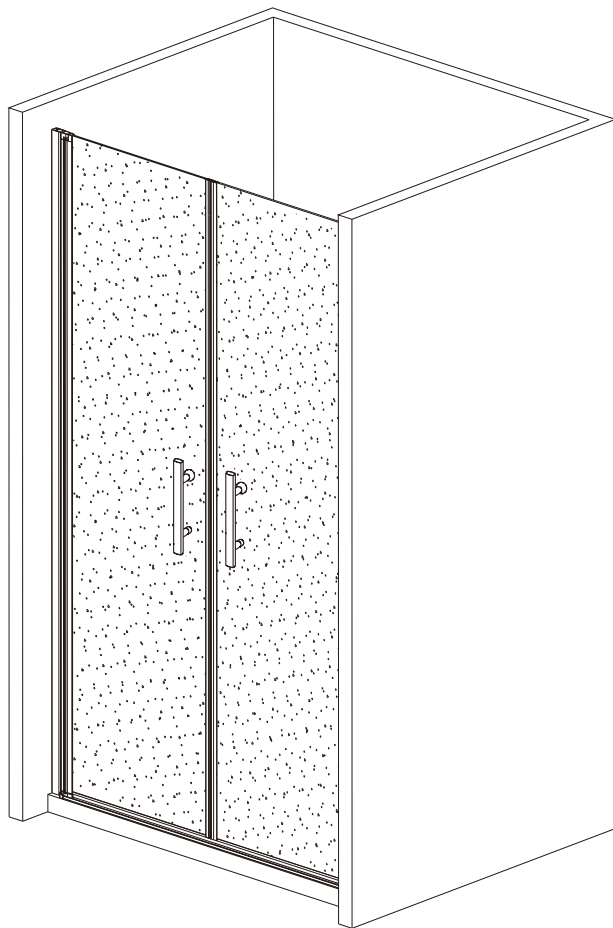

Sprchové dveře SAFE

montážní návod

UPOZORNĚNÍ

NÁŘADÍ POTŘEBNÉ K MONTÁŽI

metr

vodováha

vrtáčka

gumové kladívko

silikon

vrtáky

plochý a křížový
šroubovák

tužka

SEZNAM KOMPONENTŮ

A

B

C