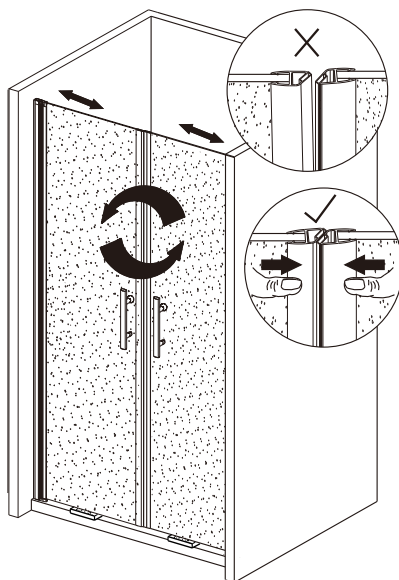

nástěnnou lištu upevněte 15 mm od hrany sprchového koutu nebo vaničky

2

3

Během instalace ponechejte rohové chrániče, které brání rozbití skla.

4

5

6

7