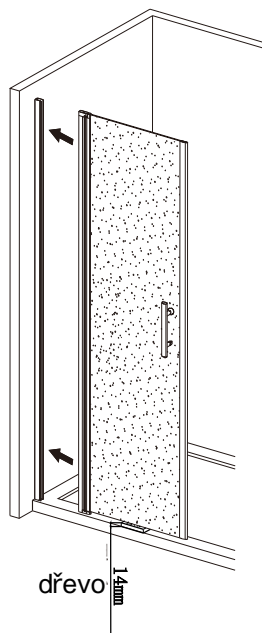

nástěnnou lištu upevněte 15 mm od hrany sprchového koutu nebo vaničky

2

3

Během instalace ponechejte rohové chrániče, které brání rozbití skla.

4

5

6

7