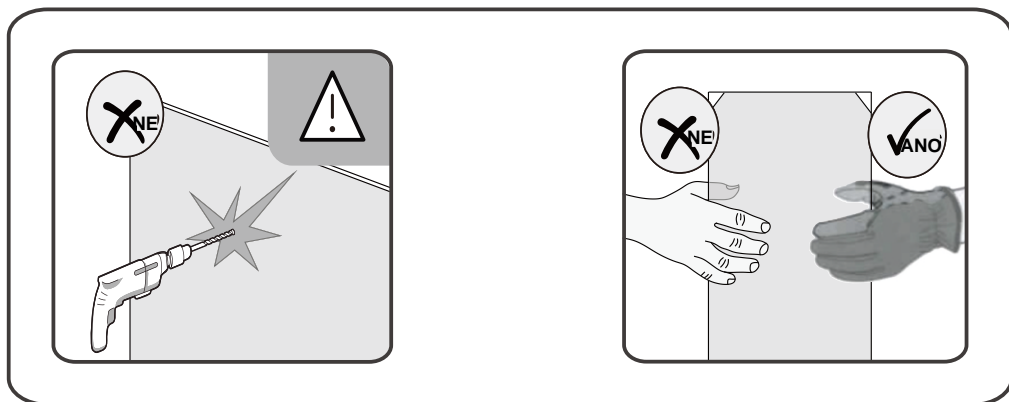

Sprchové dveře SAFE

montážní návod

UPOZORNĚNÍ

NÁŘADÍ POTŘEBNÉ K MONTÁŽI

metr

vodováha

vrtáčka

gumové kladívko