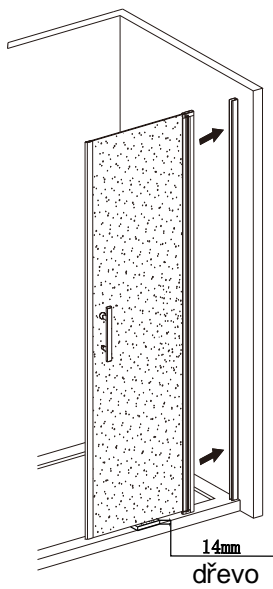

nástěnnou lištu upevněte 15 mm od hrany sprchového koutu nebo vaničky

2

3

Během instalace ponechejte rohové chrániče, které brání rozbití skla.

4

5

6

7