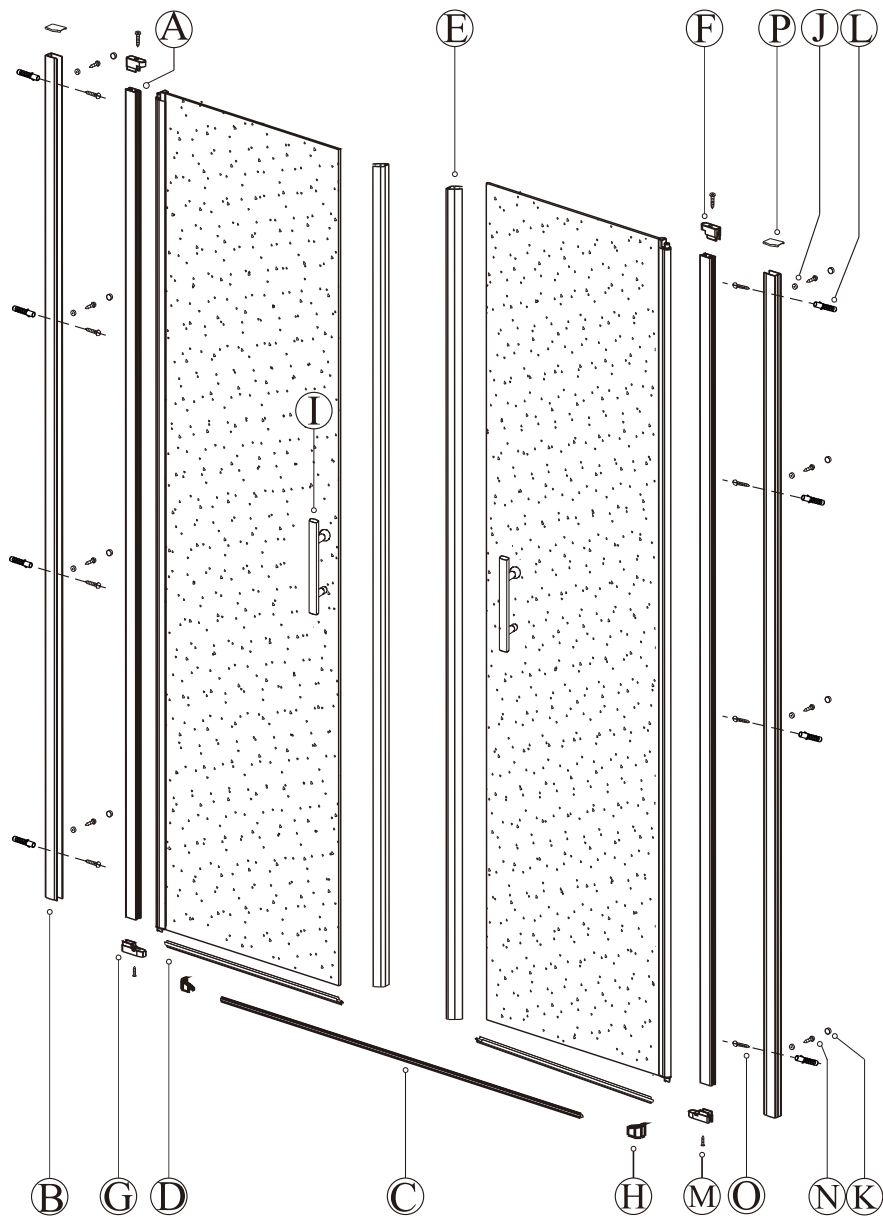

Před montáží zkontrolujte všechny díly a součásti

UPOZORNĚNÍ: montáž musí provádět dvě osoby