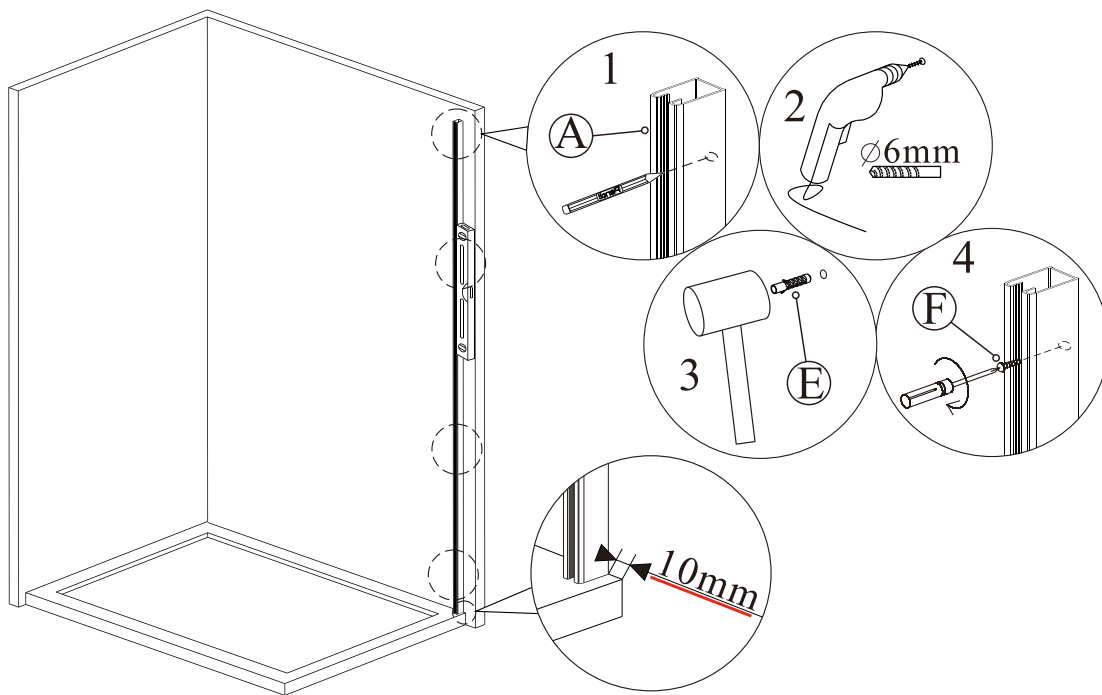

Sprchový kout NERO

montážní návod

UPOZORNĚNÍ

NÁŘADÍ POTŘEBNÉ K MONTÁŽI

SEZNAM KOMPONENTŮ

Před montáží zkontrolujte všechny díly a součásti
UPOZORNĚNÍ: Montáž musí provádět dvě osoby

1

2