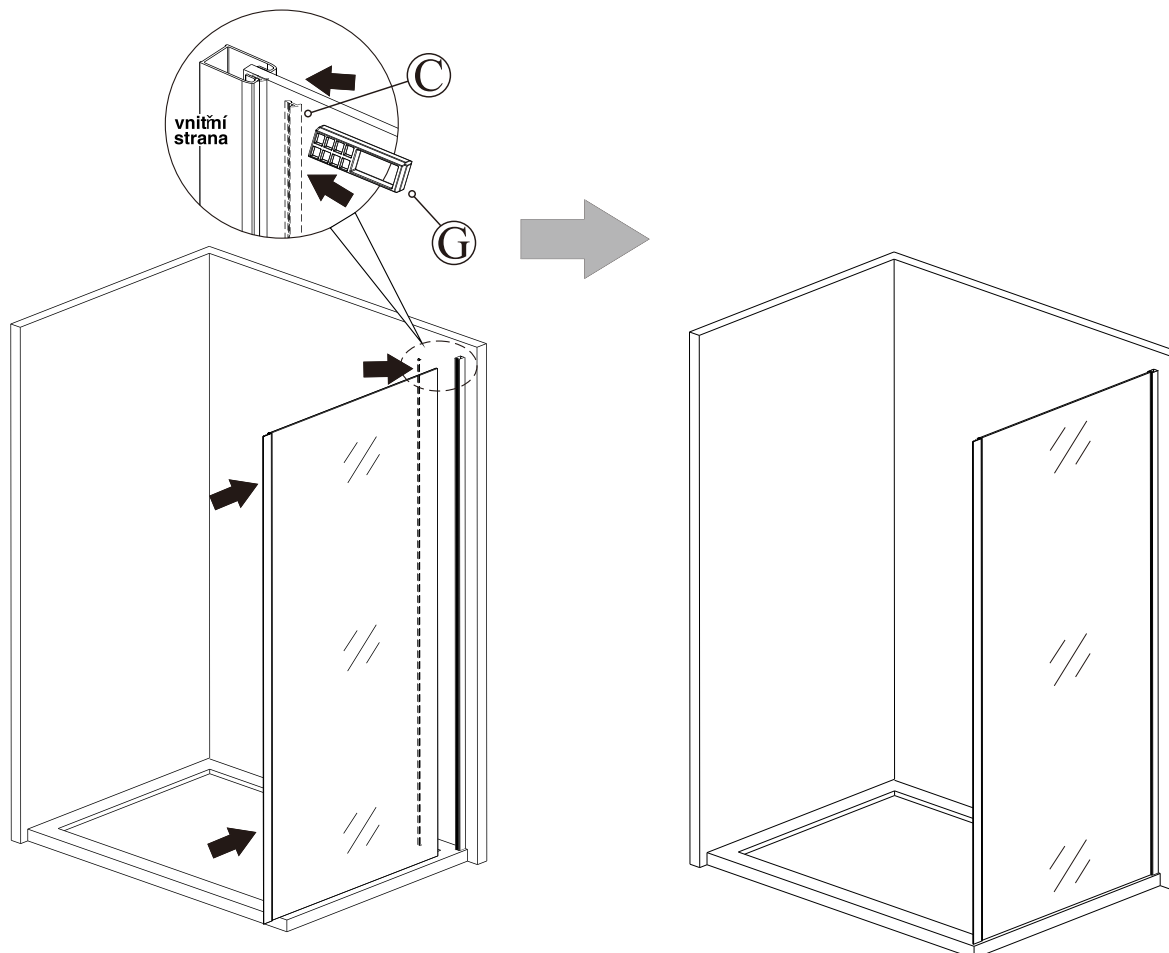

Sprchový kout NERO

montážní návod

UPOZORNĚNÍ

NÁŘADÍ POTŘEBNÉ K MONTÁŽI

SEZNAM KOMPONENTŮ

Před montáží zkontrolujte všechny díly a součásti
UPOZORNĚNÍ: Montáž musí provádět dvě osoby

1

2