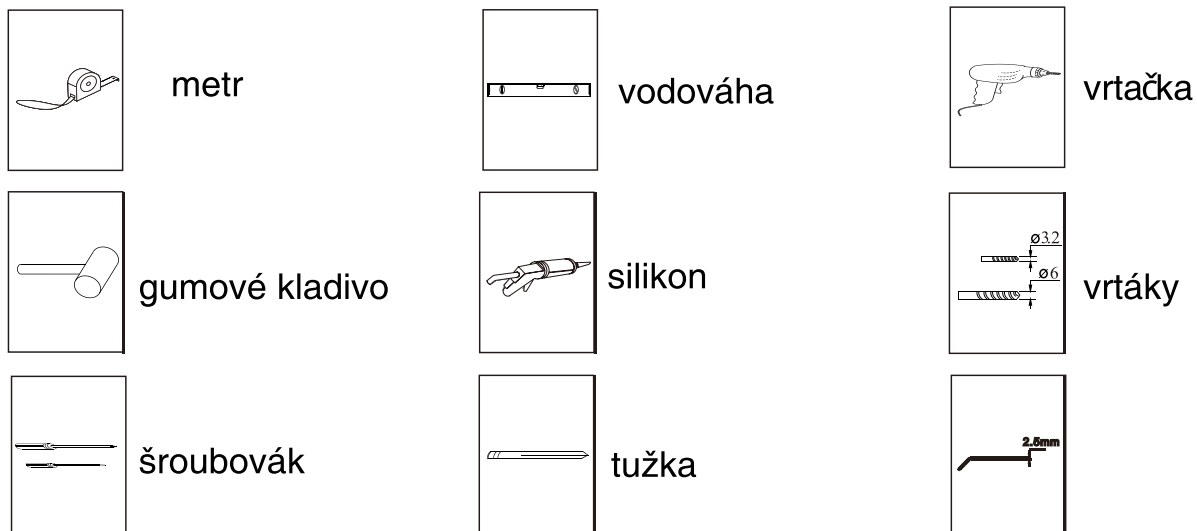

Sprchový kout NERO

montážní návod

UPOZORNĚNÍ

NÁŘADÍ POTŘEBNÉ K MONTÁŽI

SEZNAM KOMPONENTŮ

Před montáží zkontrolujte všechny díly a součásti
UPOZORNĚNÍ: Montáž musí provádět dvě osoby

1

2

3

4

Silikon je nutné aplikovat mezi veškeré spoje z venkovní strany a nechat 24 hodin vytvrdnout.

Údržba:

Nečistěte sprchový kout dráždivými čisticími prostředky, jako je alkohol, benzín nebo chemické čističe. Pro pravidelné čištění používejte neabrazivní prostředky. Čištění lze provádět vodou a vhodnými čisticími prostředky