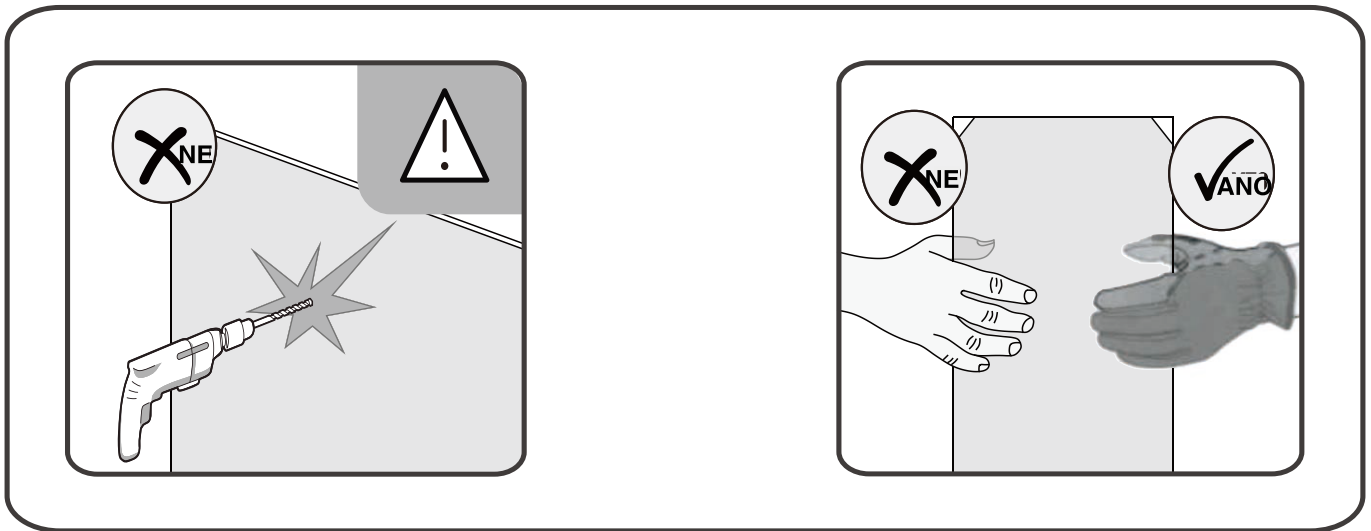

Sprchový kout NERO

montážní návod

UPOZORNĚNÍ

NÁŘADÍ POTŘEBNÉ K MONTÁŽI

SEZNAM KOMPONENTŮ

Před montáží zkontrolujte všechny díly a součásti
UPOZORNĚNÍ: Montáž musí provádět dvě osoby

1

2

3

4

Silikon je nutné aplikovat mezi veškeré spoje z venkovní strany a nechat 24 hodin vytvrdnout.

Údržba:

Nečistěte sprchový kout dráždivými čisticími prostředky, jako je alkohol, benzín nebo chemické čističe. Pro pravidelné čištění používejte neabrazivní prostředky. Čištění lze provádět vodou a vhodnými čisticími prostředky