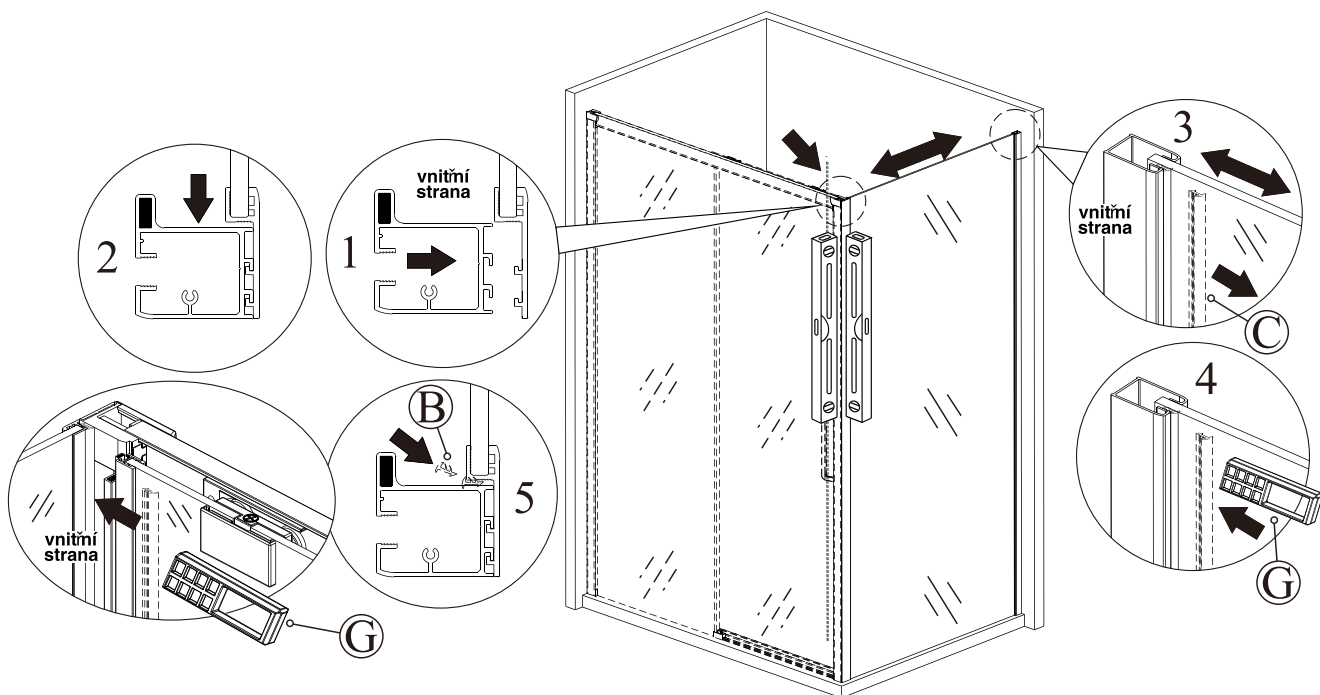

3

4

Silikon je nutné aplikovat mezi veškeré spoje z venkovní strany a nechat 24 hodin vytvrdnout.