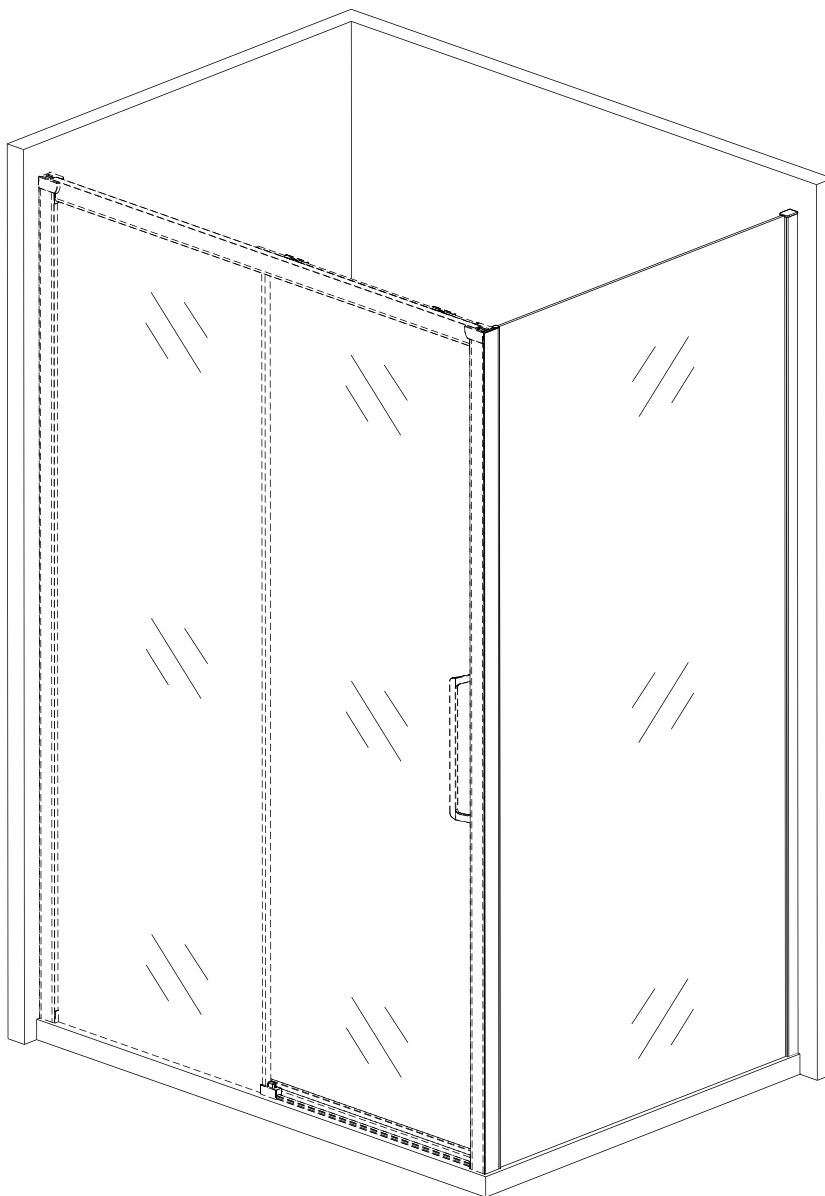

Sprchový kout NERO

montážní návod

UPOZORNĚNÍ

NÁŘADÍ POTŘEBNÉ K MONTÁŽI

SEZNAM KOMPONENTŮ

Před montáží zkontrolujte všechny díly a součásti
UPOZORNĚNÍ: Montáž musí provádět dvě osoby

1

2