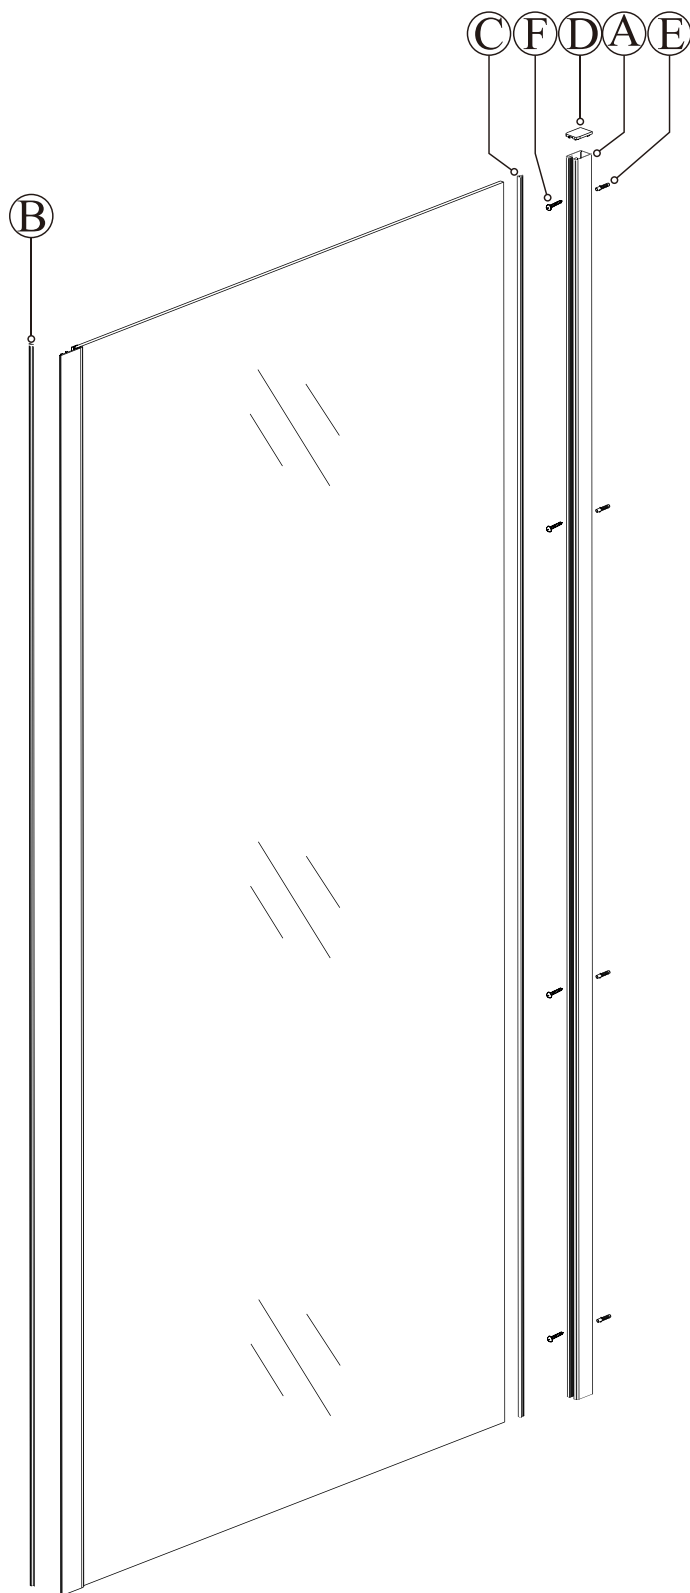

Sprchový kout NERO

montážní návod

UPOZORNĚNÍ

NÁŘADÍ POTŘEBNÉ K MONTÁŽI

SEZNAM KOMPONENTŮ

Před montáží zkontrolujte všechny díly a součásti
UPOZORNĚNÍ: Montáž musí provádět dvě osoby

1

2