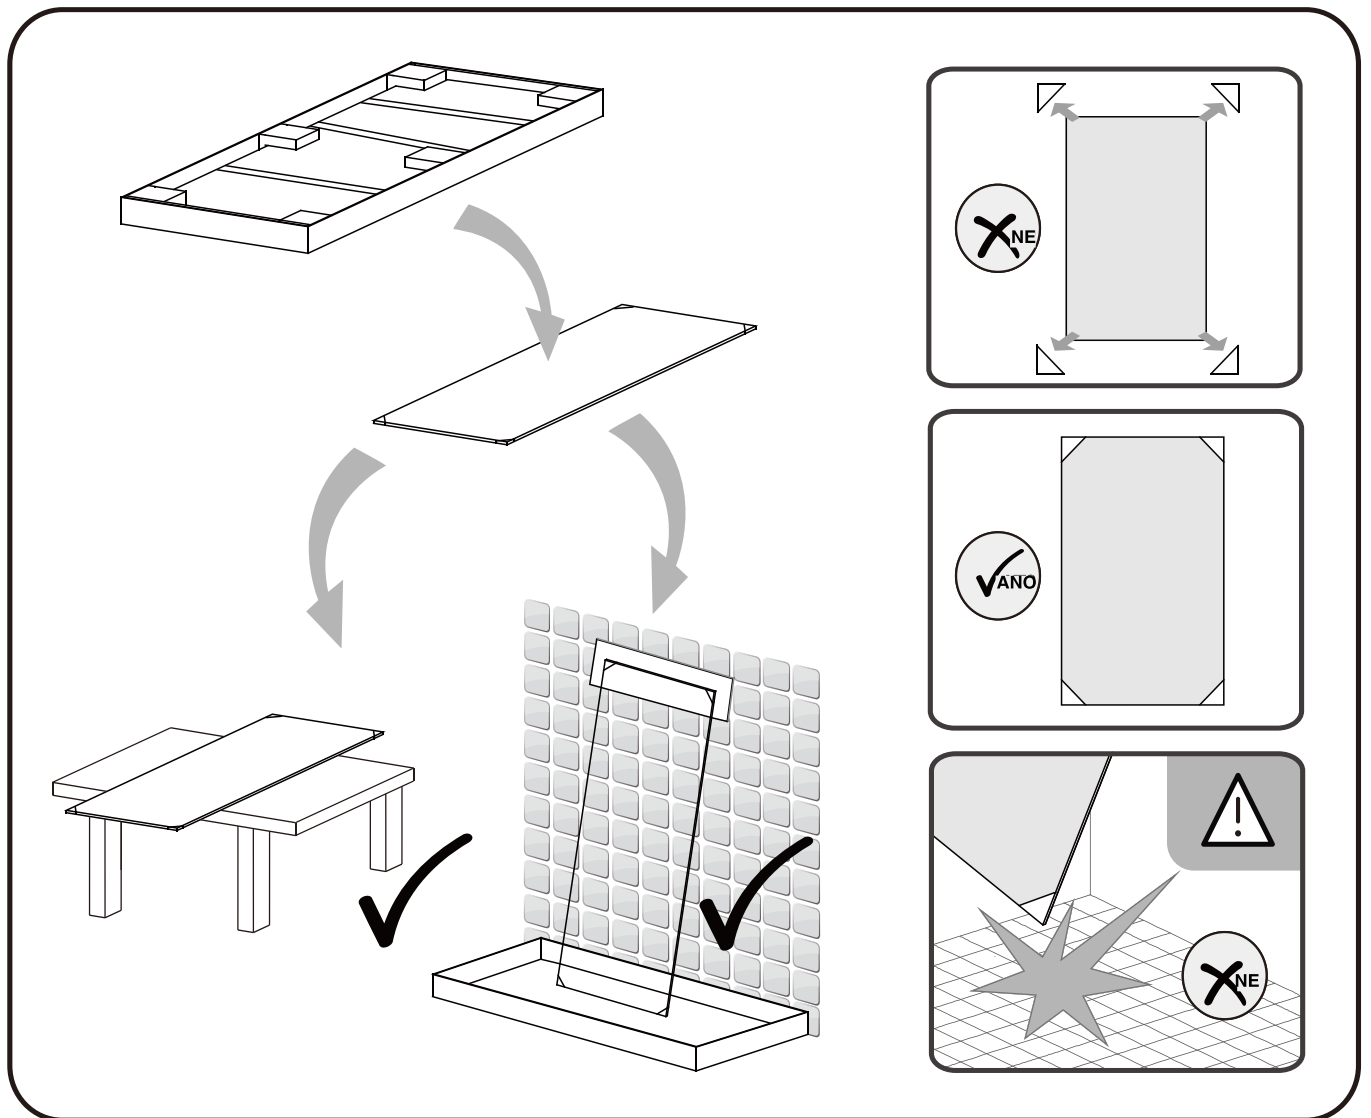

Sprchový kout NERO

montážní návod

UPOZORNĚNÍ

NÁŘADÍ POTŘEBNÉ K MONTÁŽI

SEZNAM KOMPONENTŮ

Před montáží zkontrolujte všechny díly a součásti
UPOZORNĚNÍ: Montáž musí provádět dvě osoby

1

2

3

4

Silikon je nutné aplikovat mezi veškeré spoje z venkovní strany a nechat 24 hodin vytvrdnout.

Údržba:

Nečistěte sprchový kout dráždivými čisticími prostředky, jako je alkohol, benzín nebo chemické čističe. Pro pravidelné čištění používejte neabrazivní prostředky. Čištění lze provádět vodou a vhodnými čisticími prostředky