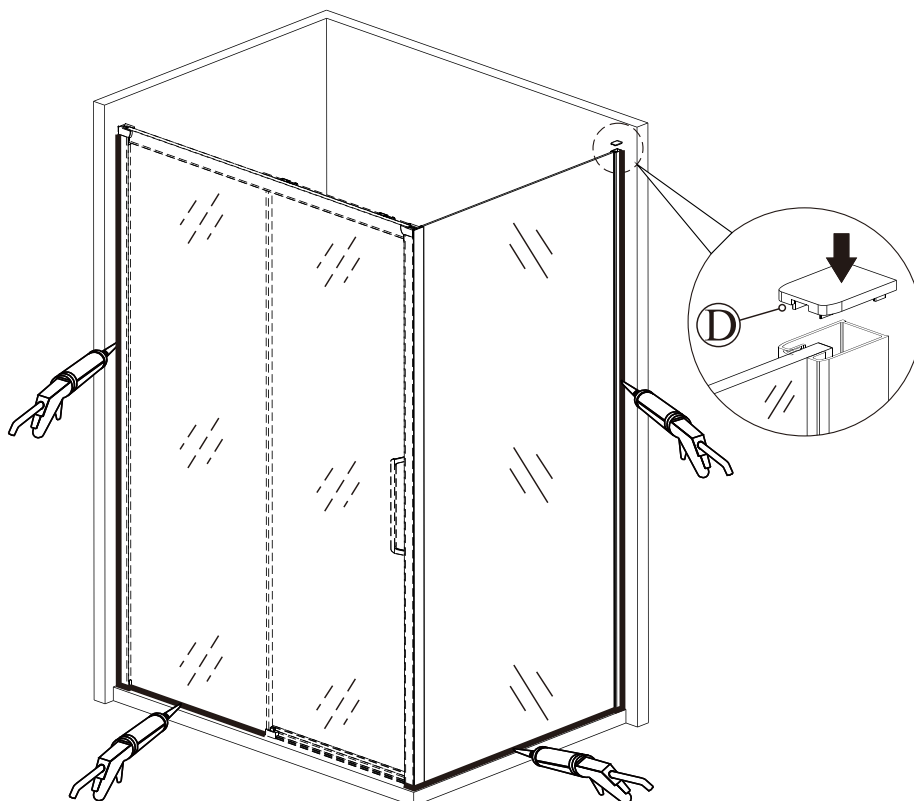

Silikon je nutné aplikovat mezi veškeré spoje z venkovní strany a nechat 24 hodin vytvrdnout.