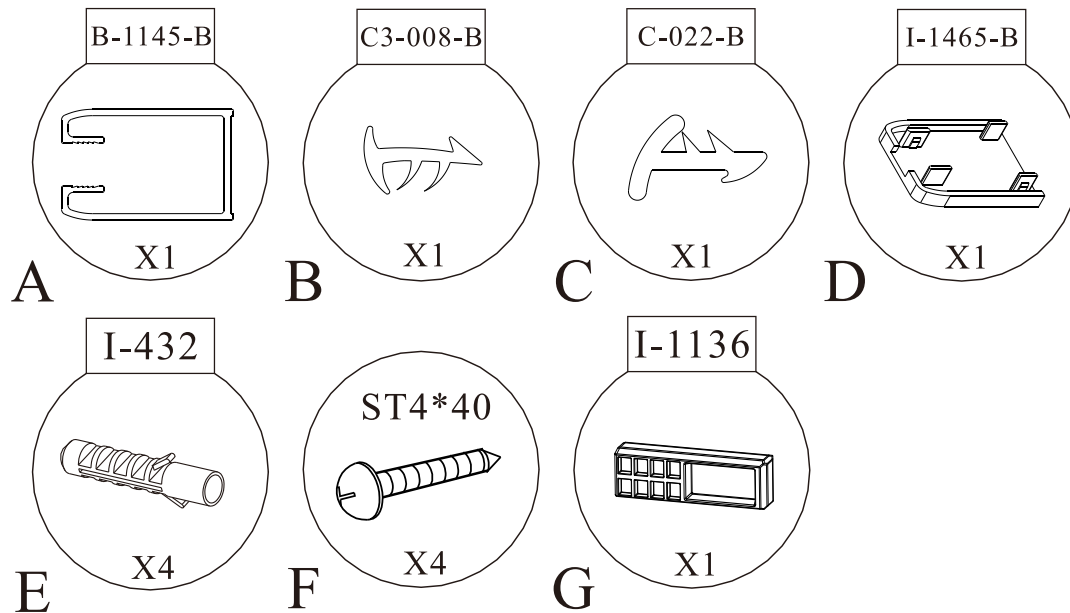

Sprchový kout NERO

montážní návod

UPOZORNĚNÍ

NÁŘADÍ POTŘEBNÉ K MONTÁŽI

SEZNAM KOMPONENTŮ

Před montáží zkontrolujte všechny díly a součásti
UPOZORNĚNÍ: Montáž musí provádět dvě osoby

1

2

3

4

Silikon je nutné aplikovat mezi veškeré spoje z venkovní strany a nechat 24 hodin vytvrdnout.

Údržba:

Nečistěte sprchový kout dráždivými čisticími prostředky, jako je alkohol, benzín nebo chemické čističe. Pro pravidelné čištění používejte neabrazivní prostředky. Čištění lze provádět vodou a vhodnými čisticími prostředky