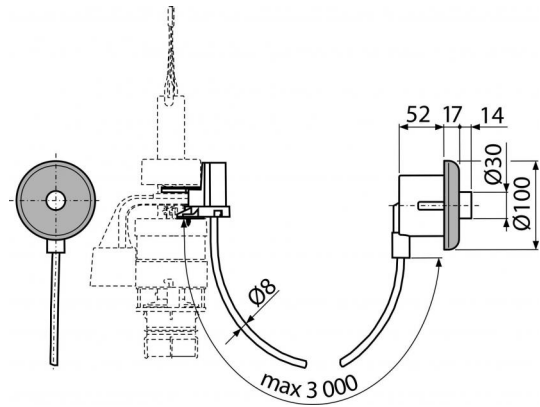

MPO11

Oddálené pneumatické splachování ruční, chrom-lesk, zabudování: do zdi

Použití

Nelze použít pro předstěnové instalační systémy Slim
Pro osoby se sníženou hybností
Pro plastové nádržky Alcaplast po výměně táhla a spodní výpusti
Pro předstěnové instalační systémy Alcaplast
Pro zabudování do zděných konstrukcí a lehkých příček

Vlastnosti

- Barva: chrom
- Jeden objem splachování 6 l
- Lze umístit až 3 m od toalety
- Materiál: pochromovaný plast

Rozsah dodávky

- Fixační set: vrut 3,5×10 – 2 ks
- Hadička 3 m pro propojení tlačítka a vypouštěcího ventilu
- Ovládací mechanismus
- Tlačítko pneumatického ovládání
- Vypouštěcí ventil

Objednávací kód, Logistické informace

Kód	EAN	Hmotnost (kus | balení | paleta)	Rozměr (kus | balení)	Množství (balení | paleta)
MPO11	8595580501969	1,1407 | 9,1800 | 166,8800 kg	315×210×120 | 590×430×390 mm	10 | 160 ks

Záruky	Celní kód	Normy
2/2 roky	84818019	EN 14055

Technické parametry

- Hygienická rezerva 3 l
- Maximální délka pneumatické hadičky ovládání 3 m
- Rozsah nastavení spláchnutí 6-9 l
- Standardní nastavení spláchnutí 6 l