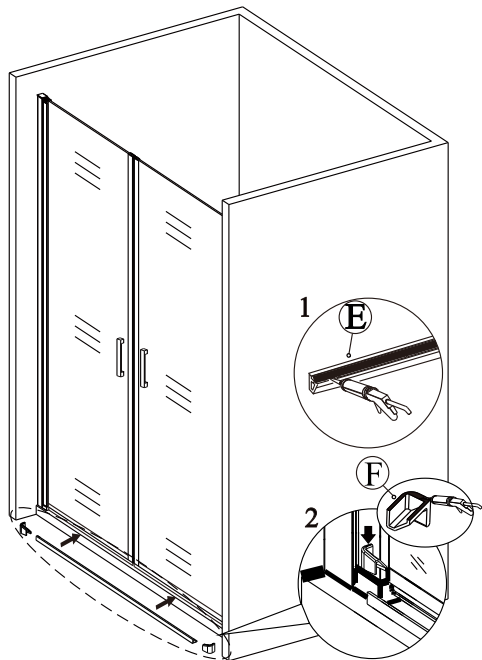

7

8

9

Silikon je nutné aplikovat mezi veškeré spoje a nechat 24 hodin vytvrdnout.