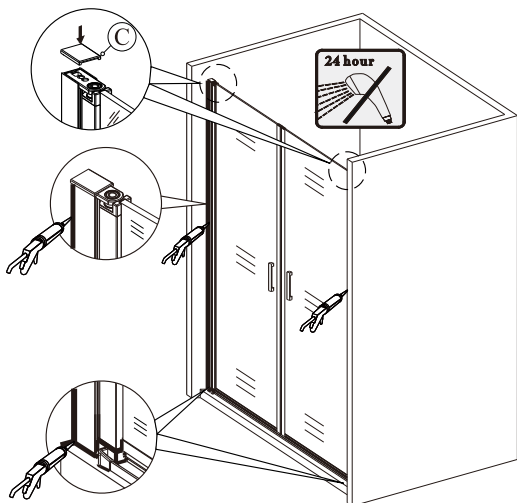

7

8

9

Silikon je nutné aplikovat mezi veškeré spoje a nechat 24 hodin vytvrdnout.