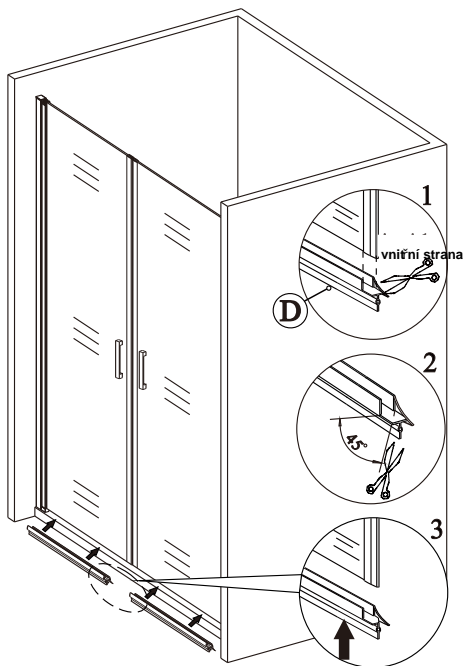

7

8

9

Silikon je nutné aplikovat mezi veškeré spoje a nechat 24 hodin vytvrdnout.