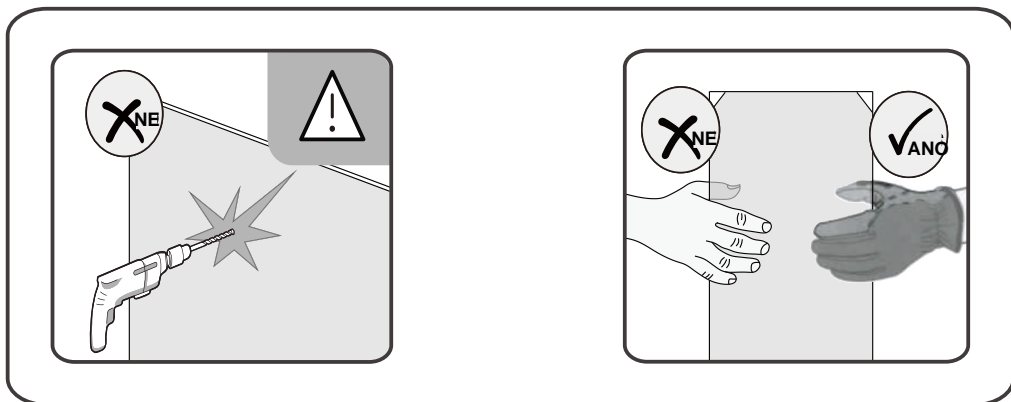

Sprchové dveře BLACK SAFIR D2

montážní návod

UPOZORNĚNÍ

NÁŘADÍ POTŘEBNÉ K MONTÁŽI

metr

vodováha

vrtačka

gumové kladívko