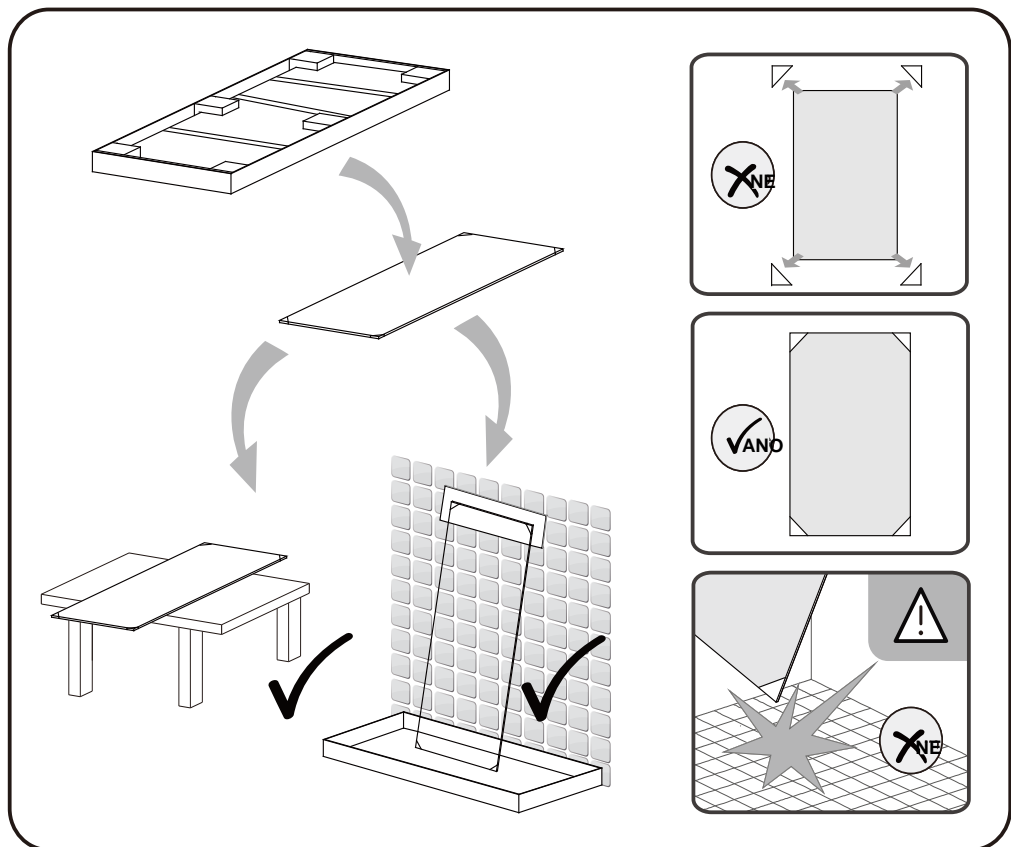

Sprchové dveře BLACK SAFIR D2

montážní návod

UPOZORNĚNÍ

NÁŘADÍ POTŘEBNÉ K MONTÁŽI

metr

vodováha

vrtačka

gumové kladívko

silikon

vrtačky

plochý a křížový šroubovák

tužka

SEZNAM KOMPONENTŮ

A

B

C