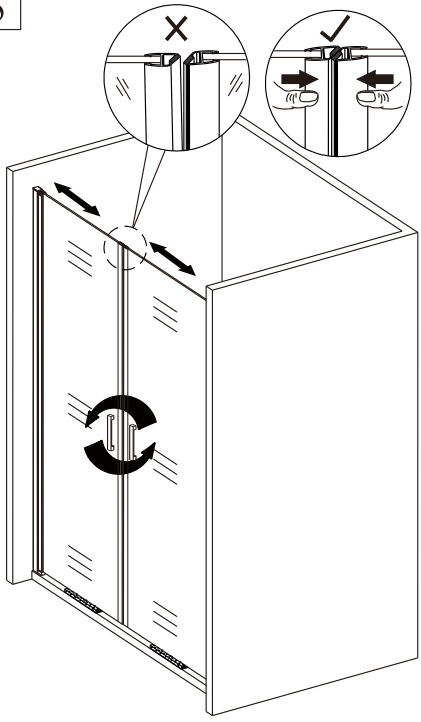

UPOZORNĚNÍ: montáž musí provádět dvě osoby

1

nástěnnou lištu upevněte 10 mm od hrany sprchového koutu nebo vaničky

2

Během instalace ponechejte rohové chrániče, které brání rozbití skla.

3

4

5