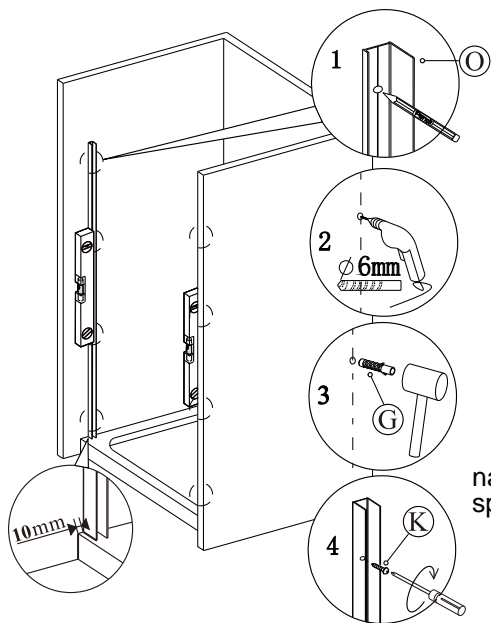

L

M

N

O

P

Q

R

Před montáží zkontrolujte všechny díly a součásti

UPOZORNĚNÍ: montáž musí provádět dvě osoby

1

nástěnnou lištu upevněte 10 mm od hrany sprchového koutu nebo vaničky

2

Během instalace ponechejte rohové chrániče, které brání rozbití skla.

3

4

5