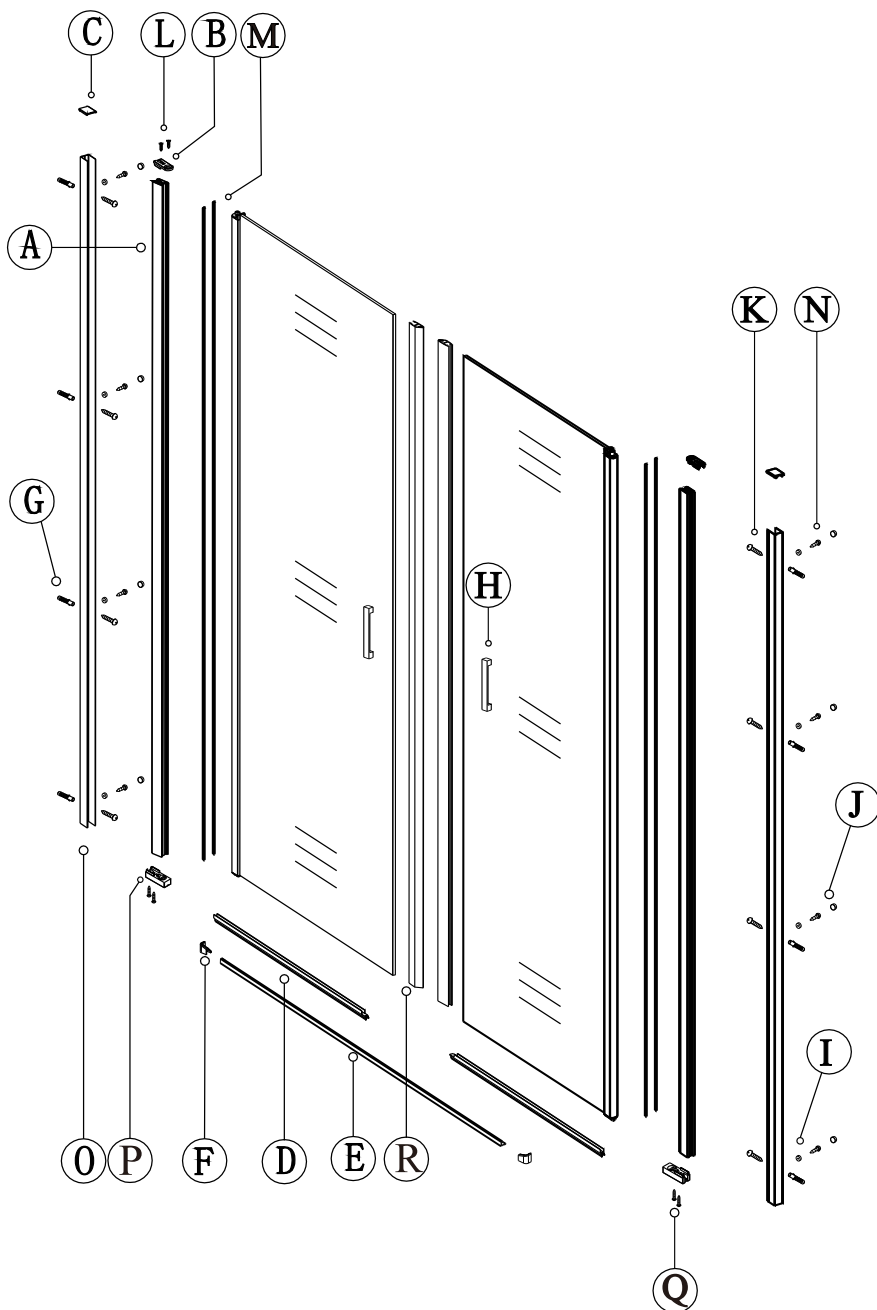

UPOZORNĚNÍ: montáž musí provádět dvě osoby

1

nástěnnou lištu upevněte 10 mm od hrany sprchového koutu nebo vaničky

2

Během instalace ponechejte rohové chrániče, které brání rozbití skla.

3

4

5