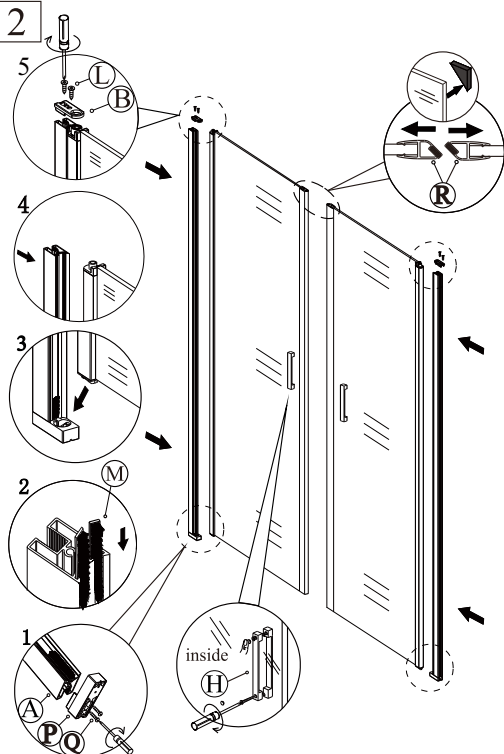

UPOZORNĚNÍ: montáž musí provádět dvě osoby

1

nástěnnou lištu upevněte 10 mm od hrany sprchového koutu nebo vaničky

2

Během instalace ponechejte rohové chrániče, které brání rozbití skla.

3

4

5