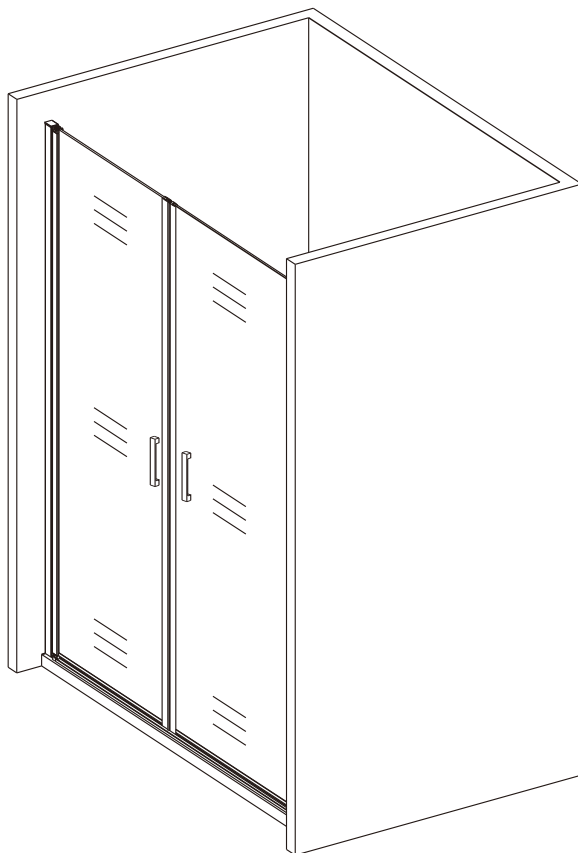

Sprchové dveře BLACK SAFIR D2

montážní návod

UPOZORNĚNÍ

NÁŘADÍ POTŘEBNÉ K MONTÁŽI

metr

vodováha

vrtačka

gumové kladívko