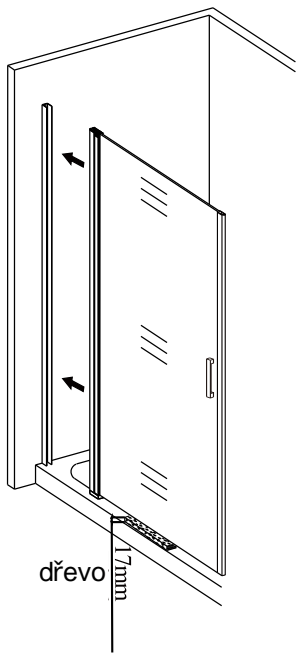

UPOZORNĚNÍ: montáž musí provádět dvě osoby

1

nástěnnou lištu upevněte 10 mm od hrany sprchového koutu nebo vaničky

2

Během instalace ponechejte rohové chrániče, které brání rozbití skla.

3

4

5