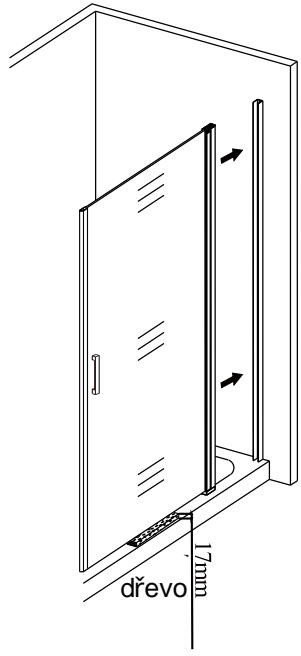

UPOZORNĚNÍ: montáž musí provádět dvě osoby

1

nástěnnou lištu upevněte 10 mm od hrany sprchového koutu nebo vaničky

2

Během instalace ponechejte rohové chrániče, které brání rozbití skla.

3

4

5