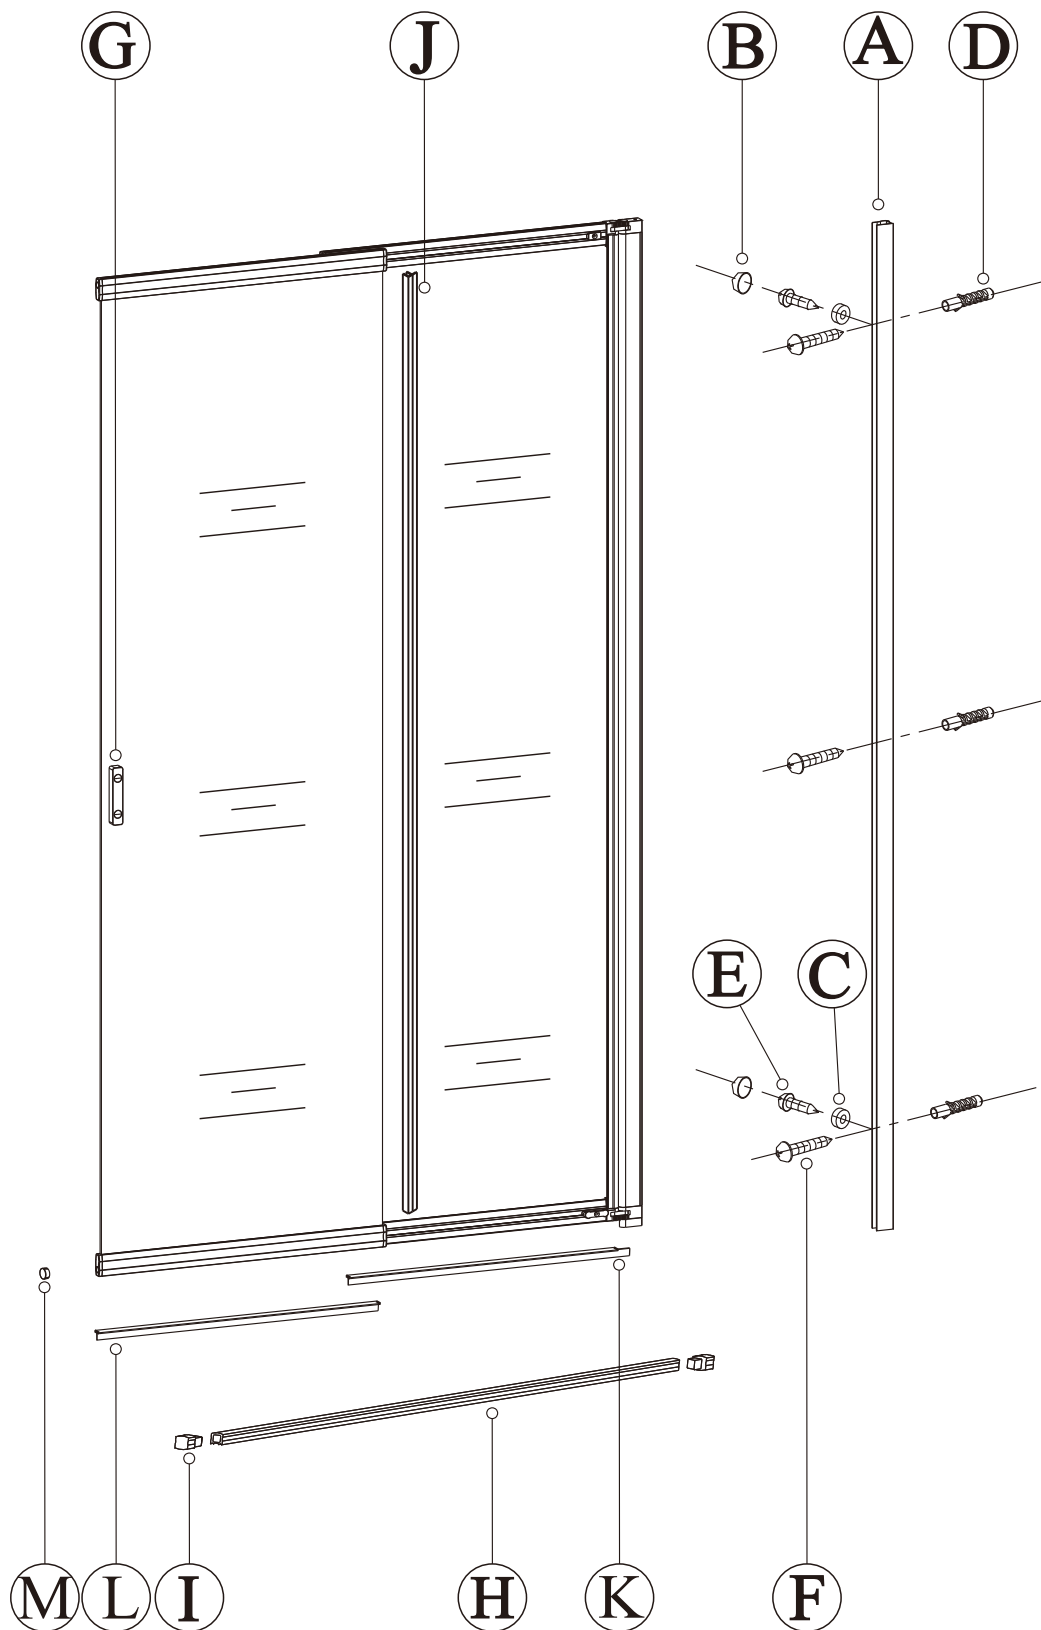

Před montáží zkontrolujte všechny díly a součásti
UPOZORNĚNÍ: Montáž musí provádět dvě osoby