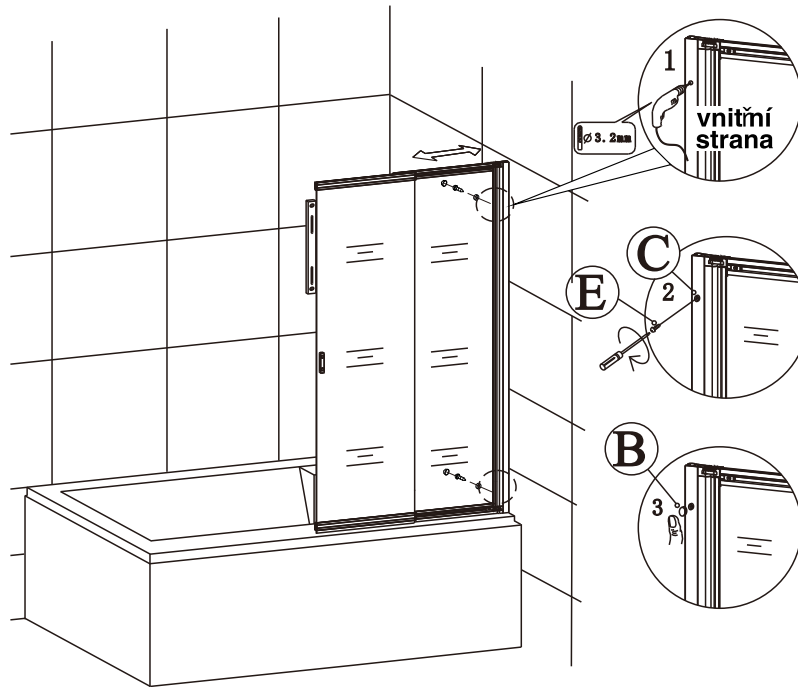

2

nástěnnou lištu upevněte 30 mm od hrany sprchového koutu nebo vaničky

3

4

5

6

7

8