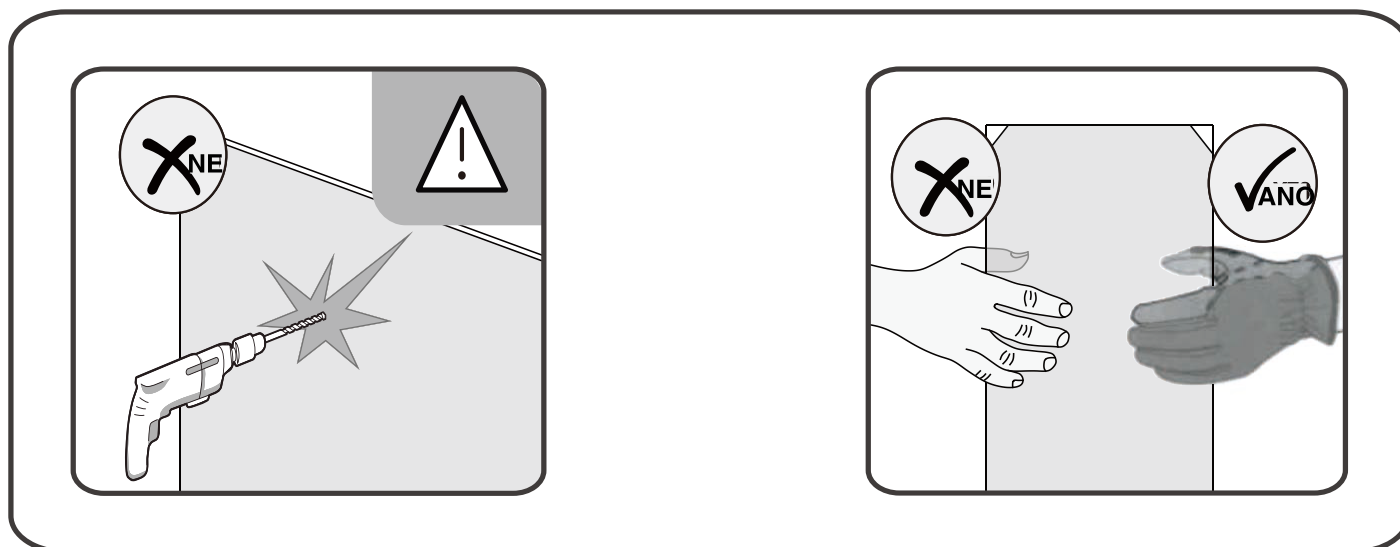

Vanová zástěna SQ2

montážní návod

UPOZORNĚNÍ

NÁŘADÍ POTŘEBNÉ K MONTÁŽI

metr

vodováha

vrtáčka

gumové kladivo