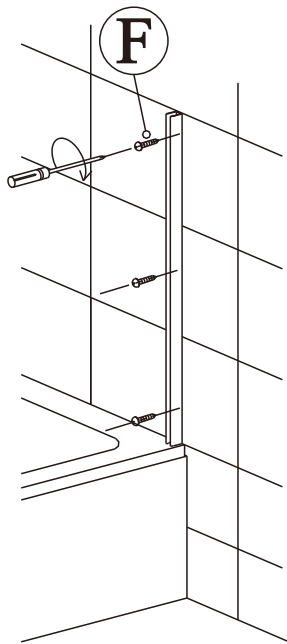

2

nástěnnou lištu upevněte 30 mm od hrany sprchového koutu nebo vaničky

3

4

5

6

7

8