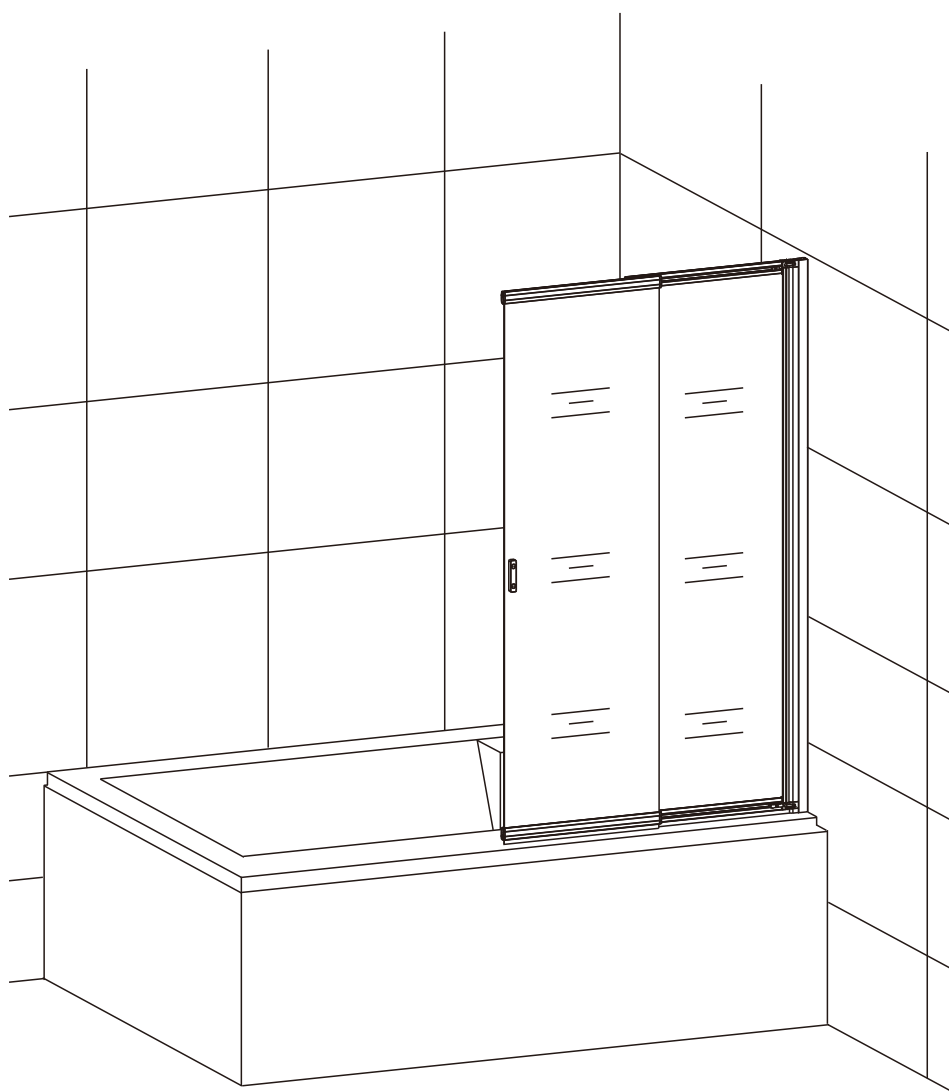

Vanová zástěna SQ2

montážní návod

UPOZORNĚNÍ

NÁŘADÍ POTŘEBNÉ K MONTÁŽI

metr

vodováha

vrtáčka

gumové kladivo