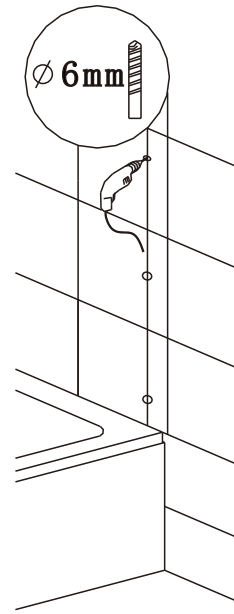

2

nástěnnou lištu upevněte 30 mm od hrany sprchového koutu nebo vaničky

3

4

5

6

7

8