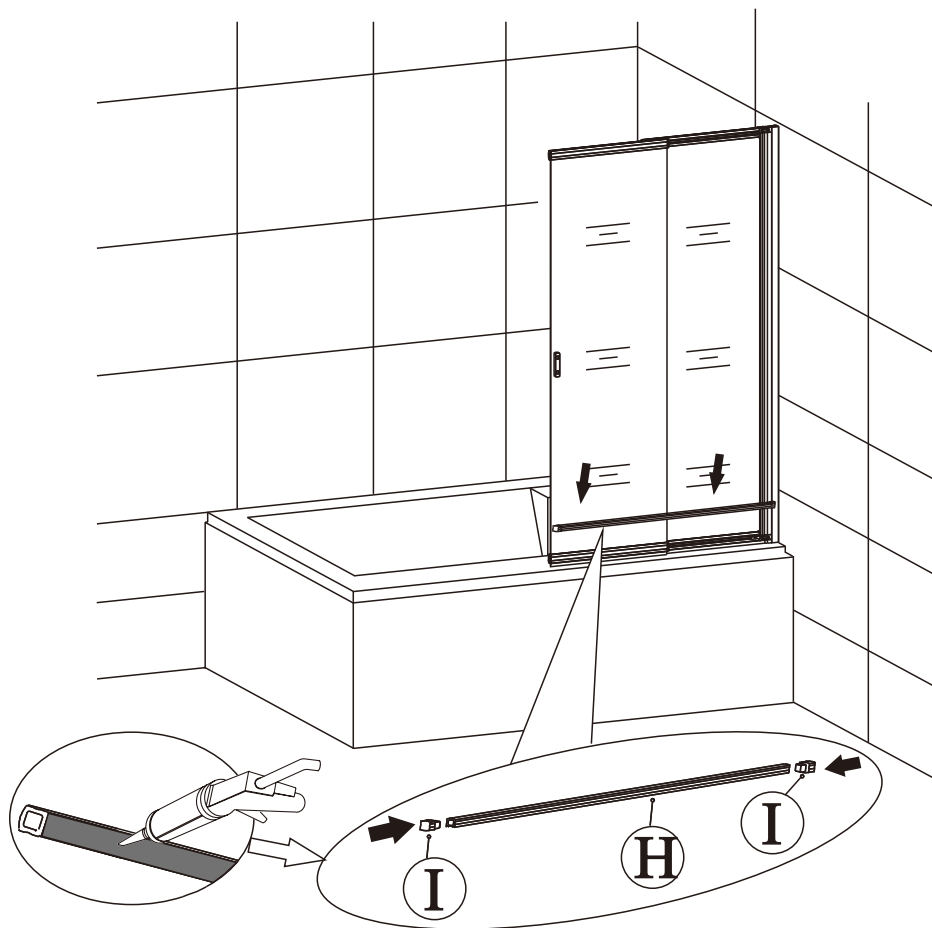

2

nástěnnou lištu upevněte 30 mm od hrany sprchového koutu nebo vaničky

3

4

5

6

7

8