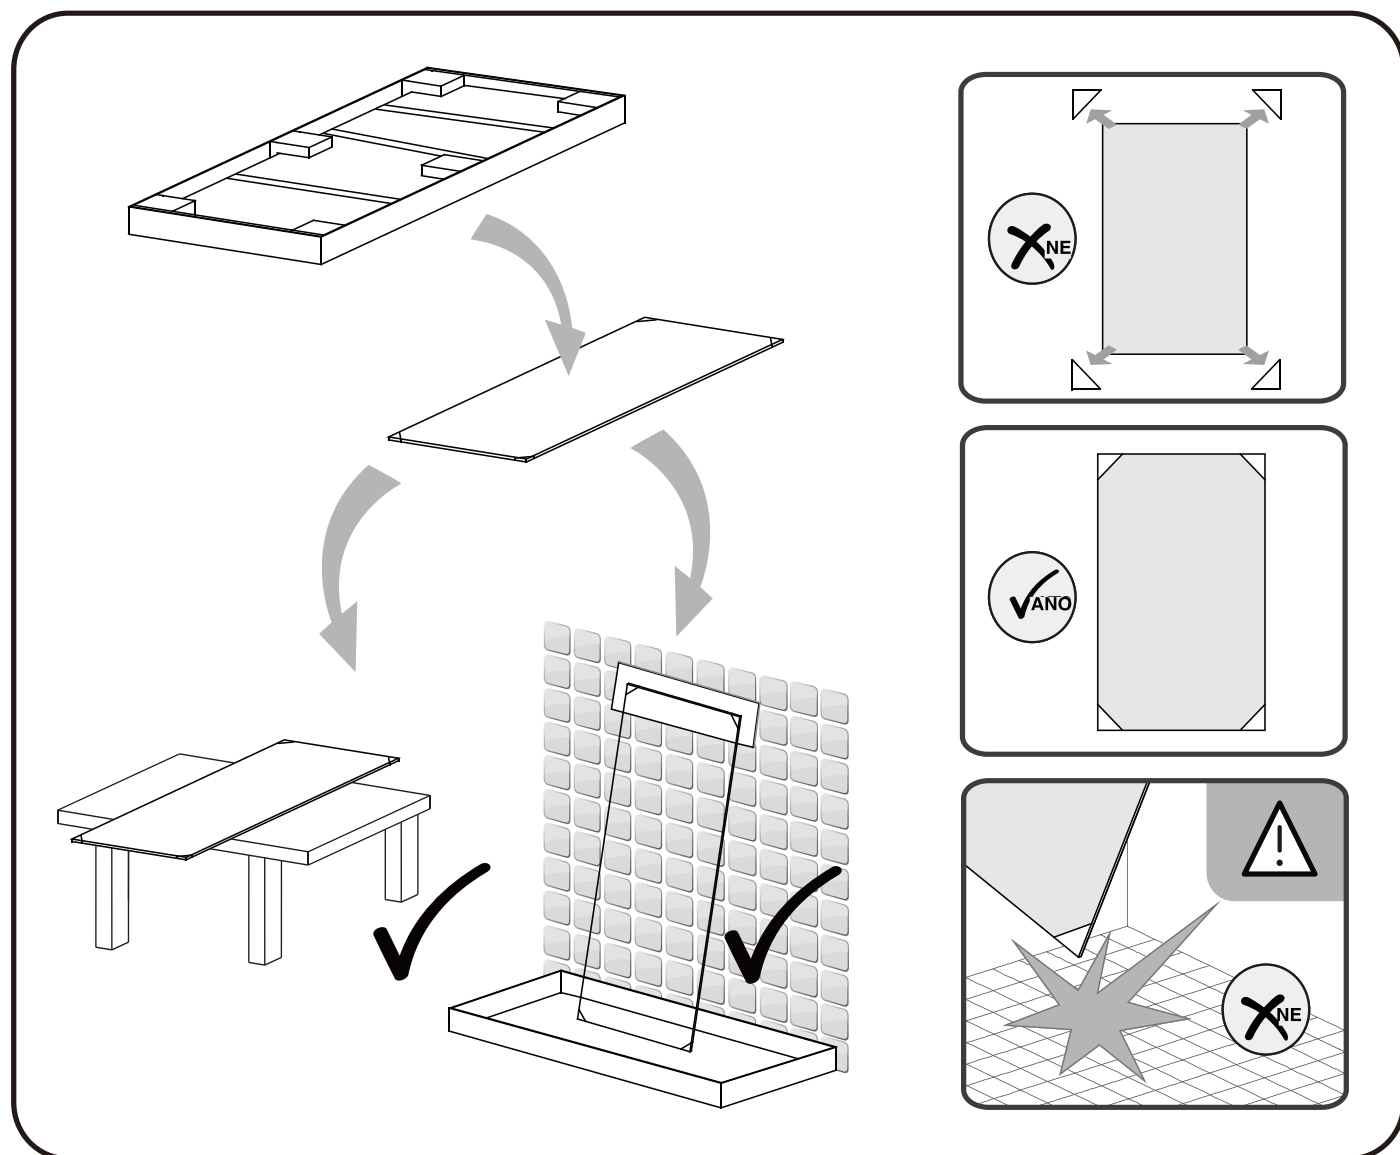

Vanová zástěna SQ2

montážní návod

UPOZORNĚNÍ

NÁŘADÍ POTŘEBNÉ K MONTÁŽI

metr

vodováha

vrtáčka

gumové kladivo