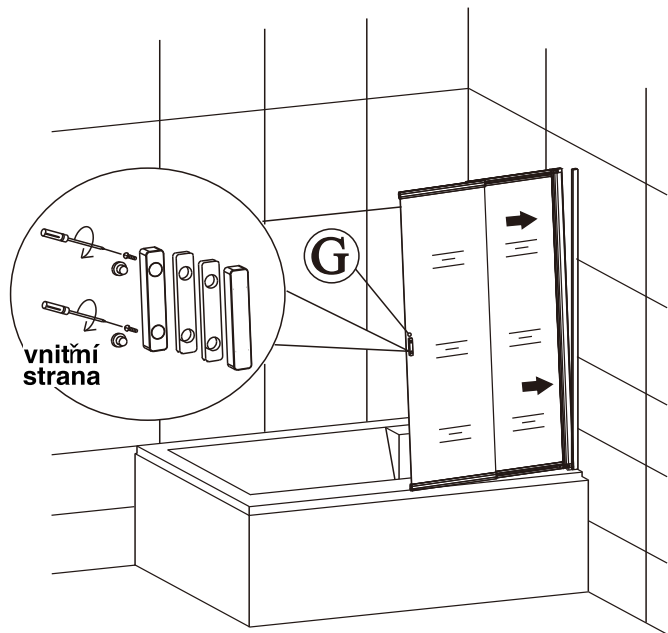

2

nástěnnou lištu upevněte 30 mm od hrany sprchového koutu nebo vaničky

3

4

5

6

7

8

9

Silikon je nutné aplikovat mezi veškeré spoje z venkovní strany a nechat 24 hodin vytvrdnout.

Údržba:

Nečistěte sprchový kout dráždivými čisticími prostředky, jako je alkohol, benzín nebo chemické čističe. Pro pravidelné čištění používejte neabrazivní prostředky. Čištění lze provádět vodou a vhodnými čisticími prostředky