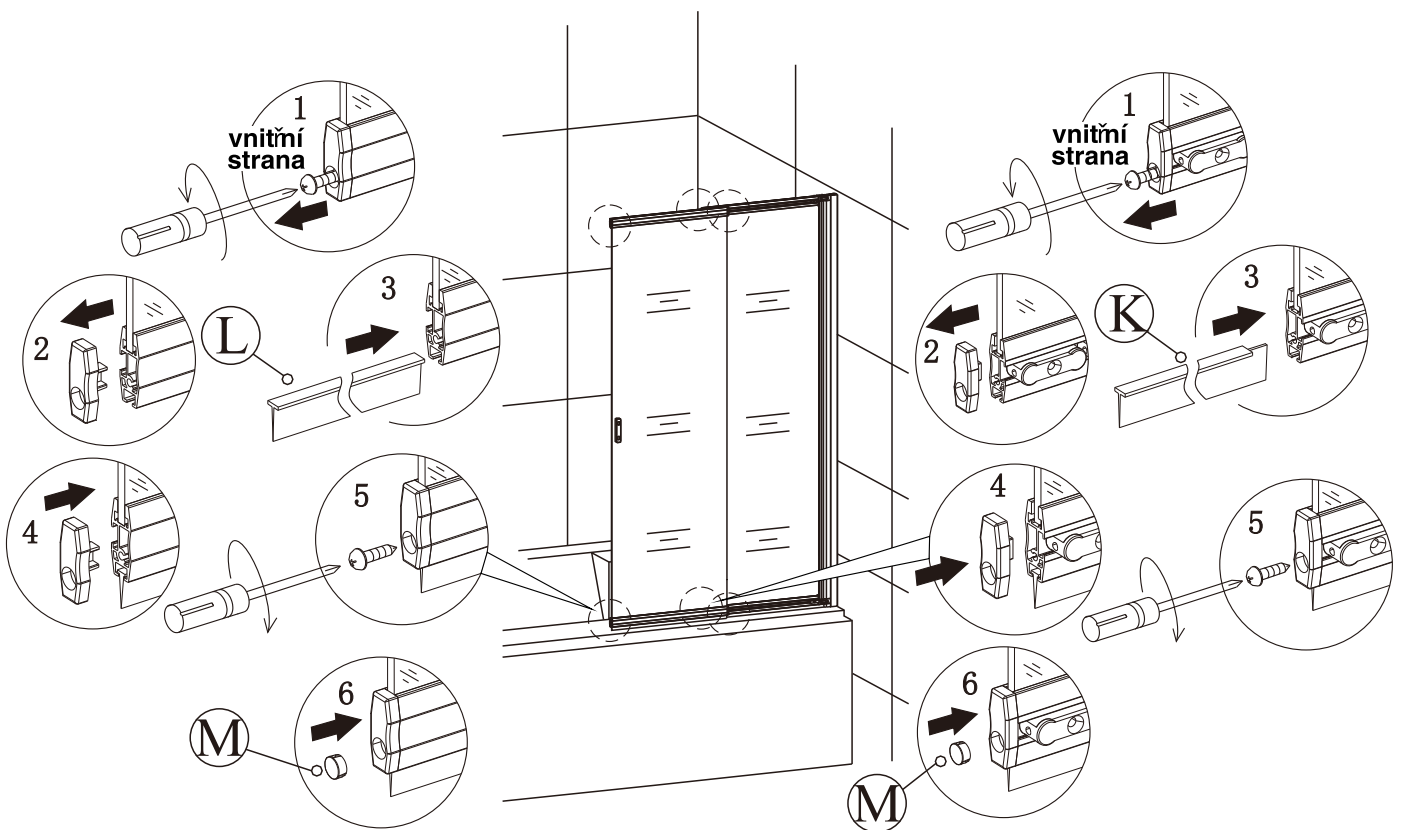

2

nástěnnou lištu upevněte 30 mm od hrany sprchového koutu nebo vaničky

3

4

5

6

7

8