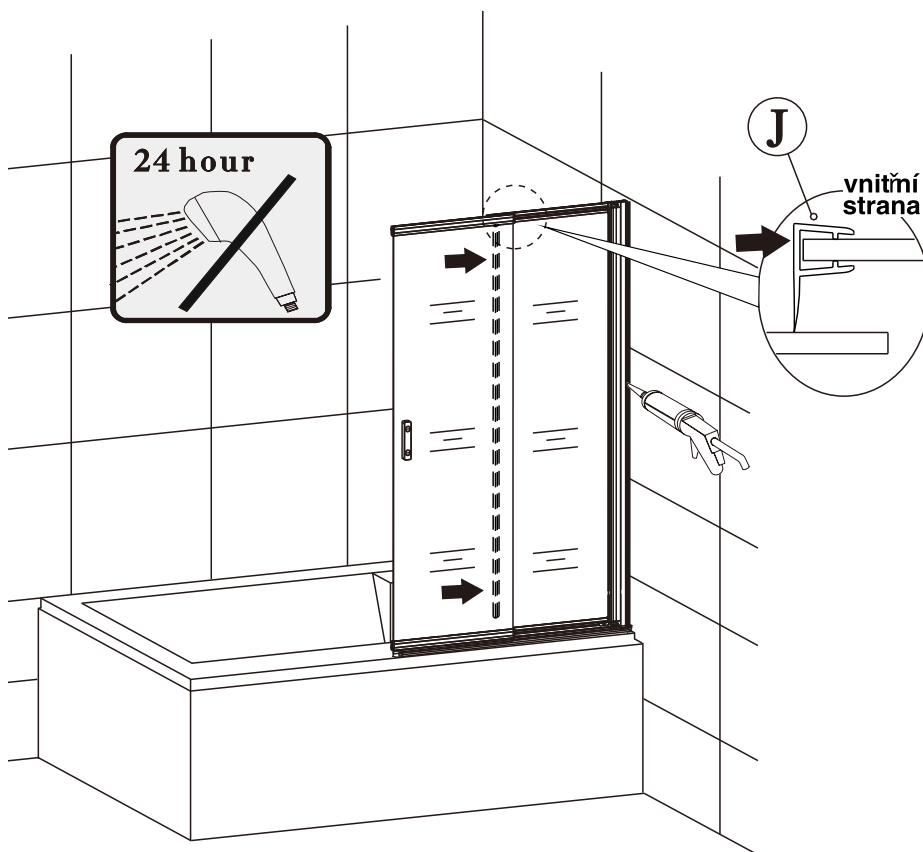

Silikon je nutné aplikovat mezi veškeré spoje z venkovní strany a nechat 24 hodin vytvrdnout.