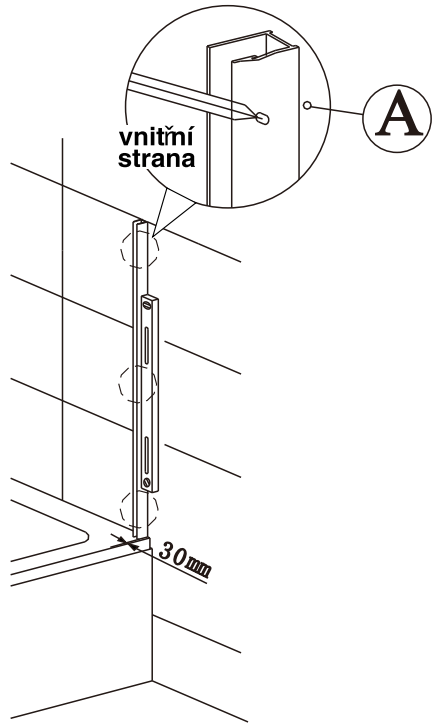

2

nástěnnou lištu upevněte 30 mm od hrany sprchového koutu nebo vaničky

3

4

5

6

7

8