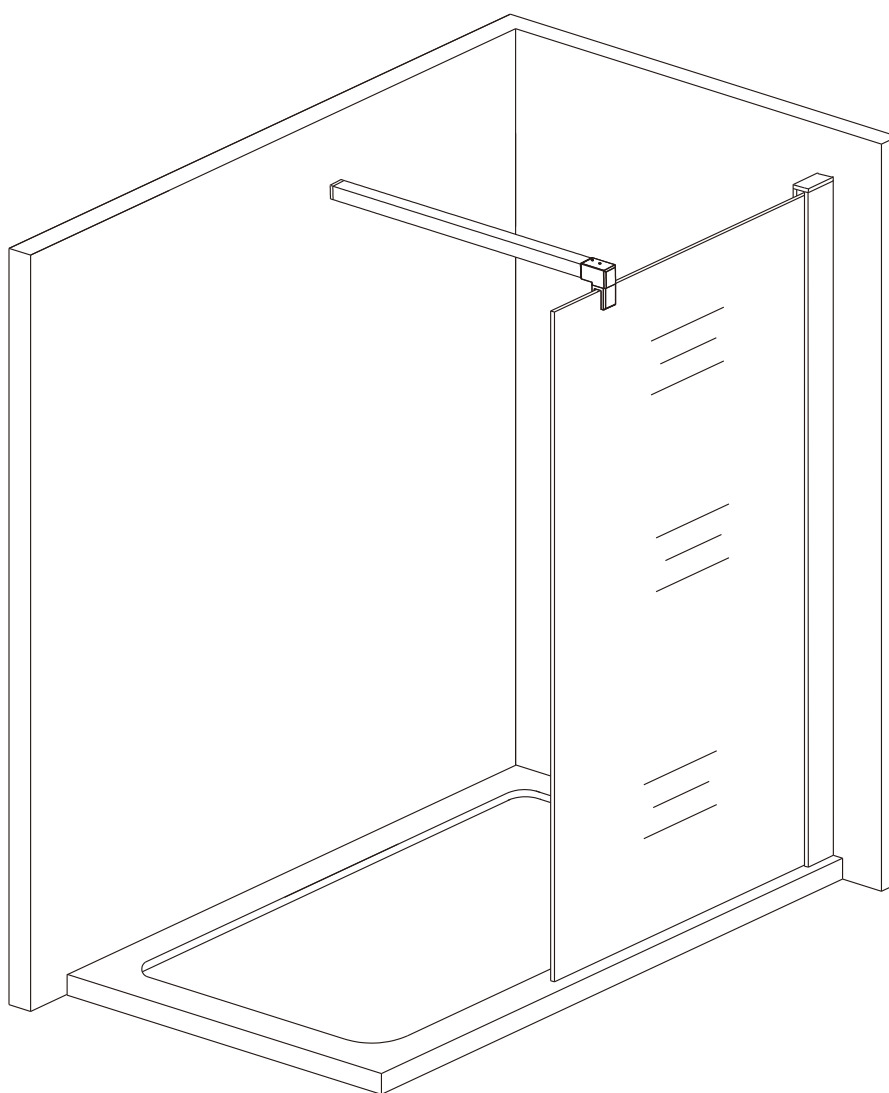

sprchová zástěna MELODY W1

montážní návod