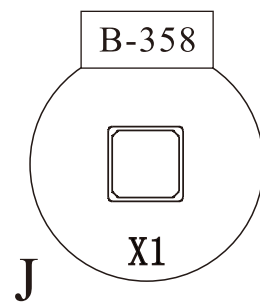

SEZNAM KOMPONENTŮ