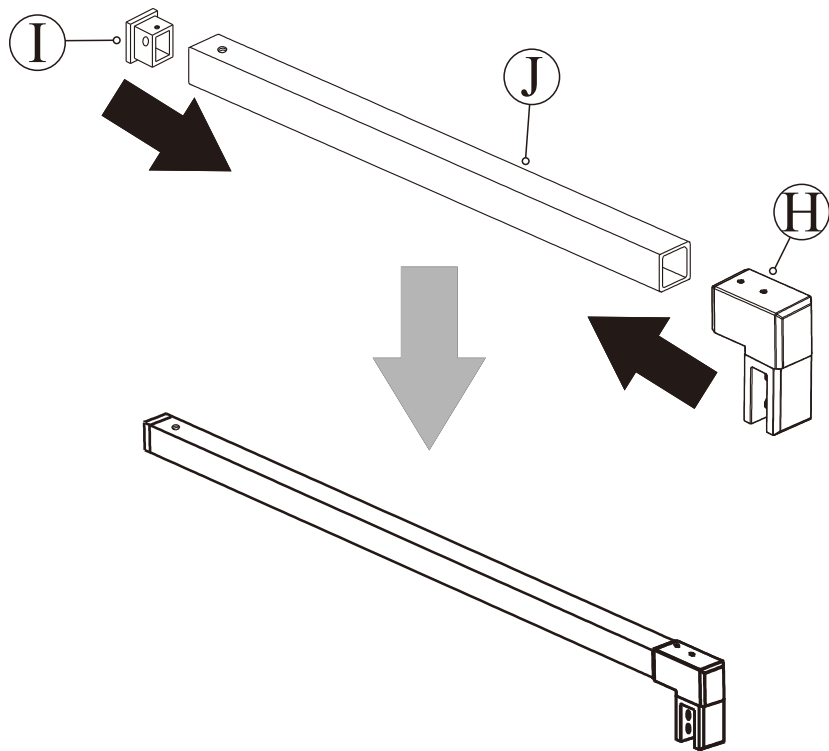

## SEZNAM KOMPONENTŮ

Před montáží zkontrolujte všechny díly a součásti

**UPOZORNĚNÍ:** Montáž musí provádět dvě osoby

1

2

3

Během instalace ponechejte rohové chrániče, které brání rozbití skla.

4

5

6

Silikon je nutné aplikovat mezi veškeré spoje z venkovní strany a nechat 24 hodin vytvrdnout.