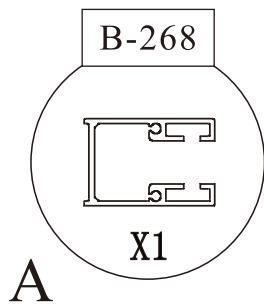

SEZNAM KOMPONENTŮ