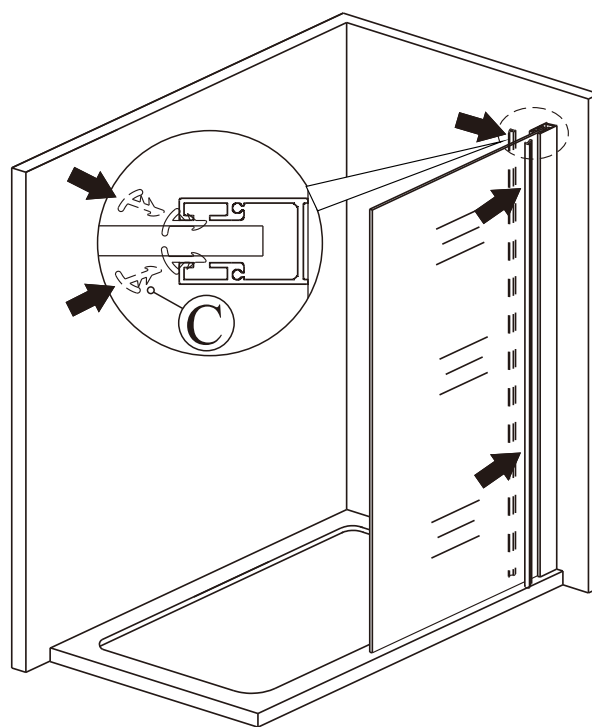

## SEZNAM KOMPONENTŮ

Před montáží zkontrolujte všechny díly a součásti

**UPOZORNĚNÍ:** Montáž musí provádět dvě osoby

1

2

3

Během instalace ponechejte rohové chrániče, které brání rozbití skla.

4

5

6

Silikon je nutné aplikovat mezi veškeré spoje z venkovní strany a nechat 24 hodin vytvrdnout.