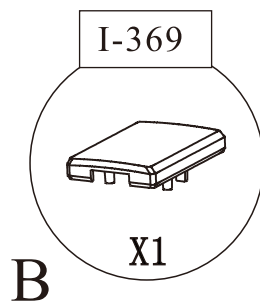

SEZNAM KOMPONENTŮ