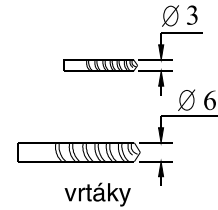

NÁŘADÍ POTŘEBNÉ K MONTÁŽI