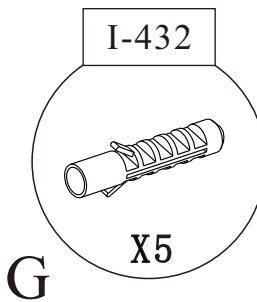

SEZNAM KOMPONENTŮ