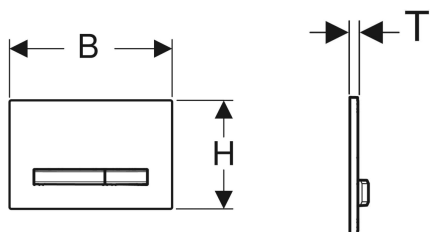

## Ovládací tlačítko Geberit Sigma50, pro 2 množství splachování, kovová barva, pochromované

Obrázek s příkladem

### Účel použití

- K ovládní splachování u splachovacích nádržek pod omítku Geberit Sigma

### Technické údaje

Ovládací síla | < 20 N

- 2 tyčky tlačítka

Pol. č.	Barva / povrch	Popis materiálu	B	H	T
115.788.11.2	Základní deska a tlačítka: chromovaná Krycí deska: bílá	Tlakový zinkový odlitek / plast	24.6 cm	16.4 cm	1.3 cm
115.788.21.2	Základní deska a tlačítka: chromovaná Krycí deska: pochromovaná s vysokým leskem	Tlakový zinkový odlitek / mosaz	24.6 cm	16.4 cm	1.2 cm
115.788.DW.2	Základní deska a tlačítka: chromovaná Krycí deska: černá	Tlakový zinkový odlitek / plast	24.6 cm	16.4 cm	1.3 cm
115.788.GH.2	Základní deska a tlačítka: chromovaná Krycí deska: chromovaná, kartáčovaná, povrchová úprava easy-to-clean	Tlakový zinkový odlitek / mosaz	24.6 cm	16.4 cm	1.2 cm
115.788.SD.2	Základní deska a tlačítka: chromovaná Krycí deska: Kouřové sklo zrcadlové	Tlakový zinkový odlitek / sklo	24.6 cm	16.4 cm	1.4 cm
115.788.JM.2	Základní deska a tlačítka: chromovaná Krycí deska: Břidlice Mustang	Tlakový zinkový odlitek / břidlice (přírodní produkt)	24.6 cm	16.4 cm	1.4 cm
115.788.00.2	Základní deska a tlačítka: chromovaná Krycí deska: specifické podle zákazníka	Tlakový zinkový odlitek	24.6 cm	16.4 cm	1 cm
115.788.JV.2	Základní deska a tlačítka: chromovaná Krycí deska: Dekor betonu	Tlakový zinkový odlitek / keramika	24.6 cm	16.4 cm	1.4 cm
115.788.JX.2	Základní deska a tlačítka: chromovaná Krycí deska: Ořech americký	Tlakový zinkový odlitek / dřevo (přírodní produkt)	24.6 cm	16.4 cm	1.4 cm
115.788.JK.2	Základní deska a tlačítka: chromovaná Krycí deska: láva	Tlakový zinkový odlitek / sklo	24.6 cm	16.4 cm	1.4 cm
115.788.JL.2	Základní deska a tlačítka: chromovaná Krycí deska: písková šedá	Tlakový zinkový odlitek / sklo	24.6 cm	16.4 cm	1.4 cm