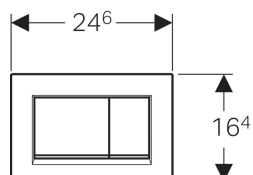

Geberit ovládací tlačítko Sigma30, pro 2 množství splachování

Účel použití

- K ovládní splachování u splachovacích nádržek pod omítku Geberit Sigma

Vlastnosti

- Ovládní zepředu
- Tyčky tlačítka zvukově izolované, rychlé nastavení bez náradí

Technické údaje

Ovládací síla | < 20 N

Obsah dodávky

- Upevňovací rámeček
- 2 stavitelné úchytky
- 2 tyčky tlačítka

Pol. č.	Povrch/barva	Popis materiálu
115.883.KH.1	Deska a ovládací tlačítka: pochromovaná lesklá Designový proužek: pochromovaný matný	Plast
115.883.KJ.1	Deska a ovládací tlačítka: bílá Designový proužek: pochromovaný lesklý	Plast
115.883.KK.1	Deska a ovládací tlačítka: bílá Designový proužek: pochromovaný, kartáčovaný	Plast
115.883.KL.1	Deska: bílá Ovládací tlačítka a designový proužek: pochromovaný matný	Plast
115.883.KM.1	Deska a ovládací tlačítka: černá Designový proužek: pochromovaný lesklý	Plast
115.883.KN.1	Deska a ovládací tlačítka: pochromovaná matná Designový proužek: pochromovaný lesklý	Plast