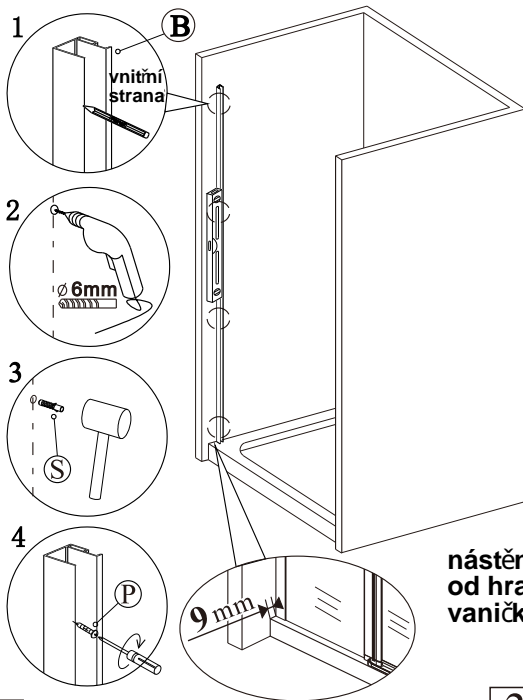

silikon

vrtáky

šroubovák

tužka

SEZNAM KOMPONENTŮ

**Před montáží zkontrolujte všechny díly a součásti
 UPOZORNĚNÍ: Montáž musí provádět dvě osoby**

1

nástěnnou lištu upevněte 9 mm od hrany sprchového koutu nebo vaničky