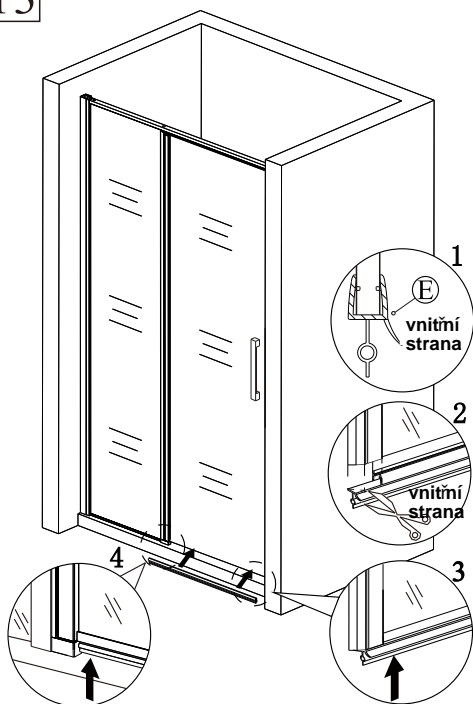

silikon

vrtáky

šroubovák

tužka

SEZNAM KOMPONENTŮ

**Před montáží zkontrolujte všechny díly a součásti
 UPOZORNĚNÍ: Montáž musí provádět dvě osoby**

1

nástěnnou lištu upevněte 9 mm od hrany sprchového koutu nebo vaničky

10

11

12

13

14

15

Silikon je nutné aplikovat mezi veškeré spoje z venkovní strany a nechat 24 hodin vytvrdnout.

16

rohový vstup

17

18

19

Silikon je nutné aplikovat mezi veškeré spoje z venkovní strany a nechat 24 hodin vytvrdnout.

Údržba:

Nečistěte sprchový kout dráždivými čisticími prostředky, jako je alkohol, benzín nebo chemické čističe. Pro pravidelné čištění používejte neabrazivní prostředky. Čištění lze provádět vodou a vhodnými čisticími prostředky