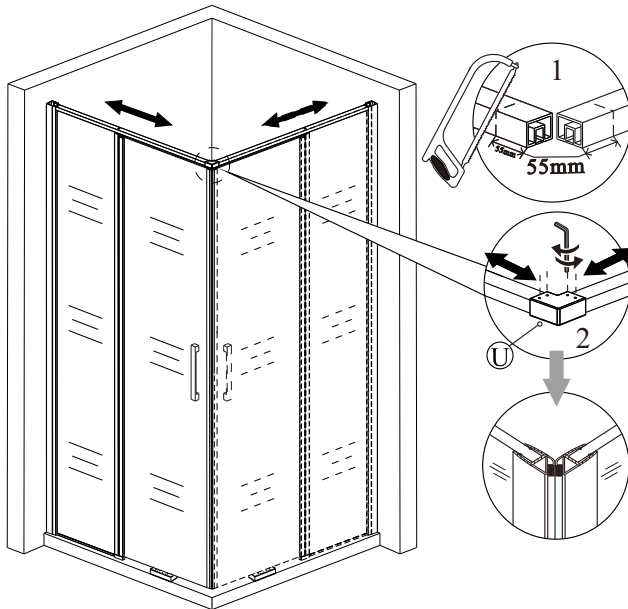

16

rohový vstup