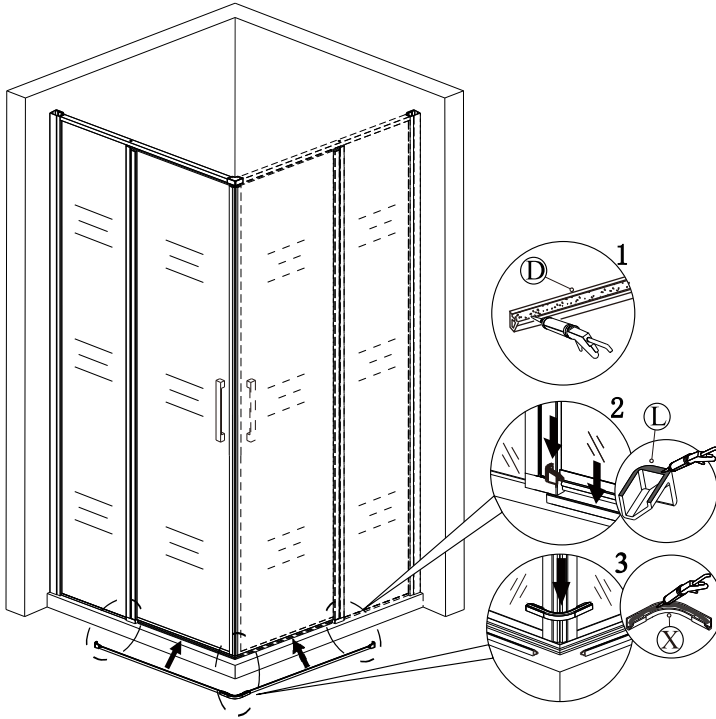

18

19

Silikon je nutné aplikovat mezi veškeré spoje z venkovní strany a nechat 24 hodin vytvrdnout.