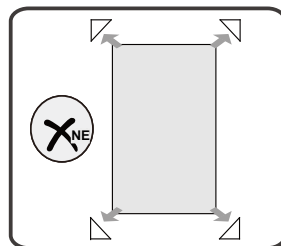

UPOZORNĚNÍ