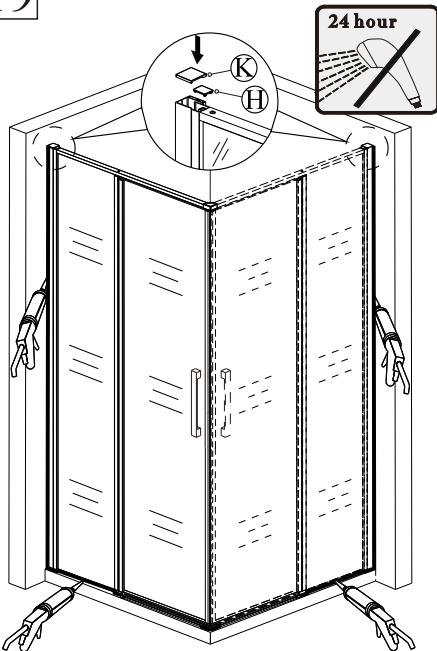

rohový vstup

17

18

19

Silikon je nutné aplikovat mezi veškeré spoje z venkovní strany a nechat 24 hodin vytvrdnout.

Údržba:

Nečistěte sprchový kout dráždivými čisticími prostředky, jako je alkohol, benzín nebo chemické čističe. Pro pravidelné čištění používejte neabrazivní prostředky. Čištění lze provádět vodou a vhodnými čisticími prostředky