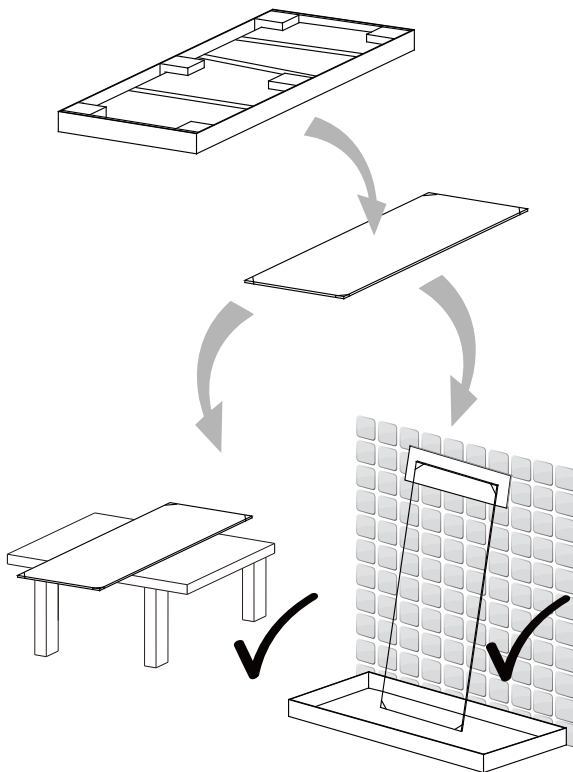

Sprchový kout BLACK SAFIR

montážní návod

UPOZORNĚNÍ

NÁŘADÍ POTŘEBNÉ K MONTÁŽI

metr

vodováha

vrtáčka

gumové kladivo

silikon

vrtáky

šroubovák

tužka

SEZNAM KOMPONENTŮ

**Před montáží zkontrolujte všechny díly a součásti
 UPOZORNĚNÍ: Montáž musí provádět dvě osoby**

1

nástěnnou lištu upevněte 9 mm od hrany sprchového koutu nebo vaničky