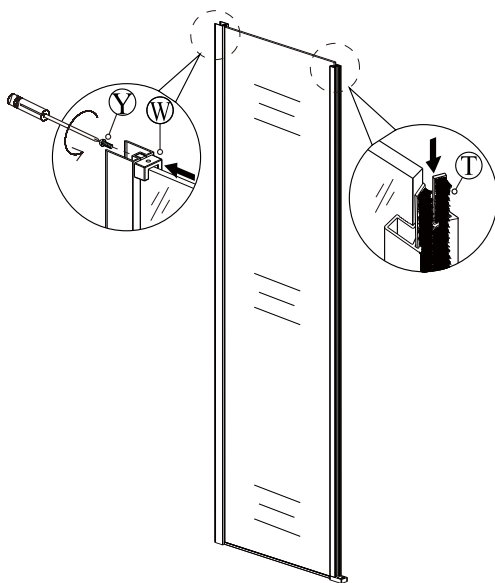

1

nástěnnou lištu upevněte 9 mm od hrany sprchového koutu nebo vaničky

2

3