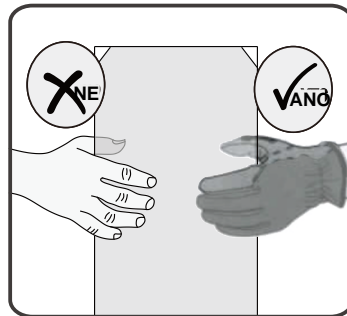

Sprchový kout BLACK SAFIR

montážní návod

UPOZORNĚNÍ

NÁŘADÍ POTŘEBNÉ K MONTÁŽI

metr

vodováha

vrtáčka

gumové kladivo

silikon

vrtáky

šroubovák

tužka

SEZNAM KOMPONENTŮ

**Před montáží zkontrolujte všechny díly a součásti
 UPOZORNĚNÍ: Montáž musí provádět dvě osoby**

1

nástěnnou lištu upevněte 9 mm od hrany sprchového koutu nebo vaničky