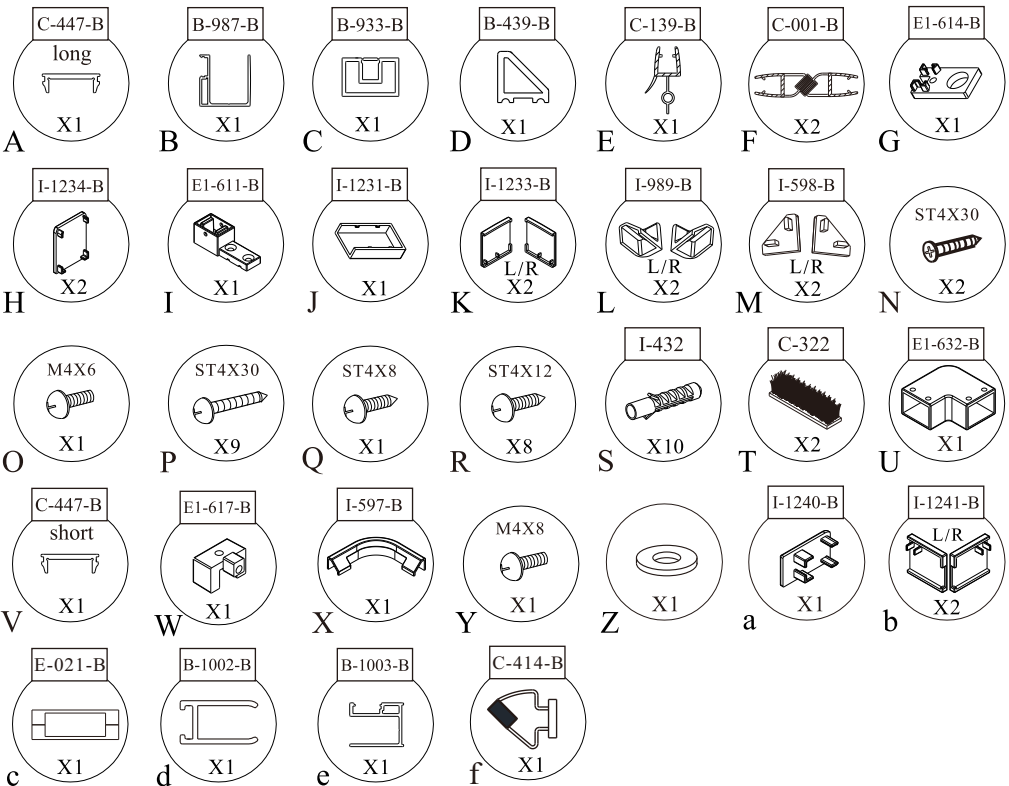

silikon

vrtáky

šroubovák

tužka

SEZNAM KOMPONENTŮ

**Před montáží zkontrolujte všechny díly a součásti
 UPOZORNĚNÍ: Montáž musí provádět dvě osoby**

1

nástěnnou lištu upevněte 9 mm od hrany sprchového koutu nebo vaničky