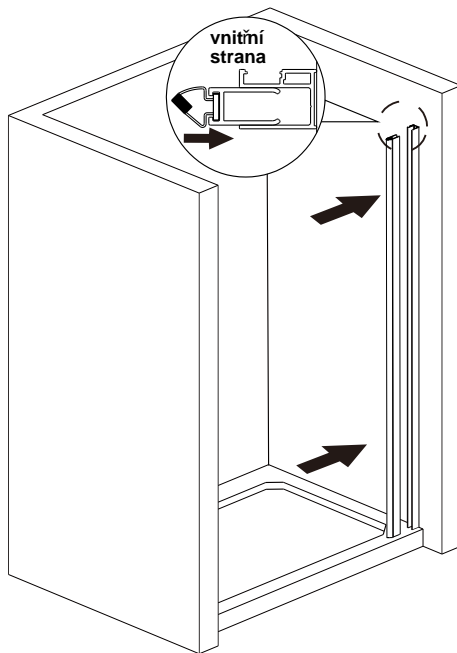

silikon

vrtáky

šroubovák

tužka

SEZNAM KOMPONENTŮ

**Před montáží zkontrolujte všechny díly a součásti
 UPOZORNĚNÍ: Montáž musí provádět dvě osoby**

1

nástěnnou lištu upevněte 9 mm od hrany sprchového koutu nebo vaničky

2

3

4

5

6

7

8

9

10

11

12

13

14

15

Silikon je nutné aplikovat mezi veškeré spoje z venkovní strany a nechat 24 hodin vytvrdnout.

16