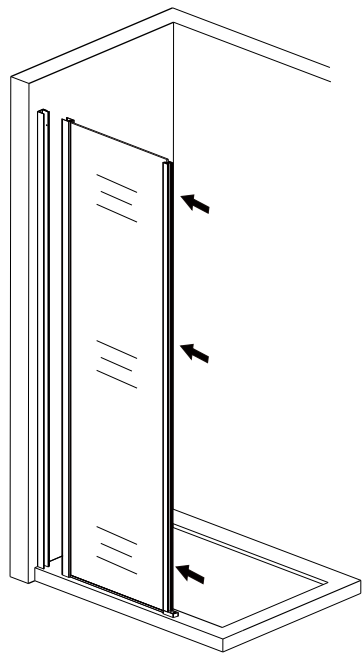

1

nástěnnou lištu upevněte 9 mm od hrany sprchového koutu nebo vaničky

2

3