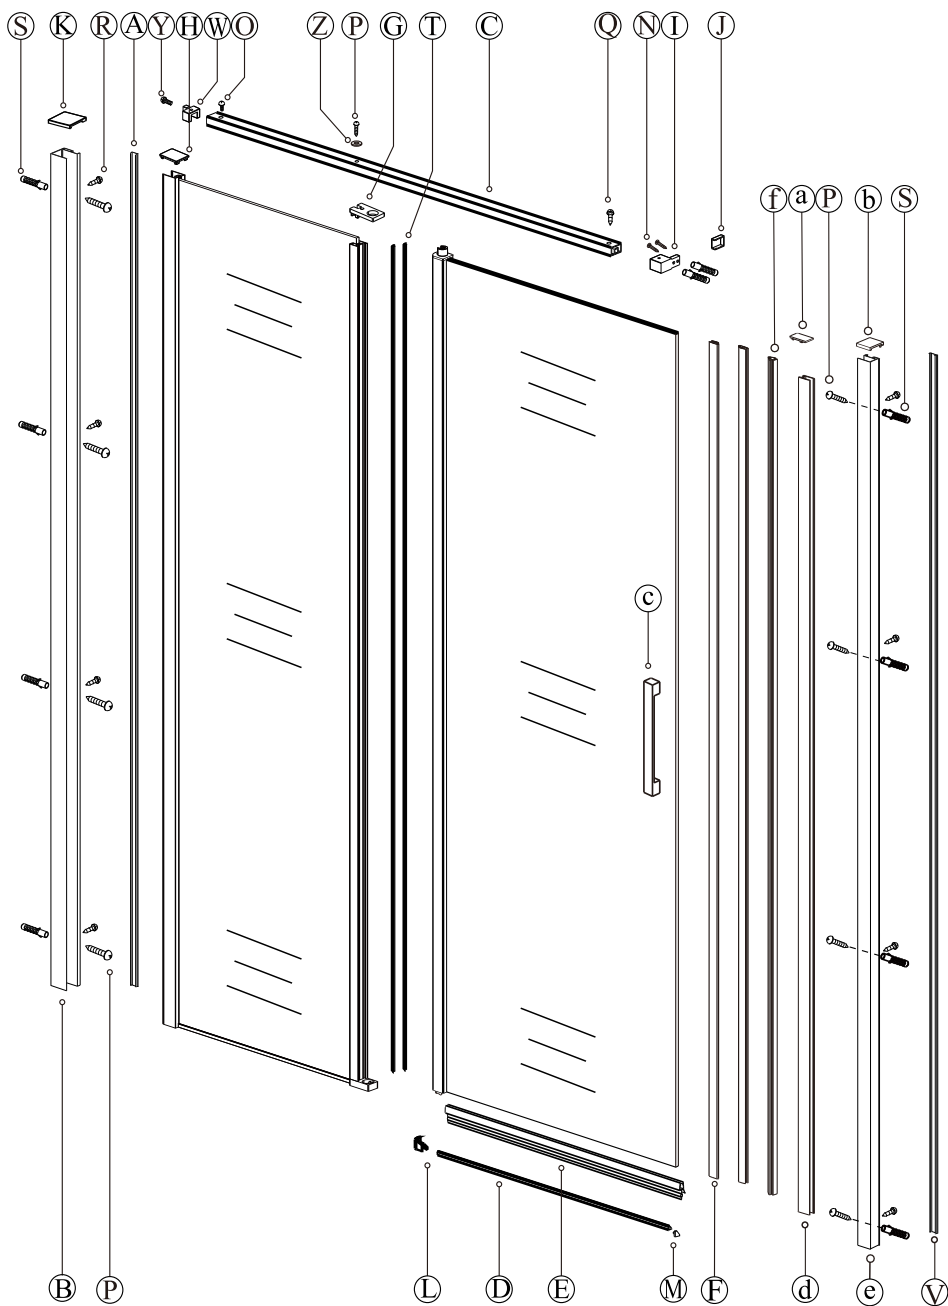

silikon

vrtáky

šroubovák

tužka

SEZNAM KOMPONENTŮ

**Před montáží zkontrolujte všechny díly a součásti
 UPOZORNĚNÍ: Montáž musí provádět dvě osoby**

1

nástěnnou lištu upevněte 9 mm od hrany sprchového koutu nebo vaničky