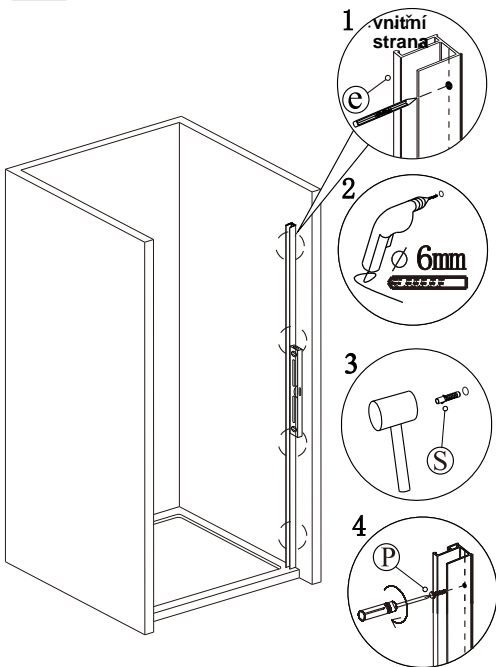

silikon

vrtáky

šroubovák

tužka

SEZNAM KOMPONENTŮ

**Před montáží zkontrolujte všechny díly a součásti
 UPOZORNĚNÍ: Montáž musí provádět dvě osoby**

1

nástěnnou lištu upevněte 9 mm od hrany sprchového koutu nebo vaničky

10

11

12

13

14

15

Silikon je nutné aplikovat mezi veškeré spoje z venkovní strany a nechat 24 hodin vytvrdnout.

16