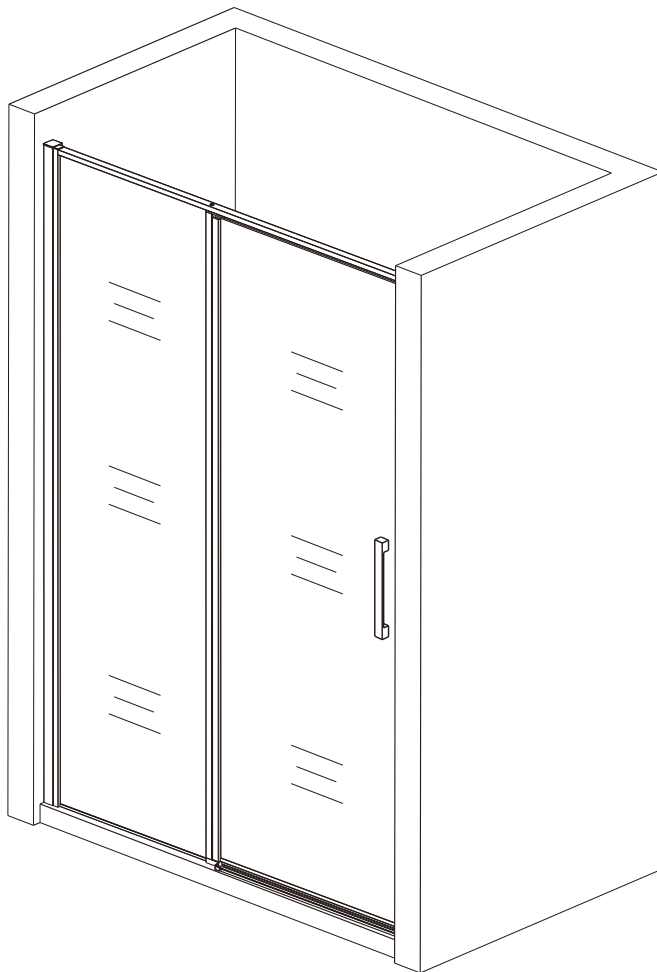

Sprchový kout BLACK SAFIR

montážní návod