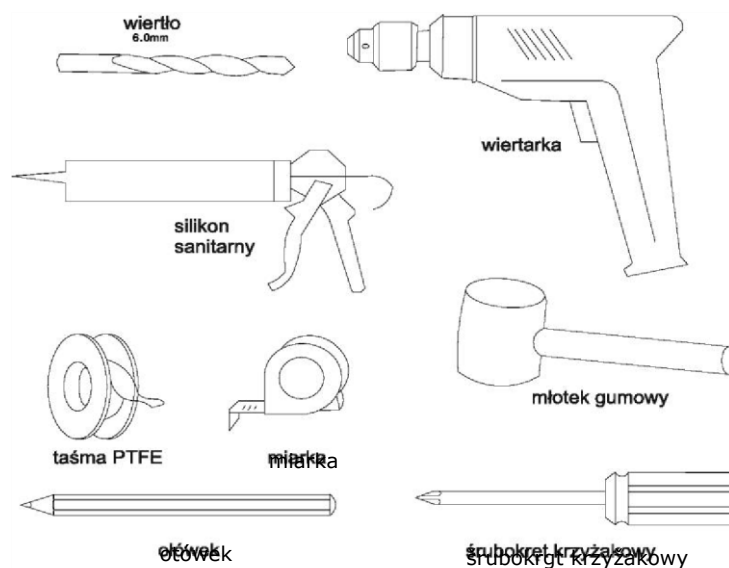

1. Pokyny na montáž

Pred zahájením montáže skontrolujte, či sú všetky prvky obsiahnuté v pokynoch v balení a či nie sú poškodené. V prípade poškodenia alebo chýbajúcich položiek kontaktujte bezodkladne predajcu.

UPOZORNENIE: NEMONTUJTE POŠKODENÉ KOMPONENTY

a) Pred zahájením montáže si prosím prečítajte pokyny, skontrolujte, či máte k dispozícii potrebné náradie a súčasti kabíny. Postupujte podľa pokynov.

b) Počas montáže nepoužívajte ostré alebo tvrdé nástroje, aby nedošlo k poškodeniu skla. V prípade potreby použite gumové kladivo.

2. Potrebné nástroje (nie sú súčasťou dodávky):

1. Ľudia, ktorí sa cítia slabo alebo po pití alkoholu, by nemali kúť používať.
2. Ľudia, ktorí trpia srdcovými chorobami a vysokým krvným tlakom, by mali byť pri používaní kabíny obzvlášť opatrní.
3. Deti a starší ľudia by mali kabínu používať pod dohľadom dospelých.
4. Pri nastupovaní a vystupovaní z kabíny buďte obzvlášť opatrní. Aby ste sa vyhli poškodeniu kabíny a strate rovnováhy, neopierajte sa o stenu.
5. Doba kúpania by mala byť prispôbena vašej nálade.
6. Pri nastavovaní teploty vody je zakázané otvárať iba horúcu vodu.
7. V kabíne je zakázané fajčiť.

3. Čistenie a údržba

1. Denné čistenie je možné vykonávať bežnými čistiacimi prostriedkami a mäkkou handričkou. Neodporúča sa používať prostriedky na báze acetónu a amoniaku.
2. Škvrnny je možné odstrániť octom.
3. Po vyčistení nechajte dvere otvorené, aby rýchlejšie vyschli.