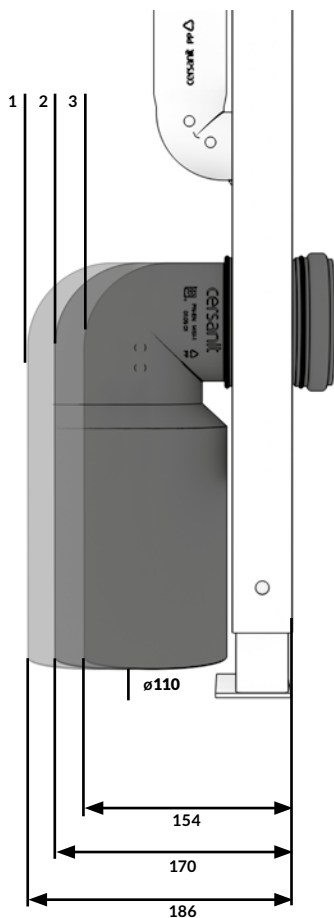

EN INSTRUCTIONS FOR ASSEMBLY AND USE

FR INSTALLATION ET UTILISATION - MODE

1.1

1.2

3.1  17 x2

3.2  17 x2

4

B.3

5

6

Ø12

x4

7

13

13

x4

3

17

1

2

3

20

x2

x2

x2

**i**

92 cm

21.1

21.2

 x2

A+B+C+D

23