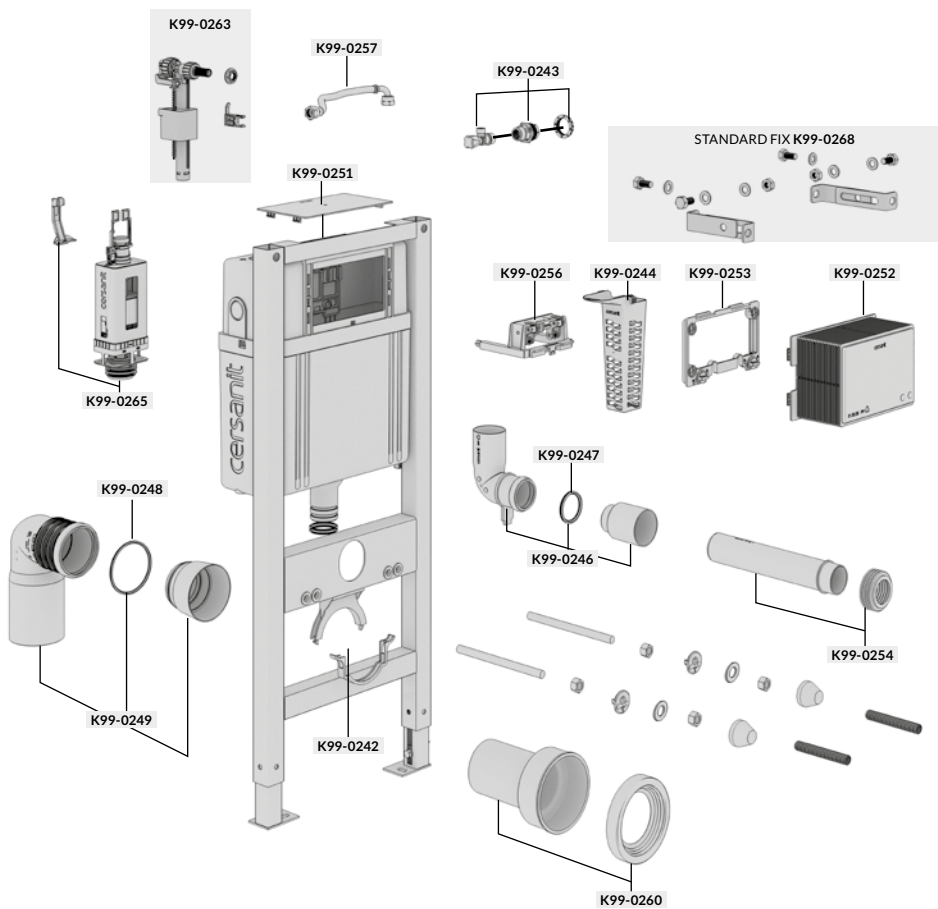

DE MONTAGE- UND AUFBAUANLEITUNG

RO INSTRUCȚIUNI DE MONTAJ ȘI OPERARE

HU SZERELÉSI ÉS ÜZEMELTETÉSI ÚTMUTATÓ

UA ІНСТРУКЦІЯ З МОНТАЖУ І ЕКСПЛУАТАЦІЇ

BY ІНСТРУКЦЫЯ ПА МАНТАЖЫ І ЭКСПЛУАТАЦЫІ

RU ИНСТРУКЦИЯ ПО МОНТАЖУ И ЭКСПЛУАТАЦИИ

EN INSTRUCTIONS FOR ASSEMBLY AND USE

FR INSTALLATION ET UTILISATION - MODE

1.1

1.2

3.1  17 x2

3.2  17 x2

4

B.3