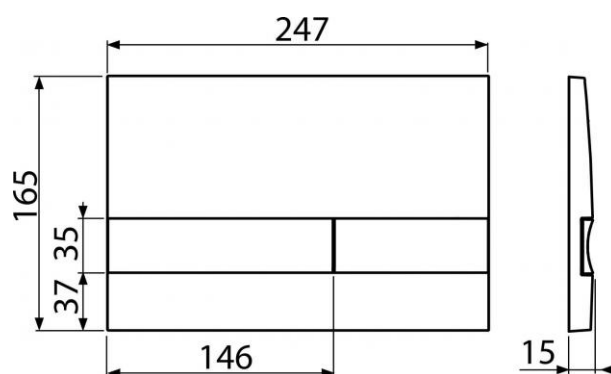

M1720-1

Ovládací tlačítko pro předstěnové instalační systémy, bílá/chrom-lesk

Použití

Pro předstěnové instalační systémy a WC nádrže pro zadržování

Vlastnosti

- Možnost barevného kombinování základní desky a splachovacích tlačítek
- Dvoučinné mechanické splachování
- Kompatibilní pro všechny předstěnové instalační systémy a nádrže pro zadržování Alcaplast
- Povrchová úprava: bílá
- Materiál: plast

Rozsah dodávky

- Tlačítko
- Upevňovací rámeček tlačítka
- Závitová úchytka rámečku tlačítka 2 ks

Objednací kód

Kód	EAN
M1720-1	8595580536220