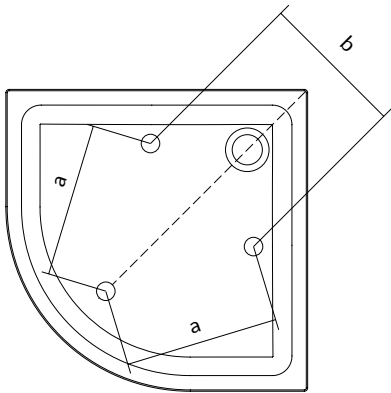

EN

\*Possibility to buy legs S907-003  
\*\*Showertraysiphon Ø90 TAKO S904-006

FR

\*Possibilitéd'acheter des jambes S907-003  
\*\*Siphon pour receveur de douche Ø90 TAKO S904-006

# 1. | TAKO

	mm	
	a	b
80 x 80 x 16	350	260
90 x 90 x 16	450	375
80 x 80 x 16	420	300
90 x 90 x 16	495	300