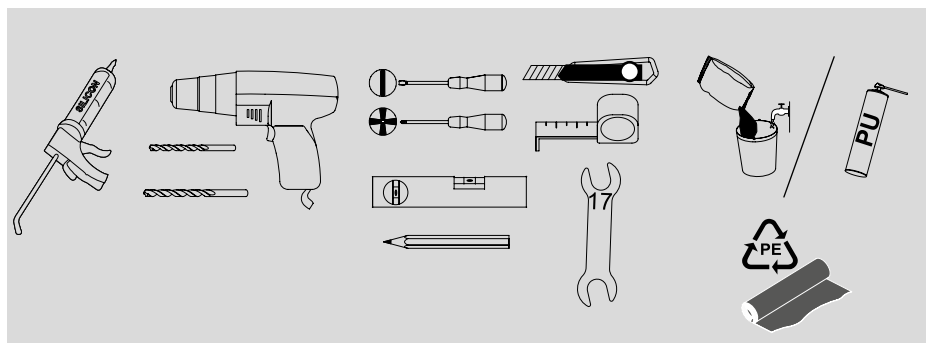

1	2	3	4	5	6	7	8	9	
TAKO	80X80X16 90X90X16	■	3	12	3	3	6	3	0*	0*	0**
	80X80X16 90X90X16	■	3	12	3	3	6	3	0*	0*	0**
	80X80X4 90X90X4	■	0*	0*	0*	0*	0*	0*	0*	0*	0**
	80X80X4 90X90X4	■	0*	0*	0*	0*	0*	0*	0*	0*	0**
	100X80X4 120X90X4	■	0*	0*	0*	0*	0*	0*	0*	0*	0**
TAKO SLIM	80X80X4 90X90X4	■	0*	0*	0*	0*	0*	0*	0*	0*	1
	80X80X4 90X90X4	■	0*	0*	0*	0*	0*	0*	0*	0*	1

PL

CZ

SK

*Možnosťkúpných S907-003
**Sprchovávanícasifon Ø90 TAKO S904-006

EST

LT

LV

DE

RO

HU

UA

BY

RU

EN

FR