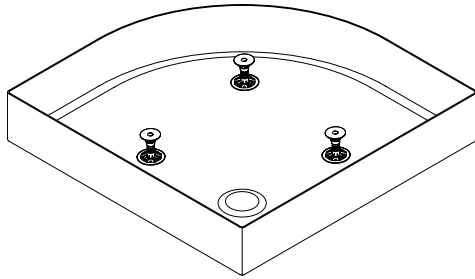

EN

\*Possibility to buy legs S907-003  
\*\*Showertraysiphon Ø90 TAKO S904-006

FR

\*Possibilitéd'acheter des jambes S907-003  
\*\*Siphon pour receveur de douche Ø90 TAKO S904-006

# 1. | TAKO

	mm	
	a	b
80 x 80 x 16	350	260
90 x 90 x 16	450	375
80 x 80 x 16	420	300
90 x 90 x 16	495	300