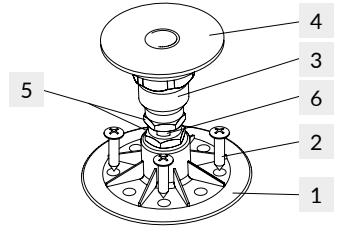

EN

\*Possibility to buy legs S907-003  
\*\*Showertraysiphon Ø90 TAKO S904-006

FR

\*Possibilitéd'acheter des jambes S907-003  
\*\*Siphon pour receveur de douche Ø90 TAKO S904-006

# 1. | TAKO

	mm	
	a	b
80 x 80 x 16	350	260
90 x 90 x 16	450	375
80 x 80 x 16	420	300
90 x 90 x 16	495	300