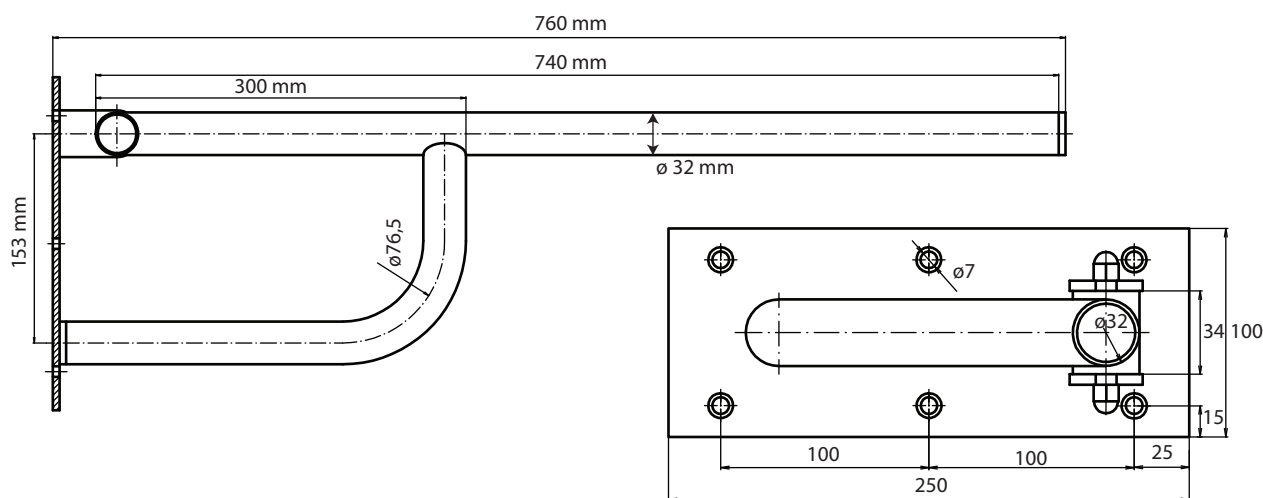

brzda / brake / Bremse:

Parametry / Features / Eigenschaften

šířka / width / Breite:	100 mm
výška / height / Höhe:	250 mm
hloubka / depth / Tiefe:	760 mm
nosnost / load capacity / Ladekapazität:	120 kg
materiál / material / Material:	nerez / stainless steel / rostfrei
povrch. úprava / finish / Oberfläche:	lesk / polished / poliert
brzda / brake / Bremse:	nerez / stainless steel / rostfrei
záruka / warranty / Garantie:	6 let / 6 years / 6 Jahre