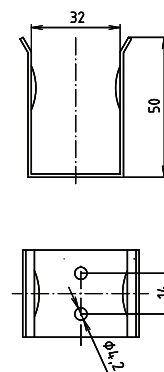

brzda / brake / Bremse:

Parametry / Features / Eigenschaften

šířka / width / Breite:	100 mm
výška / height / Höhe:	250 mm
hloubka / depth / Tiefe:	760 mm
nosnost / load capacity / Ladekapazität:	120 kg
materiál / material / Material:	nerez / stainless steel / rostfrei
povrch. úprava / finish / Oberfläche:	lesk / polished / poliert
brzda / brake / Bremse:	nerez / stainless steel / rostfrei
záruka / warranty / Garantie:	6 let / 6 years / 6 Jahre