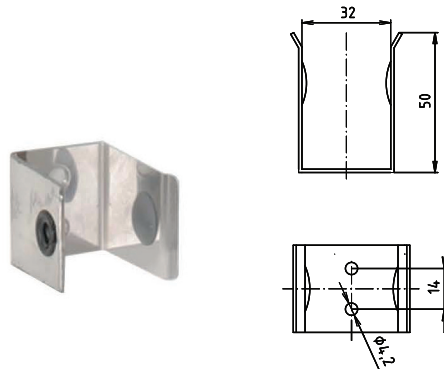

ilustrační foto /
illustration /
Illustr

brzda / brake / Bremse:

Parametry / Features / Eigenschaften

šířka / width / Breite:	100 mm
výška / height / Höhe:	800 mm
hloubka / depth / Tiefe:	616 mm
materiál / material / Material:	nerez / stainless steel / rostfrei
povrch. úprava / finish / Oberfläche:	brus / brush / gebürstet
záruka / warranty / Garantie:	2 roky / 2 years / 2 Jahre
brzda / brake / Bremse:	nerez / stainless steel / rostfrei