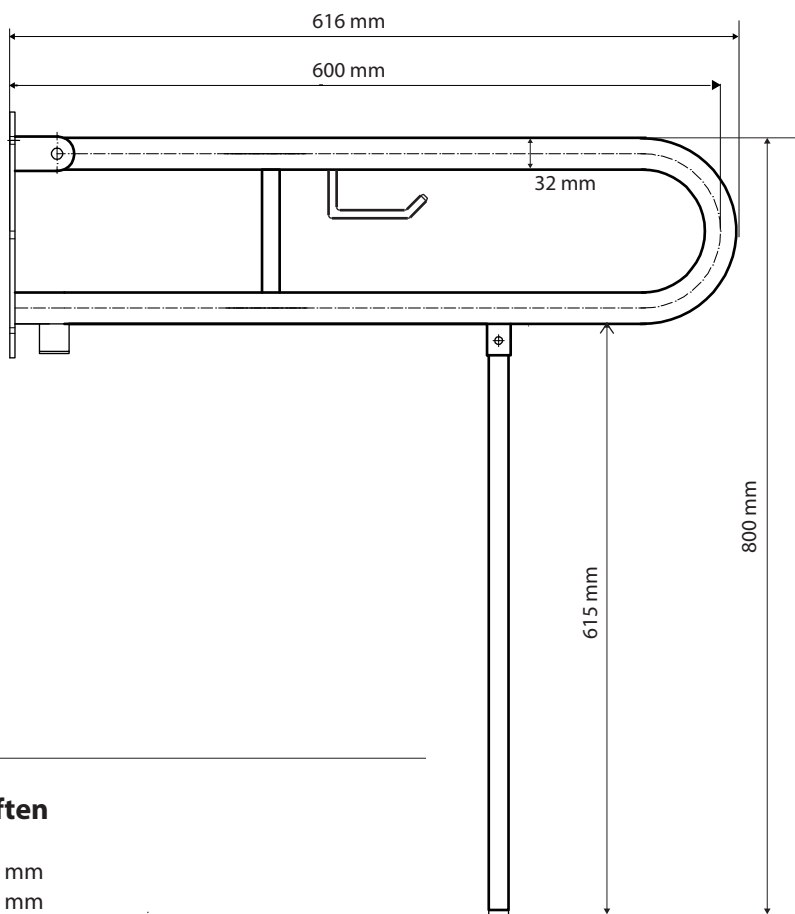

ilustrační foto /
illustration /
Illustr

brzda / brake / Bremse:

Parametry / Features / Eigenschaften

šířka / width / Breite:	100 mm
výška / height / Höhe:	800 mm
hloubka / depth / Tiefe:	616 mm
materiál / material / Material:	nerez / stainless steel / rostfrei
povrch. úprava / finish / Oberfläche:	brus / brush / gebürstet
záruka / warranty / Garantie:	2 roky / 2 years / 2 Jahre
brzda / brake / Bremse:	nerez / stainless steel / rostfrei