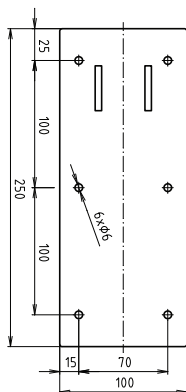

ilustrační foto /
illustration /
Illustr

brzda / brake / Bremse:

Parametry / Features / Eigenschaften

šířka / width / Breite:	100 mm
výška / height / Höhe:	800 mm
hloubka / depth / Tiefe:	616 mm
materiál / material / Material:	nerez / stainless steel / rostfrei
povrch. úprava / finish / Oberfläche:	brus / brush / gebürstet
záruka / warranty / Garantie:	2 roky / 2 years / 2 Jahre
brzda / brake / Bremse:	nerez / stainless steel / rostfrei