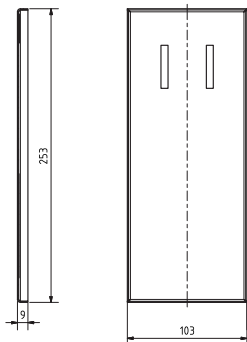

ilustrační foto /
illustration /
Illustr

brzda / brake / Bremse:

Parametry / Features / Eigenschaften

šířka / width / Breite:	100 mm
výška / height / Höhe:	800 mm
hloubka / depth / Tiefe:	616 mm
materiál / material / Material:	nerez / stainless steel / rostfrei
povrch. úprava / finish / Oberfläche:	brus / brush / gebürstet
záruka / warranty / Garantie:	2 roky / 2 years / 2 Jahre
brzda / brake / Bremse:	nerez / stainless steel / rostfrei