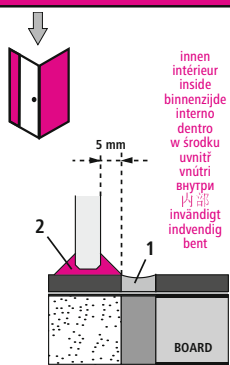

WE1/BV1	WE2	BV2	WE3	BV3
Typ 25	---	---	---	220 - 270	210 - 260
Typ 30	---	---	---	270 - 320	260 - 310
Typ 35	---	---	---	320 - 370	310 - 360
Typ 40	---	---	---	370 - 420	360 - 410
Typ 45	---	---	---	420 - 470	410 - 460
Typ 50	---	---	---	470 - 520	460 - 510
Typ 55	---	---	---	520 - 570	510 - 560
Typ 60	---	---	---	570 - 620	560 - 610
Typ 65	---	---	---	620 - 670	610 - 660
Typ 70	---	---	---	670 - 720	660 - 710
Typ 75	---	---	---	720 - 770	710 - 760
Typ 80	---	---	---	770 - 820	760 - 810
Typ 85	---	---	---	820 - 870	810 - 860
Typ 90	---	---	---	870 - 920	860 - 910
Typ 95	---	---	---	920 - 970	910 - 960
Typ 100	---	---	---	970 - 1020	960 - 1010
Typ 110	1060 - 1110	1070 - 1120	1060 - 1110	1070 - 1120	1060 - 1110
Typ 115	1110 - 1160	1120 - 1170	1110 - 1160	---	---
Typ 120	1160 - 1210	1170 - 1220	1160 - 1210	1170 - 1220	1160 - 1210
Typ 125	1210 - 1260	1220 - 1270	1210 - 1260	---	---
Typ 130	1260 - 1310	1270 - 1320	1260 - 1310	---	---
Typ 135	1310 - 1360	1320 - 1370	1310 - 1360	---	---
Typ 140	1360 - 1410	1370 - 1420	1360 - 1410	---	---
Typ 145	1410 - 1460	1420 - 1470	1410 - 1460	---	---
Typ 150	1460 - 1510	1470 - 1520	1460 - 1510	---	---
Typ 155	1510 - 1560	1520 - 1570	1510 - 1560	---	---
Typ 160	1560 - 1610	1570 - 1620	1560 - 1610	---	---