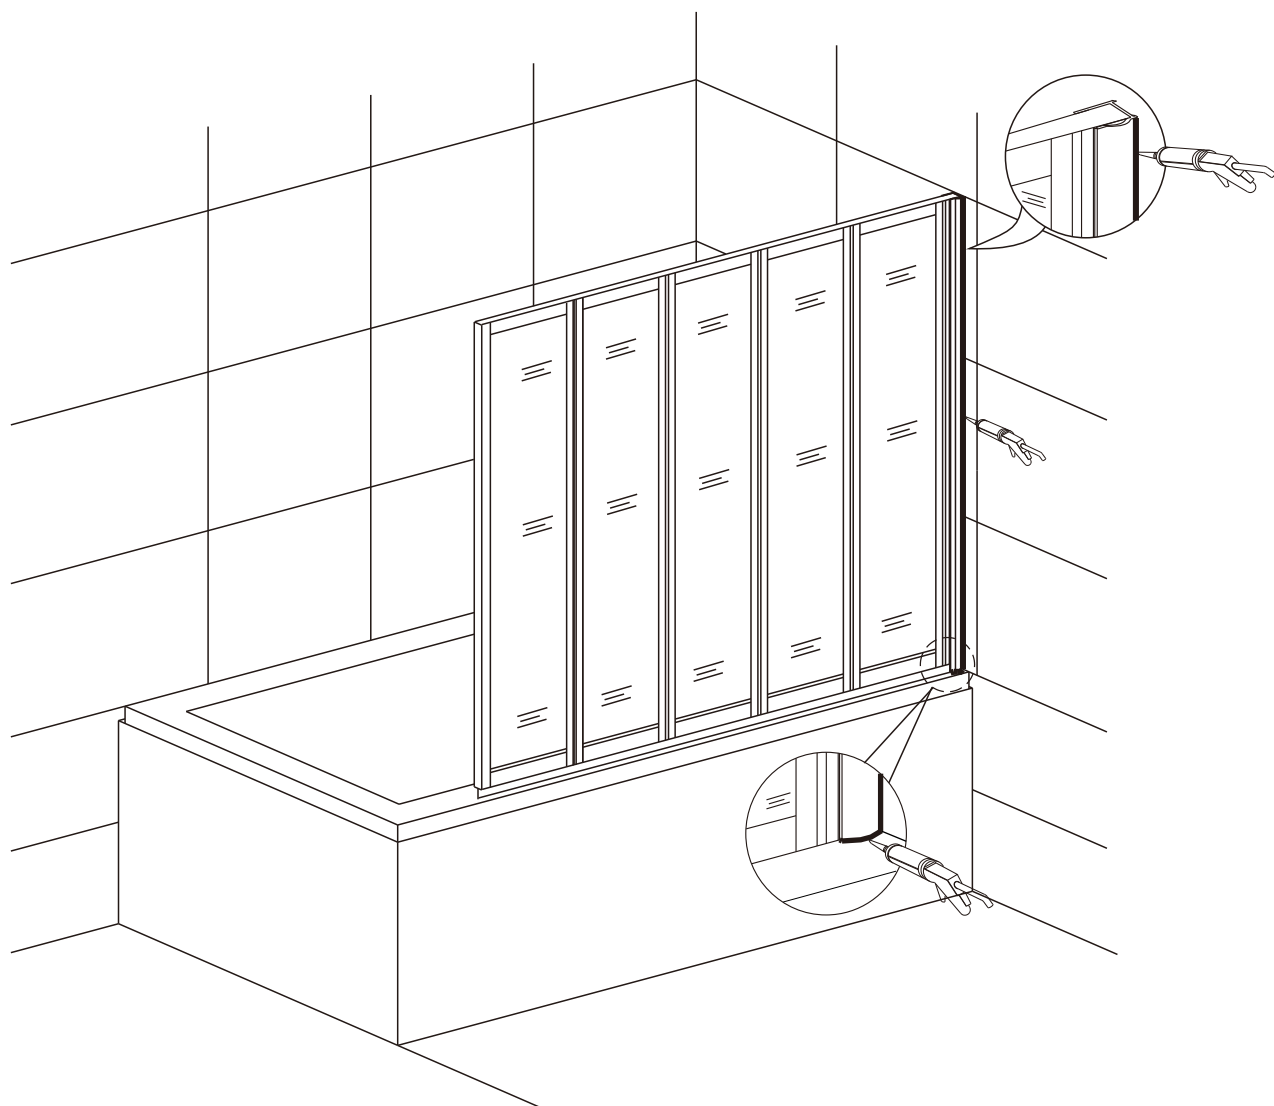

Vanová zástěna pětídílná V5 120

montážní návod

NÁŘADÍ POTŘEBNÉ K MONTÁŽI

metr

gumové kladívko

křížový a plochý šroubovák

vodováha

silikonová pistole

5 x1

Před montáží zkontrolujte všechny díly a součásti.

UPOZORNĚNÍ: Montáž musí provádět dvě osoby

1

⑤ x1

2

3

① x3

4

② x3

6

Silikon je nutné aplikovat mezi spoje profilu a nechat 24 hodin vytvrdnout.

ÚDRŽBA:

Nečistěte vanovou zástěnu dráždivými čistícími prostředky, jako je alkohol, benzín nebo chemické čističe. Pro pravidelné čištění používejte neabrazivní prostředky.