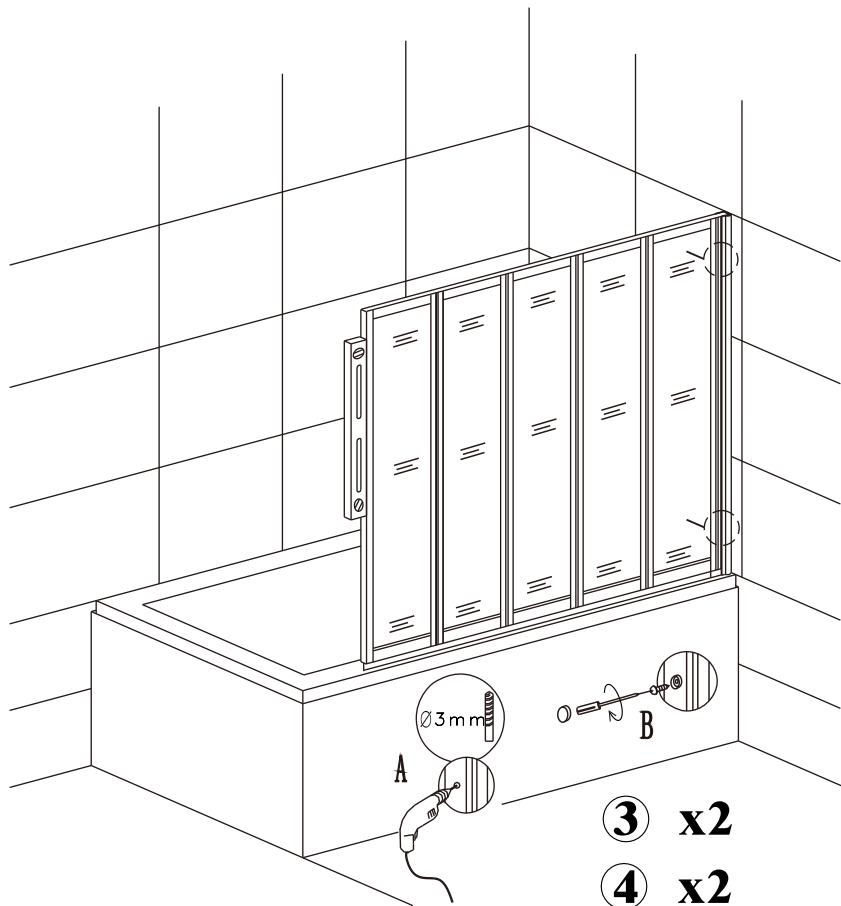

5 x1

Před montáží zkontrolujte všechny díly a součásti.

UPOZORNĚNÍ: Montáž musí provádět dvě osoby

1

⑤ x1

2

3

① x3

4

② x3

6

Silikon je nutné aplikovat mezi spoje profilu a nechat 24 hodin vytvrdnout.

ÚDRŽBA:

Nečistěte vanovou zástěnu dráždivými čistícími prostředky, jako je alkohol, benzín nebo chemické čističe. Pro pravidelné čištění používejte neabrazivní prostředky.