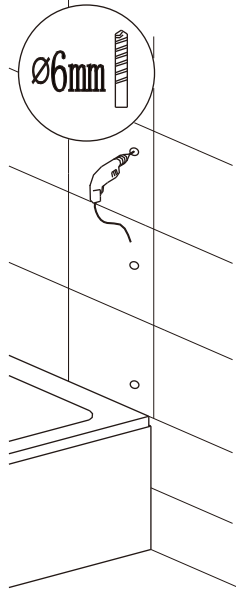

Vanová zástěna pětídílná V5 120

montážní návod

NÁŘADÍ POTŘEBNÉ K MONTÁŽI

metr

gumové kladívko

křížový a plochý šroubovák

vodováha

silikonová pistole

5 x1

Před montáží zkontrolujte všechny díly a součásti.

UPOZORNĚNÍ: Montáž musí provádět dvě osoby

1

⑤ x1

2

3

① x3