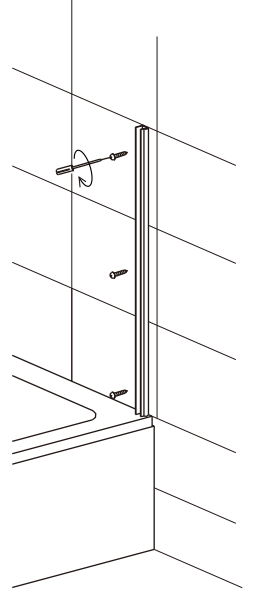

Vanová zástěna pětídílná V5 120

montážní návod

NÁŘADÍ POTŘEBNÉ K MONTÁŽI

metr

gumové kladívko

křížový a plochý šroubovák

vodováha

silikonová pistole

5 x1

Před montáží zkontrolujte všechny díly a součásti.

UPOZORNĚNÍ: Montáž musí provádět dvě osoby

1

⑤ x1

2

3

① x3

4

② x3

6

Silikon je nutné aplikovat mezi spoje profilu a nechat 24 hodin vytvrdnout.

ÚDRŽBA:

Nečistěte vanovou zástěnu dráždivými čistícími prostředky, jako je alkohol, benzín nebo chemické čističe. Pro pravidelné čištění používejte neabrazivní prostředky.