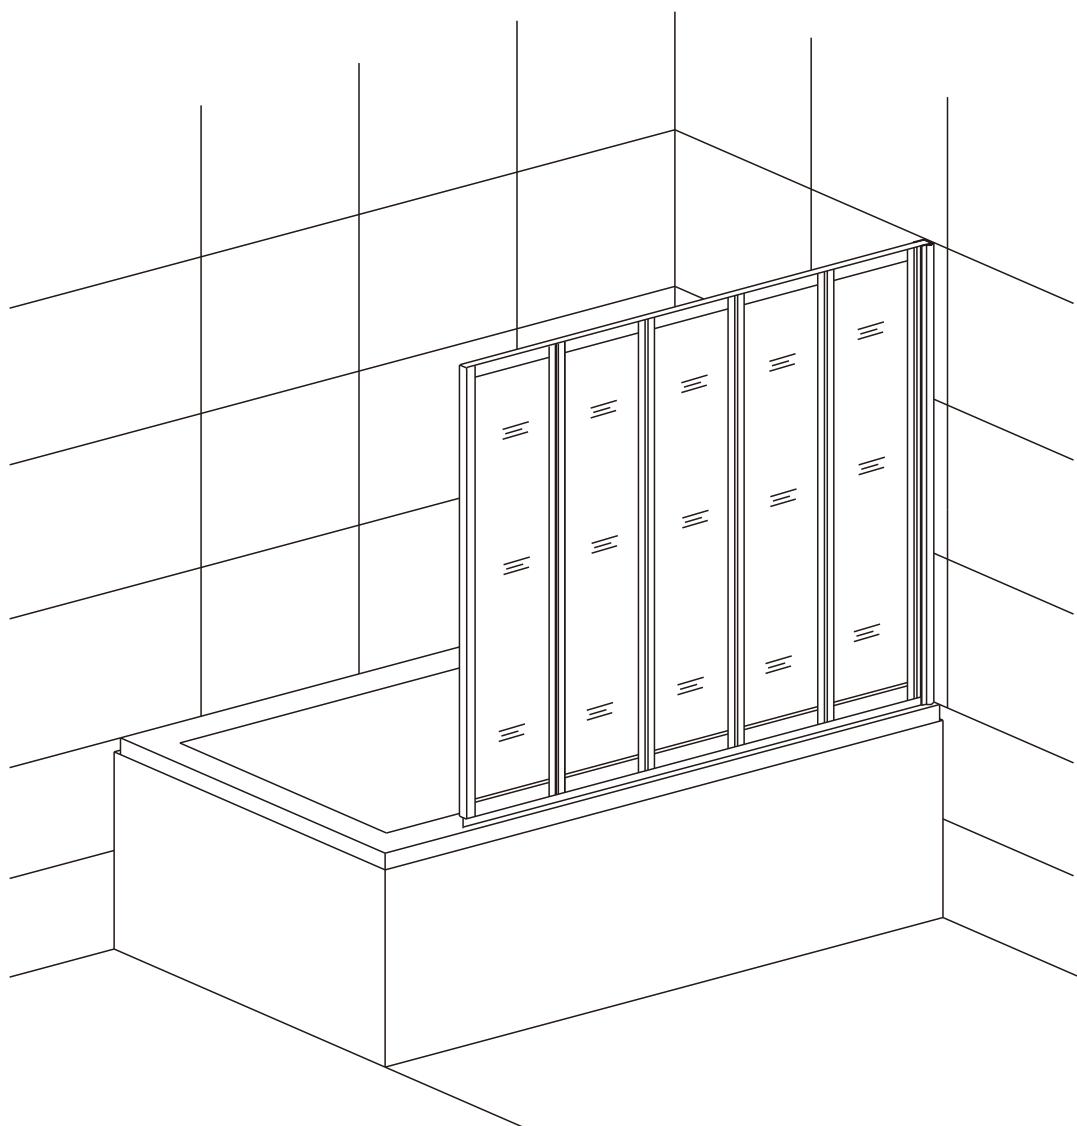

Vanová zástěna pětídílná V5 120

montážní návod

NÁŘADÍ POTŘEBNÉ K MONTÁŽI

metr

gumové kladívko

křížový a plochý šroubovák

vodováha

silikonová pistole

5 x1

Před montáží zkontrolujte všechny díly a součásti.

UPOZORNĚNÍ: Montáž musí provádět dvě osoby

1

⑤ x1

2

3

① x3

4

② x3

6

Silikon je nutné aplikovat mezi spoje profilu a nechat 24 hodin vytvrdnout.

ÚDRŽBA:

Nečistěte vanovou zástěnu dráždivými čistícími prostředky, jako je alkohol, benzín nebo chemické čističe. Pro pravidelné čištění používejte neabrazivní prostředky.