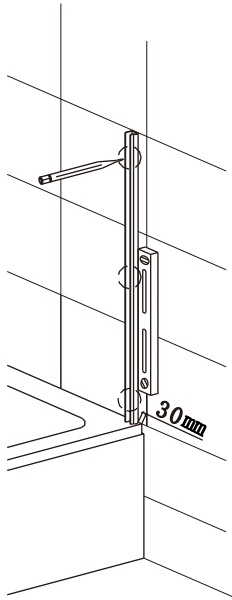

Vanová zástěna pětídílná V5 120

montážní návod

NÁŘADÍ POTŘEBNÉ K MONTÁŽI

metr

gumové kladívko

křížový a plochý šroubovák

vodováha

silikonová pistole

tužka

vrtáky

vrtačka

SEZNAM KOMPONENTŮ

1 x3

2 x3

3 x2

4 x2

5 x1

Před montáží zkontrolujte všechny díly a součásti.

UPOZORNĚNÍ: Montáž musí provádět dvě osoby

1

⑤ x1

2

3

① x3