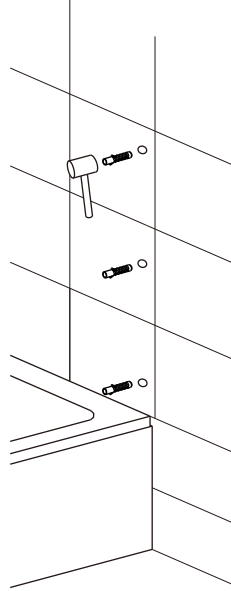

Vanová zástěna pětídílná V5 120

montážní návod

NÁŘADÍ POTŘEBNÉ K MONTÁŽI

metr

gumové kladívko

křížový a plochý šroubovák

vodováha

silikonová pistole

5 x1

Před montáží zkontrolujte všechny díly a součásti.

UPOZORNĚNÍ: Montáž musí provádět dvě osoby

1

⑤ x1

2

3

① x3

4

② x3

6

Silikon je nutné aplikovat mezi spoje profilu a nechat 24 hodin vytvrdnout.

ÚDRŽBA:

Nečistěte vanovou zástěnu dráždivými čistícími prostředky, jako je alkohol, benzín nebo chemické čističe. Pro pravidelné čištění používejte neabrazivní prostředky.