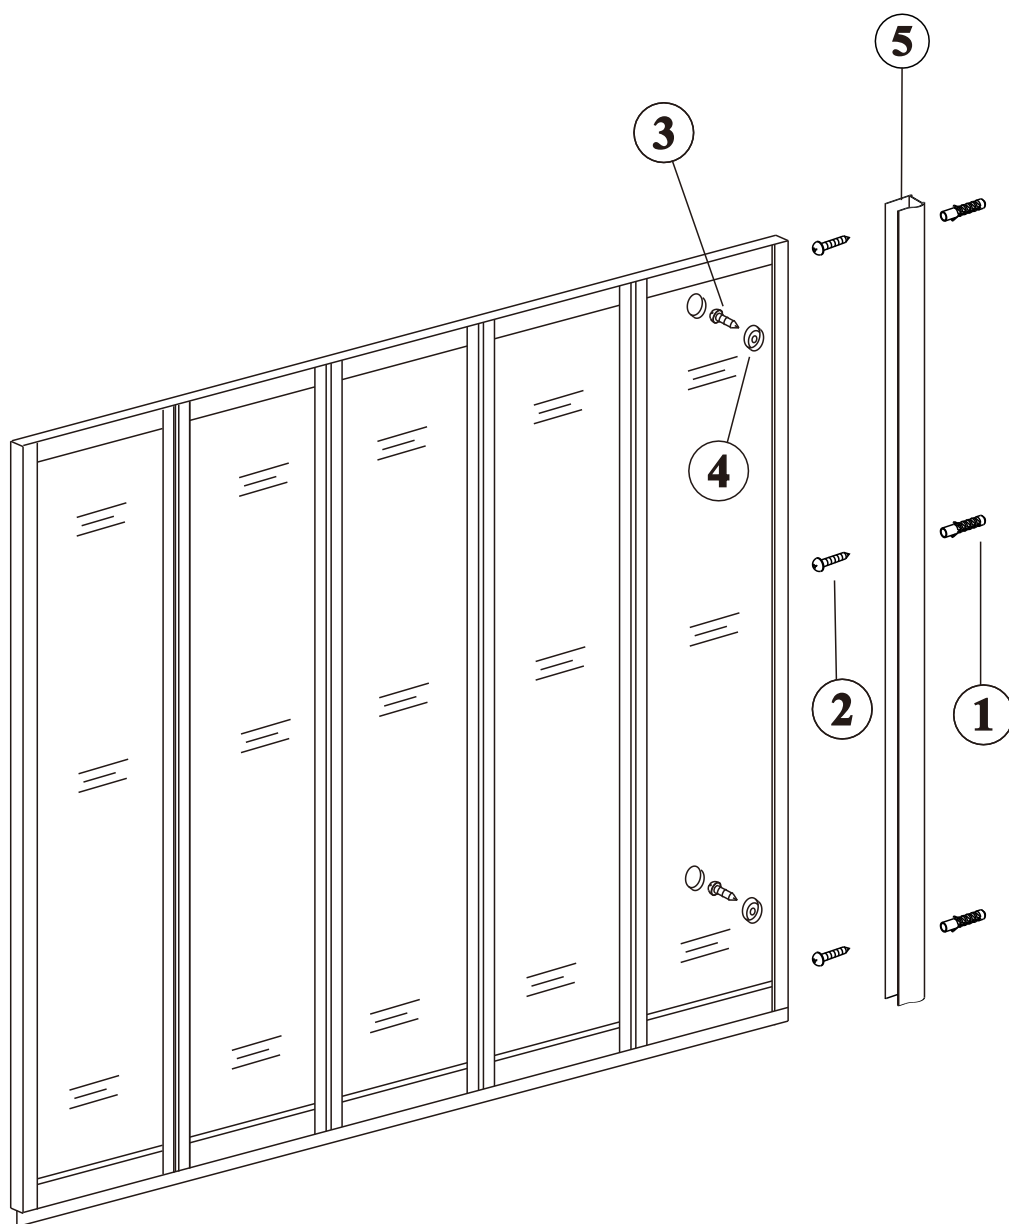

Vanová zástěna pětídílná V5 120

montážní návod

NÁŘADÍ POTŘEBNÉ K MONTÁŽI

metr

gumové kladívko

křížový a plochý šroubovák

vodováha

silikonová pistole

5 x1

Před montáží zkontrolujte všechny díly a součásti.

UPOZORNĚNÍ: Montáž musí provádět dvě osoby

1

⑤ x1

2

3

① x3

4

② x3

6

Silikon je nutné aplikovat mezi spoje profilu a nechat 24 hodin vytvrdnout.

ÚDRŽBA:

Nečistěte vanovou zástěnu dráždivými čistícími prostředky, jako je alkohol, benzín nebo chemické čističe. Pro pravidelné čištění používejte neabrazivní prostředky.