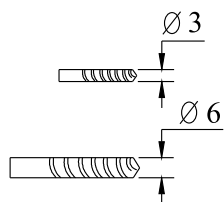

Vanová zástěna pětídílná V5 120

montážní návod

NÁŘADÍ POTŘEBNÉ K MONTÁŽI

metr

gumové kladívko

křížový a plochý šroubovák

vodováha

silikonová pistole

tužka

vrtáky

vrtačka

SEZNAM KOMPONENTŮ

1 x3

2 x3

3 x2

4 x2