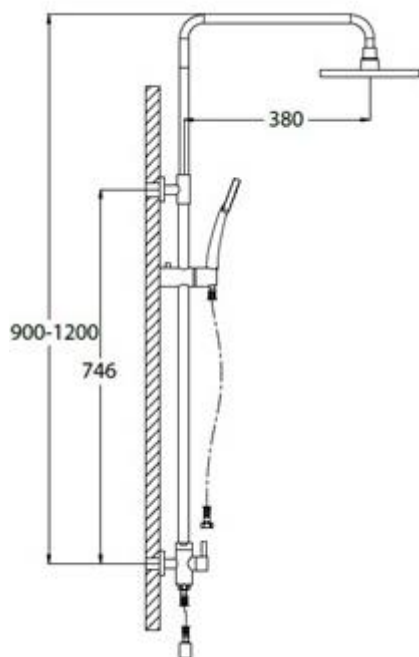

## Technický list

**Výrobek:** Sprchová souprava Sonáta, plastová hlavová a jednopoložová ruční sprcha.

**Kód:** CB60101SP

**Distributor:** MSO Trade a.s., Hodonín, CZ

**Popis:** Sprchová souprava z řady Sonáta se vyznačuje moderním designem, vysokou variabilitou a především umožňuje téměř libovolnou kombinaci s příslušenstvím sprchového programu.

**Materiál:**

**Tělo:** Trubky: kov

Sprchový držák: plast

**Rozměrový náčrtek:**

**Obrázek:**