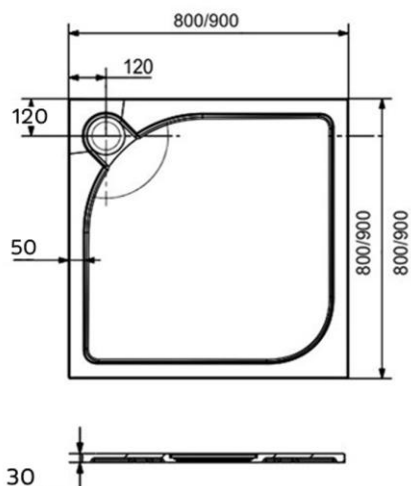

## Technický list

**Výrobek:** Sprchová vanička, litá

**Kód:** CV80M, CV35xx, CV41xx

**Distributor:** MSO Trade a.s., Hodonín, CZ

**Popis:** Sprchové vaničky jsou podstatnou součástí sprchových koutů a svým designem a kvalitou zpracování mohou výrazně ovlivnit celkový dojem ze sprchového koutu. Vaničky z litého mramoru jsou dlouhodobě vyhledávány pro skvělý poměr kvality a ceny.

**Materiál:**

**Tělo:** Litý mramor

**Rozměrový náčrtek:**

**Obrázek:**

## **Rozměry:**

CV80xx-100x100x3cm

CV35xx-90x90x3cm

CV41xx-80x80x3cm