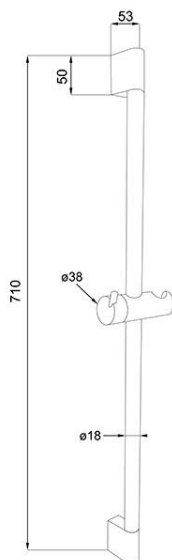

Technický list

Výrobek: Posuvný držák sprchy 71 cm

Kód: CB910E

Distributor: MSO Trade a.s., Hodonín, CZ

Popis: Posuvný držák sprchy se vyznačuje moderním designem, vysokou variabilitou a především umožňuje téměř libovolnou kombinaci s příslušenstvím sprchového programu.

Materiál jednotlivých dílů: nerez/plast/chrom

Upozornění: Pro těsnění závitů doporučujeme použít pouze tyto těsnící materiály: teflonová páska, těsnící vlákno typu LOCTITE nebo těsnící tmel. Ostatní těsnící materiály nejsou pro tento typ výrobků přípustné.

Nákres:

Obrázek: