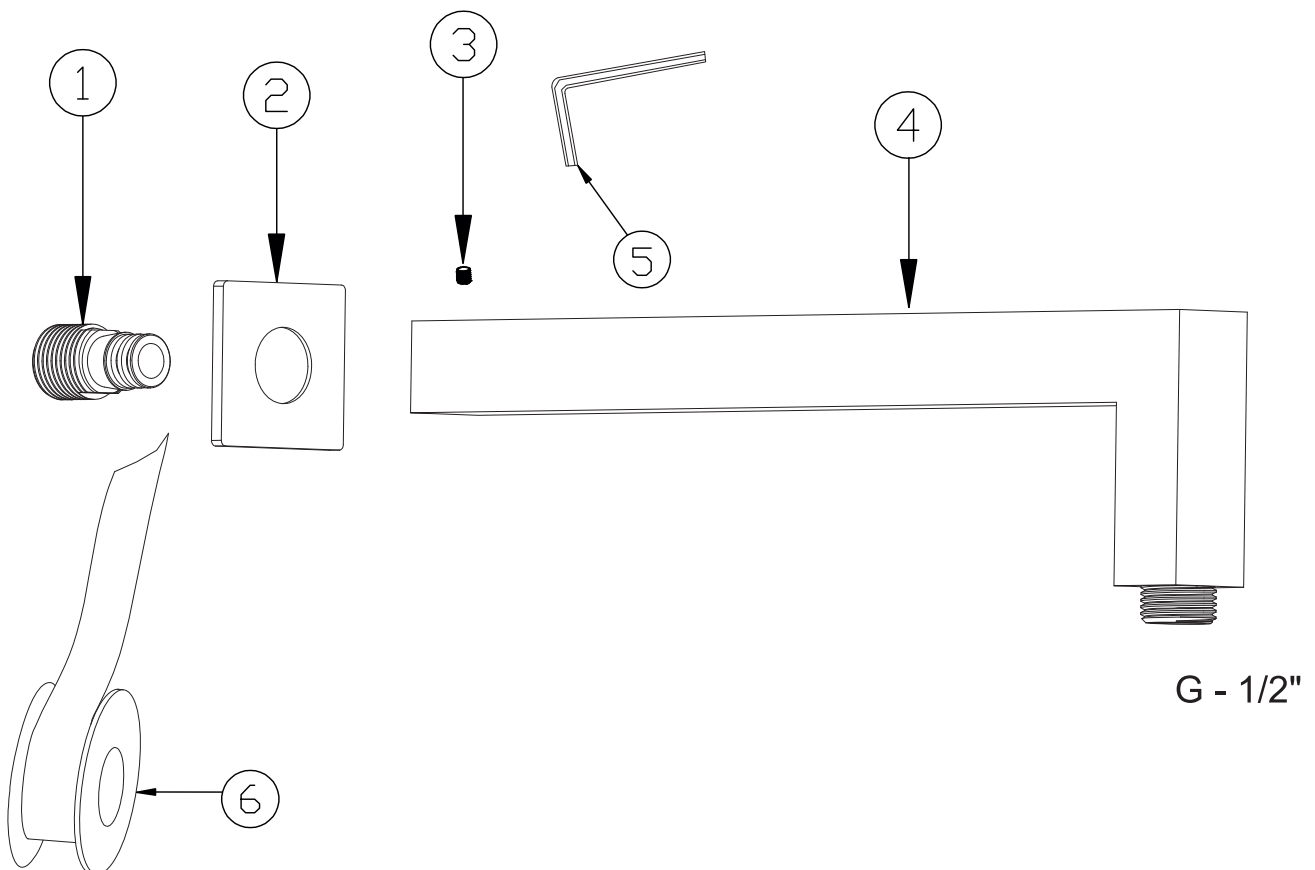

Rameno hranaté ze zdi CB705B
Rameno hranaté zo steny CB705B

- 1 - konektor
- 2 - rúžice / ružice
- 3 - zajišťovací šroub / zaist'ovacia skrutka
- 4 - rameno
- 5 - imbusový klíč / imbusový kľúč
- 6 - teflonová páska pro utěsnění / teflonová páska pre utesnenie
(není součástí balení / nie je súčasťou balenia)

CZ Vodní kámen z trysek sprchové hlavice odstraňujte pravidelně prsty. Předmětem reklamace nejsou závady způsobené zanesením sítěk, trysek hlavových a ručních sprch vodním kamenem, nečistotami z vodního řádu (včetně vodního kamene).
Nepoužívejte čisticí prostředky s obsahem kyselin a abrazivní čisticí prostředky.