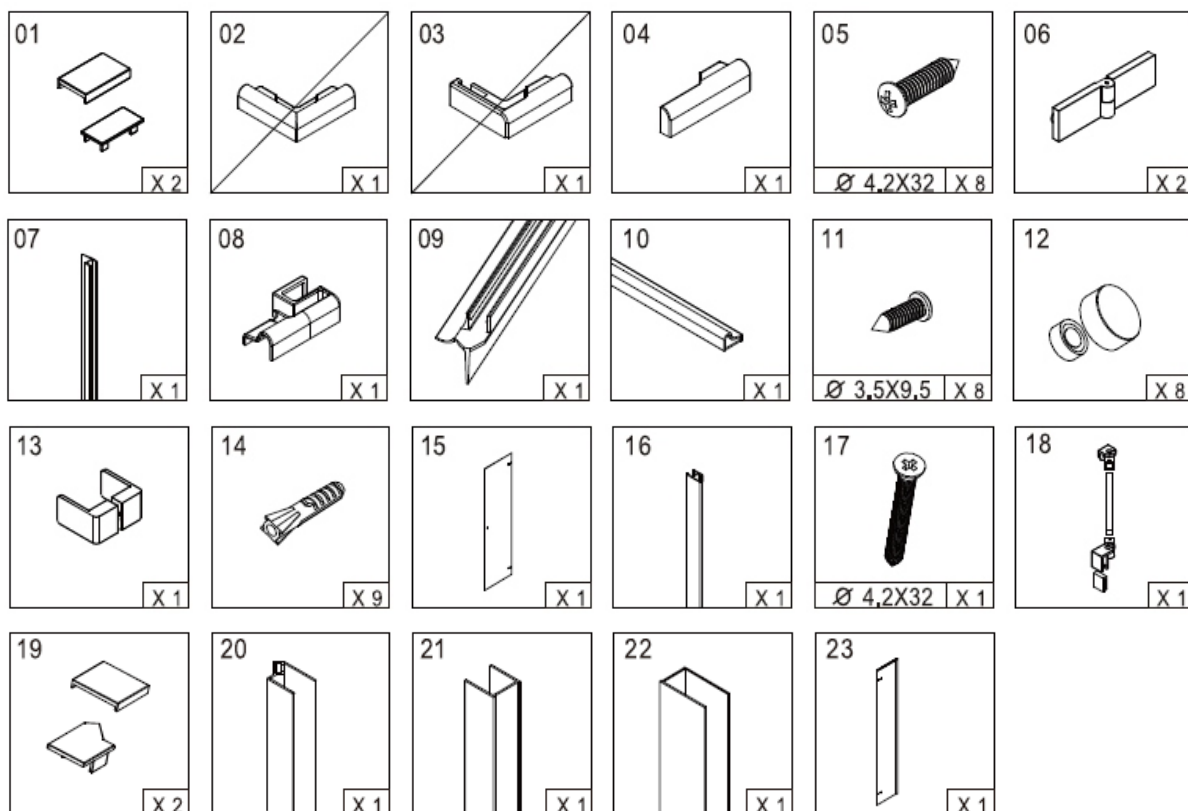

## NOVEA - sprchové dveře pravé

Tabulka variant a velikostí				
120	110	100	90	80
CK10411ZP	CK10511ZP	CK10311ZP	CK10211ZP	CK10111ZP

## Veškeré příslušenství Celé příslušenstvo

CK10x11ZP			
Pozice č.	Kód zboží	Balení	Počet
1,5,11,14,17,19	NA DOTAZ	-	-
4,8	CKND261Z2P	SADA	1
06L	CKND257ZP	KS	1
7,16	CKND11Z1	SADA (vše po 2ks)	1
9	CKND303ZP	SADA 2ks	1
10	CKND261Z1	KS	1
12	CKND258ZA	SADA	1
13	CKND256Z	KS	1
15	CKND259ZP	KS	1
18	CKND255H	KS	1
20,21	CKND250Z3	SADA	1
22	CKND250Z1	SADA	1
23 - CK10111ZP	CK10111PD	KS	1
23 - CK10211ZP	CK10211PD	KS	1
23 - CK10311ZP	CK10311PD	KS	1
23 - CK10411ZP	CK10411PD	KS	1
23 - CK10511ZP	CK10511PD	KS	1