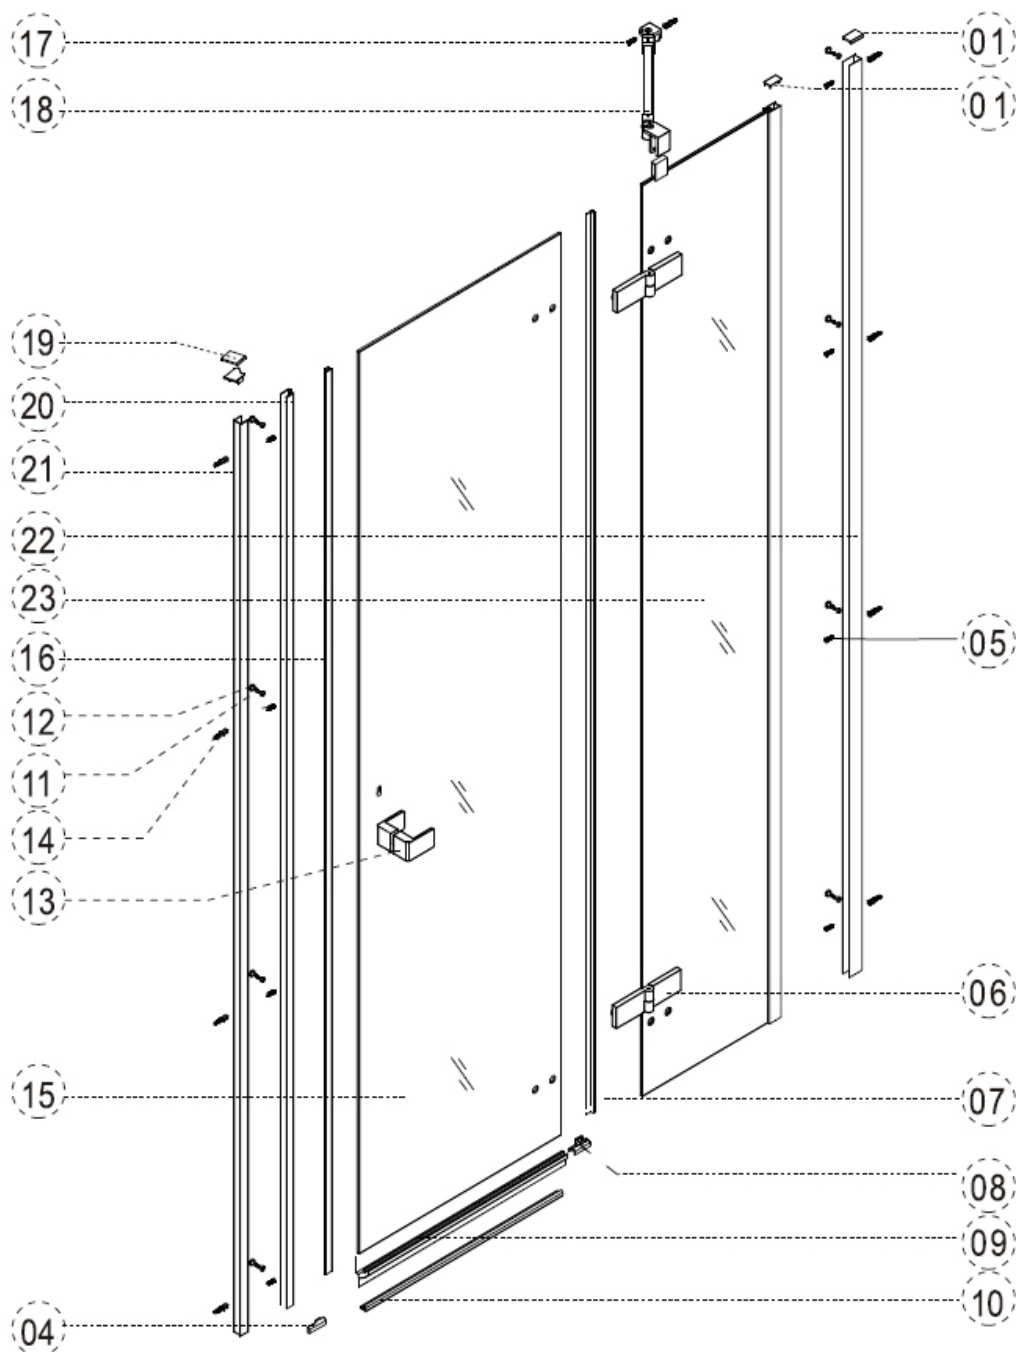

## NOVEA - sprchové dveře pravé

Tabulka variant a velikostí				
120	110	100	90	80
CK10411ZP	CK10511ZP	CK10311ZP	CK10211ZP	CK10111ZP

## Veškeré příslušenství Celé příslušenstvo

CK10x11ZP			
Pozice č.	Kód zboží	Balení	Počet
1,5,11,14,17,19	NA DOTAZ	-	-
4,8	CKND261Z2P	SADA	1
06L	CKND257ZP	KS	1
7,16	CKND11Z1	SADA (vše po 2ks)	1
9	CKND303ZP	SADA 2ks	1
10	CKND261Z1	KS	1
12	CKND258ZA	SADA	1
13	CKND256Z	KS	1
15	CKND259ZP	KS	1
18	CKND255H	KS	1
20,21	CKND250Z3	SADA	1
22	CKND250Z1	SADA	1
23 - CK10111ZP	CK10111PD	KS	1
23 - CK10211ZP	CK10211PD	KS	1
23 - CK10311ZP	CK10311PD	KS	1
23 - CK10411ZP	CK10411PD	KS	1
23 - CK10511ZP	CK10511PD	KS	1