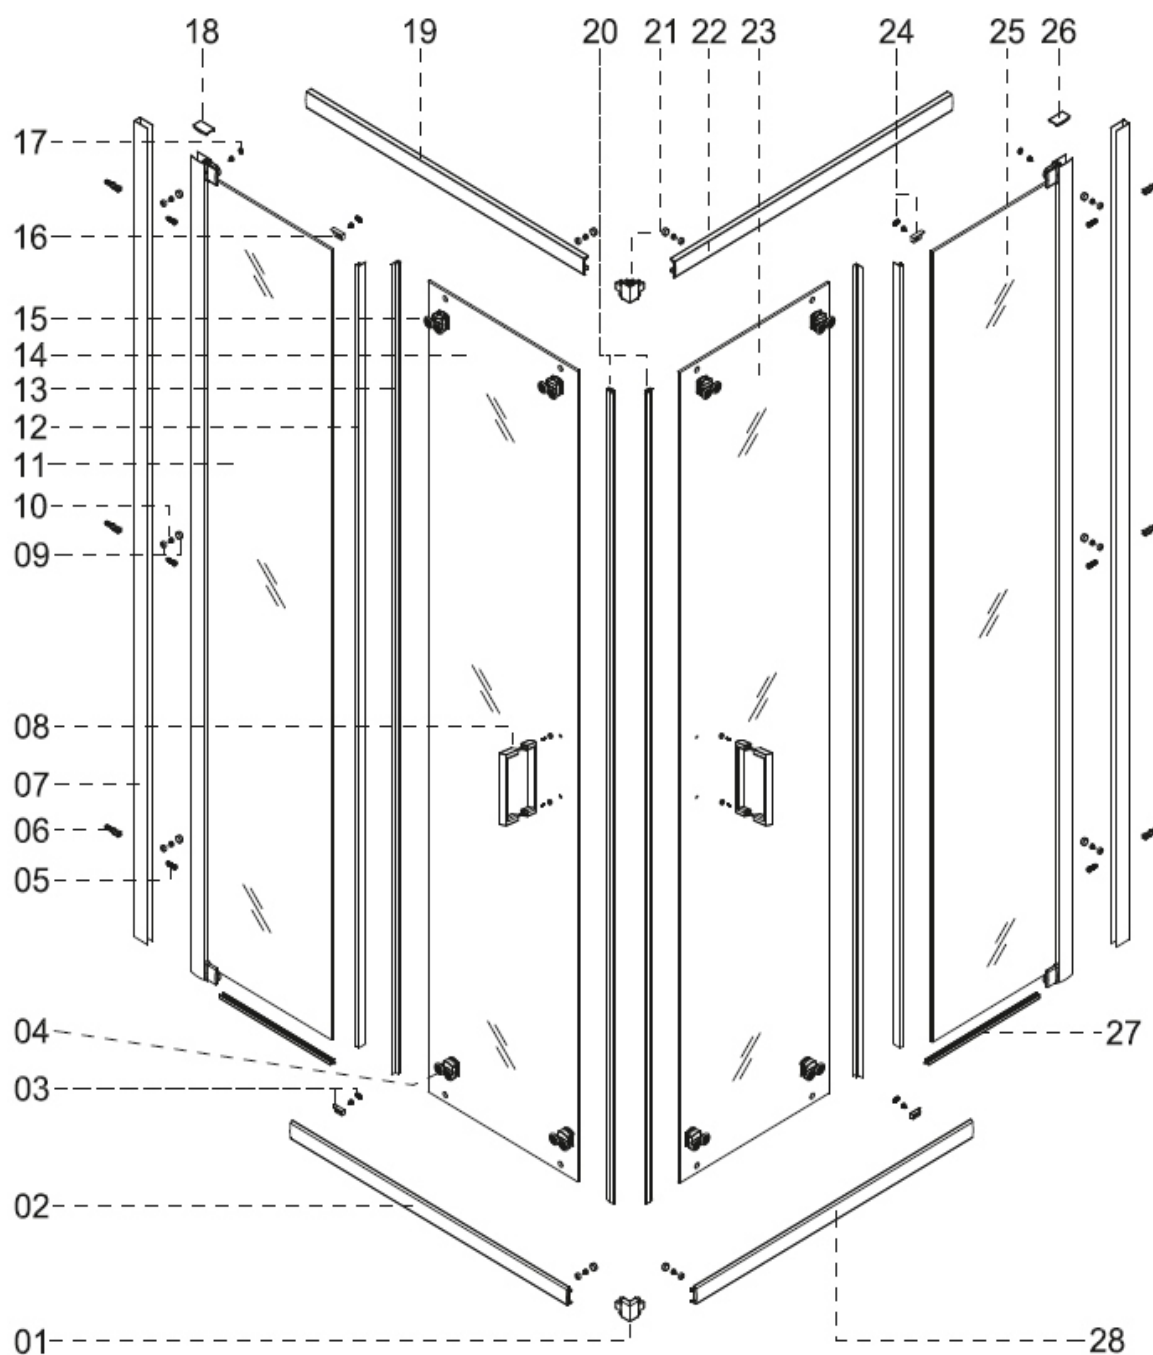

## KORA

Tabulka variant a velikostí	
90	80
CK34101Z	CK34111Z

## Veškeré příslušenství Celé příslušenstvo

CK34101Z			
Pozice č.	Kód zboží	Balení	Počet
1,21	CKND329Z	KS	1
2,22	CKND178Z6	SADA (vše po 1ks)	1
3,16,18,24,26	CKND323Z	SADA	1
4	CKND183H	SADA 4ks	1
5,6,7,17	NA DOTAZ	-	-
8	CKND09Z	KS	1
9,10	CKND258ZB	SADA	1
11,25	CKND177Z6	KS	1
12,13	CKND239N	SADA (vše po 1ks)	1
12,13,20,27	CKND179N	SADA (vše po 2ks)	1
14,23	CKND176Z5	KS	1
15	CKND182H	SADA 4ks	1
19,28	CKND178Z4	SADA (vše po 1ks)	1