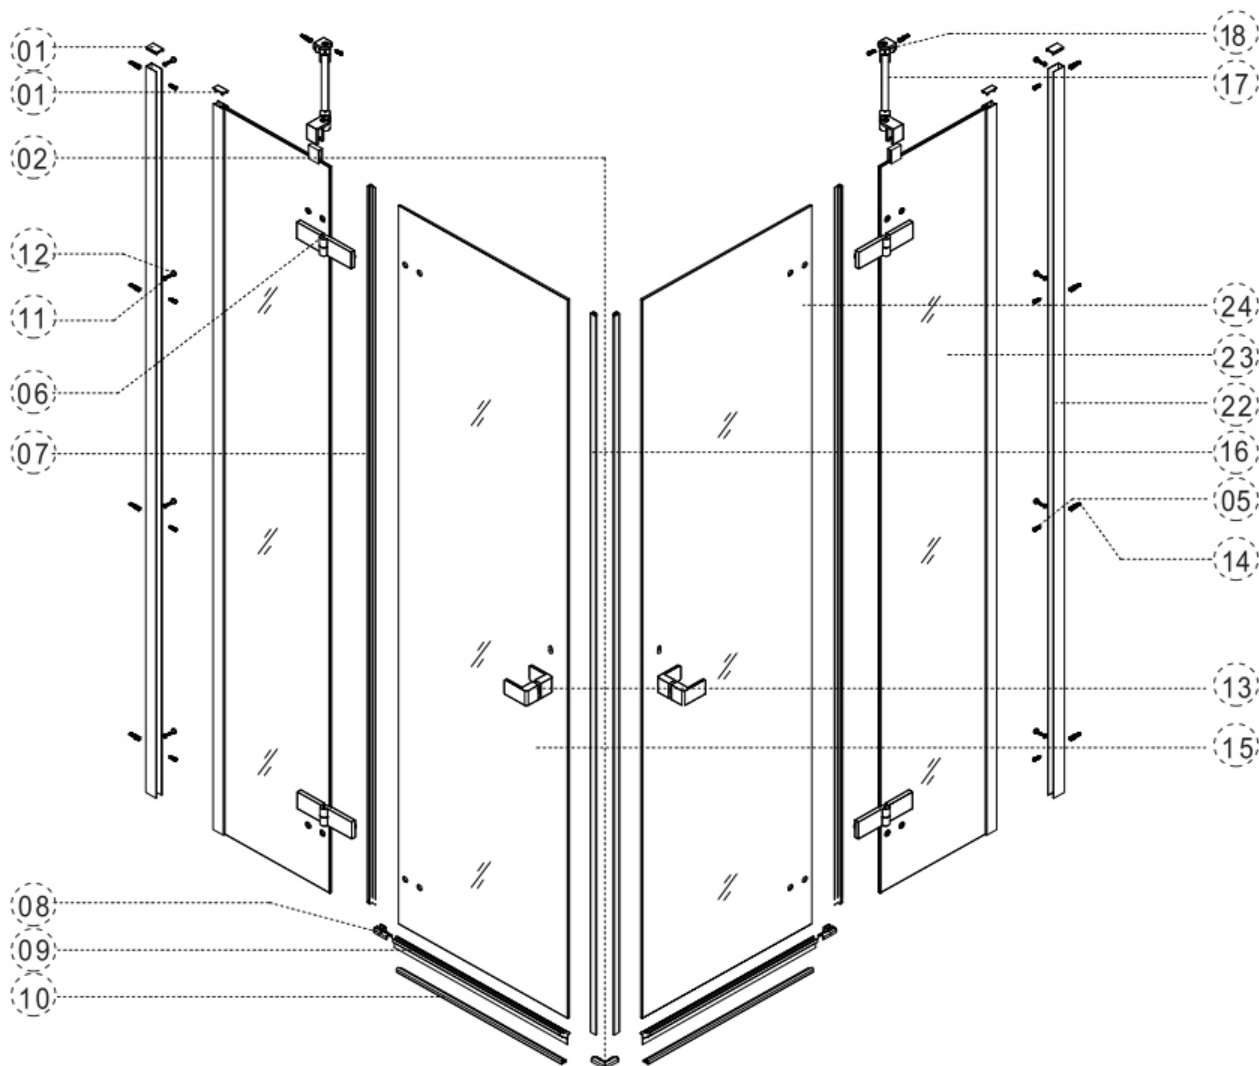

NOVEA - sprchový kout vstup rohem

Tabulka velikostí a variant

		DVEŘE					
			120	110	100	90	80
DVEŘE	120	L/P	CK10417ZVR	CK10418ZVR	CK10416ZVR	CK10415ZVR	CK10414ZVR
	110	L/P		CK10518ZVR	CK10516ZVR	CK10515ZVR	CK10514ZVR
	100	L/P			CK10316ZVR	CK10315ZVR	CK10314ZVR
	90	L/P				CK10215ZVR	CK10214ZVR
	80	L/P					CK10114ZVR