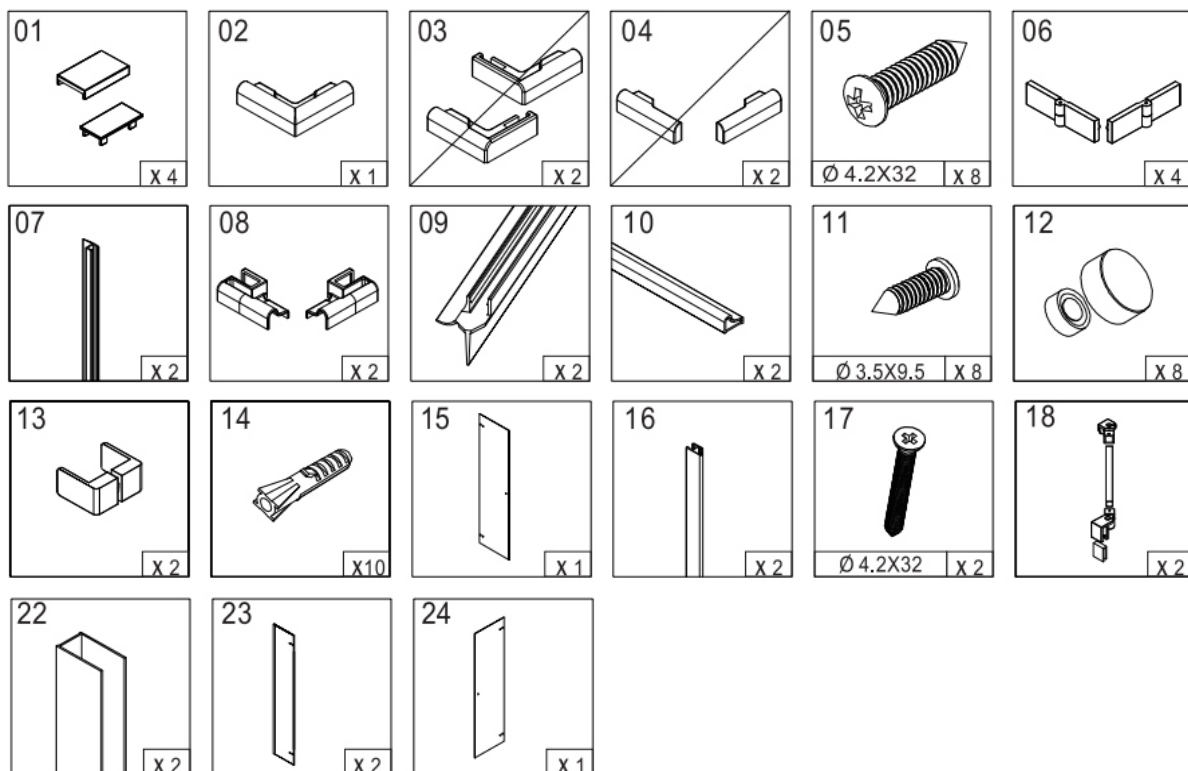

NOVEA - sprchový kout vstup rohem

Tabulka velikostí a variant

		DVEŘE					
			120	110	100	90	80
DVEŘE	120	L/P	CK10417ZVR	CK10418ZVR	CK10416ZVR	CK10415ZVR	CK10414ZVR
	110	L/P		CK10518ZVR	CK10516ZVR	CK10515ZVR	CK10514ZVR
	100	L/P			CK10316ZVR	CK10315ZVR	CK10314ZVR
	90	L/P				CK10215ZVR	CK10214ZVR
	80	L/P					CK10114ZVR

Veškeré příslušenství Celé příslušenstvo

Pozice č.	Kód zboží	Balení	Počet
1,5,11,14,17	NA DOTAZ	-	-
2,8,10	CKND261Z	SADA	1
6L	CKND257ZL	KS	1
6P	CKND257ZP	KS	
7,16	CKND11Z1	SADA (vše po 2ks)	1
9L	CKND303ZL	KS	1
9P	CKND303ZP	KS	1
12	CKND258ZA	SADA	1
13	CKND256Z	KS	2
15L	CKND259ZL	KS	1
18	CKND255H	KS	2
22	CKND250Z1	SADA	2
23 - CK10111Z	CK10111PD	KS	1
23 - CK10211Z	CK10211PD	KS	1
23 - CK10311Z	CK10311PD	KS	1
23 - CK10411Z	CK10411PD	KS	1
23 - CK10511Z	CK10511PD	KS	1
24P	CKND259ZP	KS	1