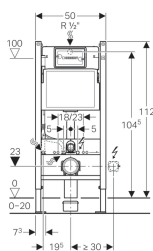

Geberit Duofix montážní prvek pro závěsné WC, 112 cm, se splachovací nádrží pod omítku Delta 12 cm

Účel použití

- Pro konstrukce prováděné suchým procesem
- K montáži do předstěnových instalací částečně vysokých nebo vysokých na výšku místnosti
- K montáži do instalačních stěn vysokých na výšku místnosti
- Pro závěsná WC s přípojovacími rozměry podle EN 33:2011
- Pro závěsná WC s vyložení do 62 cm
- Pro 1 množství splachování, 2 množství splachování nebo splachování Start/Stop
- Pro tloušťky podlahy 0–20 cm

Vlastnosti

- Samonosný rám s nanesenou práškovou barvou
- Rám nahoře otevřený
- Rám s vrtanými otvory \varnothing 9 mm pro upevnění do dřevěné konstrukce
- Rám s umístovacími otvory pro soupravu pro ukotvení do stěny Geberit Duofix pro instalační prvky s nahoře otevřeným rámem
- Rám připravený pro podpěry u WC keramik s malou opěrnou plochou
- Podpěry pozinkované
- Podpěry nastavitelné 0–20 cm
- Patní desky z plastu
- Hloubka patní desky vhodná k montáži do U profilů UW 50
- Přípojovací koleno k montáži bez nářadí

Obsah dodávky

- Rohový ventil R 1/2, vhodný pro MF, s adaptérovým kroužkem
- Kryt pro hrubou montáž pro servisní otvor, z pěnového polystyrenu
- 2 stavitelné úchytky
- Odpadní přípojovací sada pro WC, \varnothing 90 mm
- Přípojovací koleno 90° z PE-HD, \varnothing 90 mm
- Přečodka z PE-HD, \varnothing 90 / 110 mm
- 2 ochranné zátky
- 2 závitové tyče M12
- Upevňovací materiál