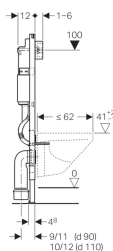

Geberit Duofix montážní prvek pro závěsné WC, 112 cm, se splachovací nádrží pod omítku Delta 12 cm

Účel použití

- Pro konstrukce prováděné suchým procesem
- K montáži do předstěnových instalací částečně vysokých nebo vysokých na výšku místnosti
- K montáži do instalačních stěn vysokých na výšku místnosti
- Pro závěsná WC s přípojovacími rozměry podle EN 33:2011
- Pro závěsná WC s vyložení do 62 cm
- Pro 1 množství splachování, 2 množství splachování nebo splachování Start/Stop
- Pro tloušťky podlahy 0–20 cm

Vlastnosti

- Samonosný rám s nanesenou práškovou barvou
- Rám nahoře otevřený
- Rám s vrtanými otvory \varnothing 9 mm pro upevnění do dřevěné konstrukce
- Rám s umístovacími otvory pro soupravu pro ukotvení do stěny Geberit Duofix pro instalační prvky s nahoře otevřeným rámem
- Rám připravený pro podpěry u WC keramik s malou opěrnou plochou
- Podpěry pozinkované
- Podpěry nastavitelné 0–20 cm
- Patní desky z plastu
- Hloubka patní desky vhodná k montáži do U profilů UW 50
- Přípojovací koleno k montáži bez nářadí

- Splachovací nádržka pod omítku s ovládním zepředu
- Splachovací nádržka pod omítku izolovaná proti orosování
- U nastavení z výroby je možné okamžité dodatečné spláchnutí
- Přívod vody vzadu nebo nahoře uprostřed
- Vybaven trubkovou chráničkou pro přívodní potrubí k připojení sprchovacích WC Geberit AquaClean
- S možností upevnění pro přívod elektřiny

Obsah dodávky

- Rohový ventil R 1/2, vhodný pro MF, s adaptérovým kroužkem
- Kryt pro hrubou montáž pro servisní otvor, z pěnového polystyrenu
- 2 stavitelné úchytky
- Odpadní přípojovací sada pro WC, \varnothing 90 mm
- Přípojovací koleno 90° z PE-HD, \varnothing 90 mm
- Přečodka z PE-HD, \varnothing 90 / 110 mm
- 2 ochranné zátky
- 2 závitové tyče M12
- Upevňovací materiál