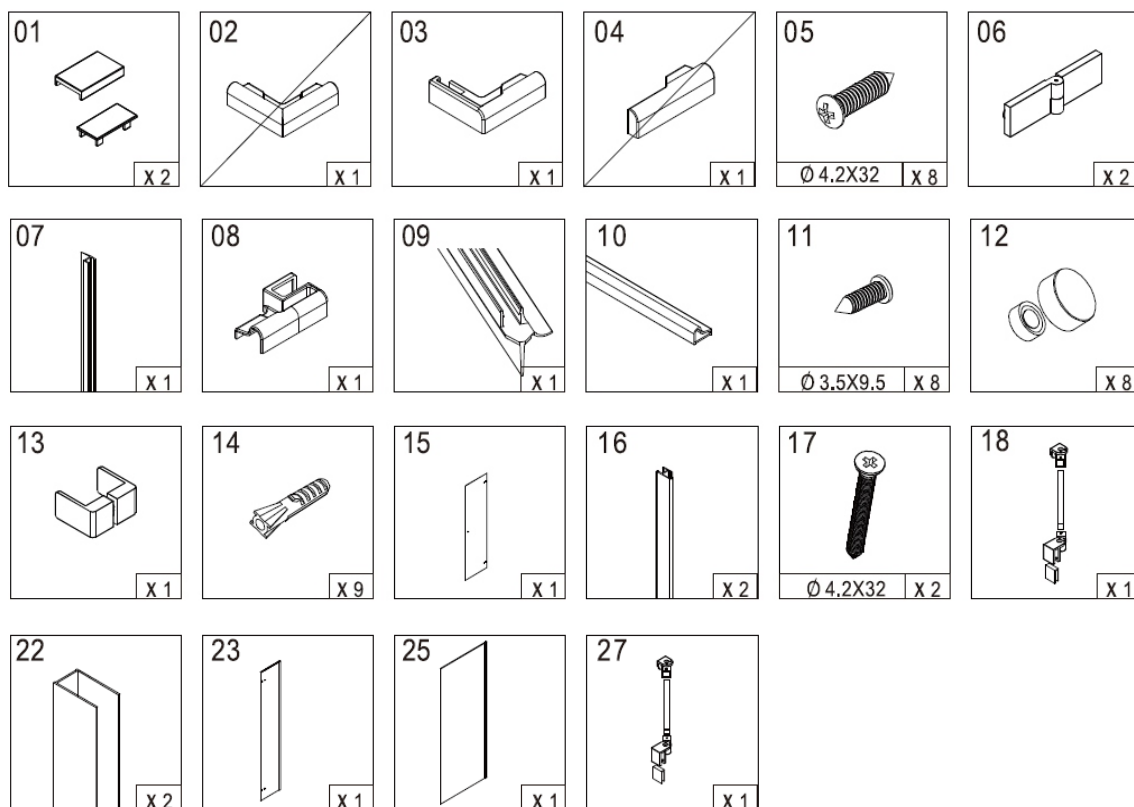

NOVEA - sprchové dveře pravé + pevný díl

Tabulka variant a velikostí

		Pevný díl				
			120	100	90	80
DVEŘE	120	pravé	CK10417ZP	CK10416ZP	CK10415ZP	CK10414ZP
	110	pravé	CK10517ZP	CK10516ZP	CK10515ZP	CK10514ZP
	100	pravé	CK10317ZP	CK10316ZP	CK10315ZP	CK10314ZP
	90	pravé	CK10217ZP	CK10216ZP	CK10215ZP	CK10214ZP
	80	pravé	CK10117ZP	CK10116ZP	CK10115ZR	CK10114ZP

Veškeré příslušenství Celé příslušenstvo

Pozice č.	Kód zboží	Balení	Počet
1,5,11,14,17	NA DOTAZ	-	-
3,8	CKND261Z2P	SADA	1
06P	CKND257ZP	KS	1
7,16	CKND11Z1	SADA (vše po 2ks)	1
9	CKND303ZP	KS	1
10	CKND261Z1	KS	1
12	CKND258ZA	SADA	1
13	CKND256Z	KS	1
15	CKND259ZP	KS	1
18	CKND255H	KS	1
22	CKND250Z1	SADA	1
23 - CK10111ZP	CK10111PD	KS	1
23 - CK10211ZP	CK10211PD	KS	1
23 - CK10311ZP	CK10311PD	KS	1
23 - CK10411ZP	CK10411PD	KS	1
23 - CK10511ZP	CK10511PD	KS	1
25,27 - 80 cm	CK10103Z	KS	1
25,27 - 90 cm	CK10203Z	KS	1
25,27 - 100 cm	CK10303Z	KS	1
25,27 - 120 cm	CK10403Z	KS	1