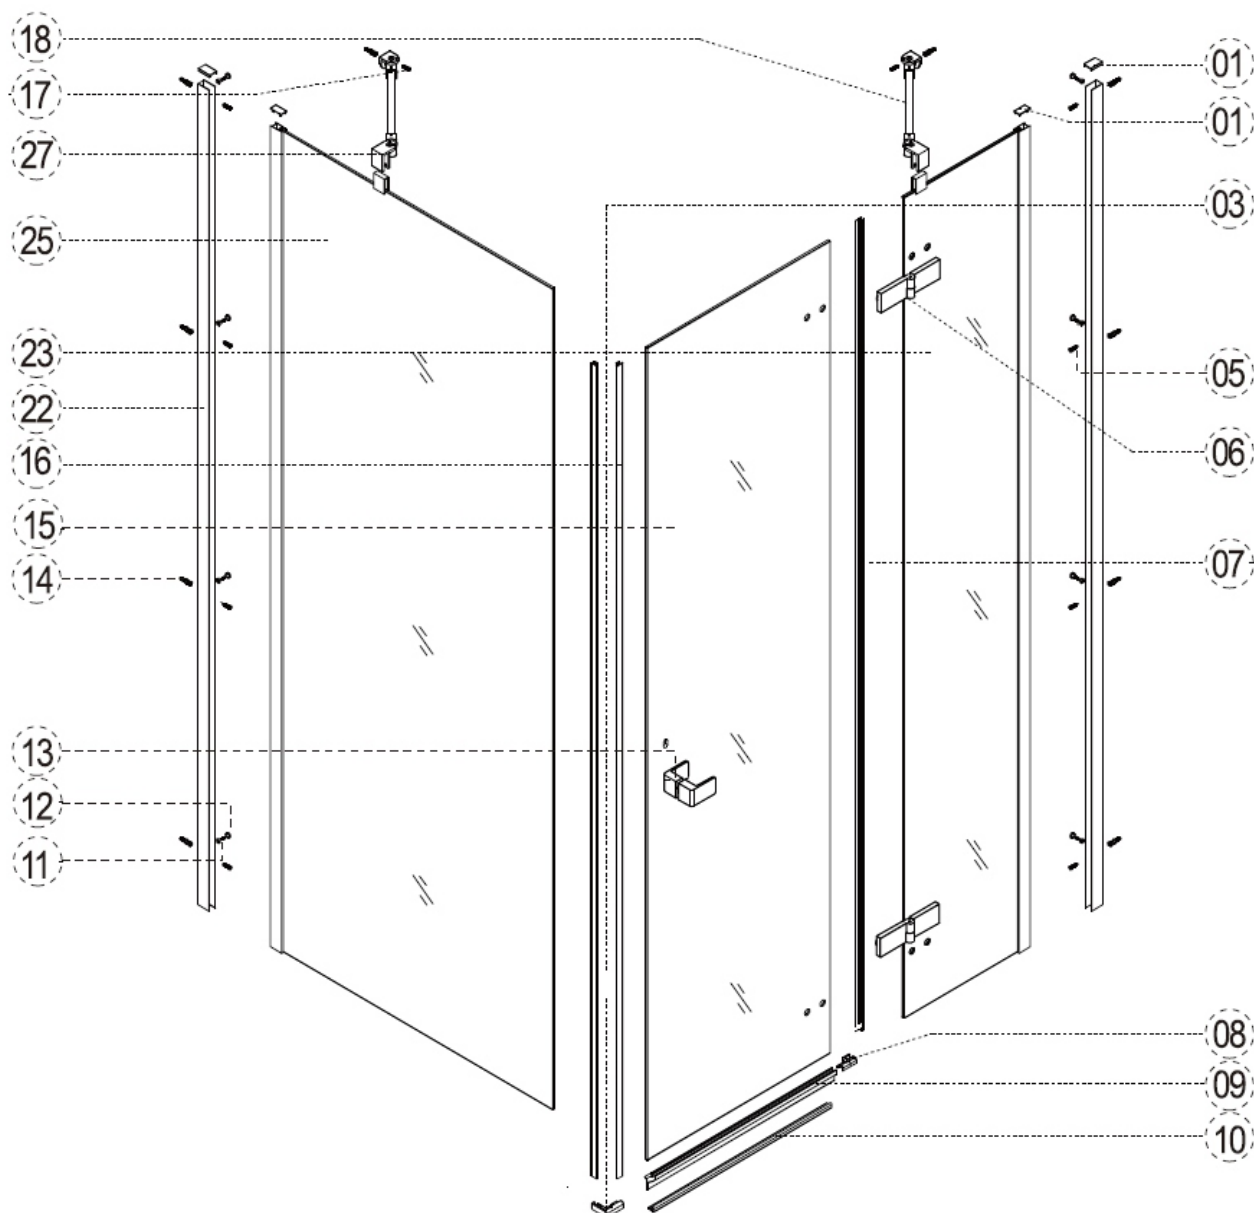

NOVEA - sprchové dveře pravé + pevný díl

Tabulka variant a velikostí

		Pevný díl				
			120	100	90	80
DVEŘE	120	pravé	CK10417ZP	CK10416ZP	CK10415ZP	CK10414ZP
	110	pravé	CK10517ZP	CK10516ZP	CK10515ZP	CK10514ZP
	100	pravé	CK10317ZP	CK10316ZP	CK10315ZP	CK10314ZP
	90	pravé	CK10217ZP	CK10216ZP	CK10215ZP	CK10214ZP
	80	pravé	CK10117ZP	CK10116ZP	CK10115ZR	CK10114ZP

Veškeré příslušenství Celé příslušenstvo

Pozice č.	Kód zboží	Balení	Počet
1,5,11,14,17	NA DOTAZ	-	-
3,8	CKND261Z2P	SADA	1
06P	CKND257ZP	KS	1
7,16	CKND11Z1	SADA (vše po 2ks)	1
9	CKND303ZP	KS	1
10	CKND261Z1	KS	1
12	CKND258ZA	SADA	1
13	CKND256Z	KS	1
15	CKND259ZP	KS	1
18	CKND255H	KS	1
22	CKND250Z1	SADA	1
23 - CK10111ZP	CK10111PD	KS	1
23 - CK10211ZP	CK10211PD	KS	1
23 - CK10311ZP	CK10311PD	KS	1
23 - CK10411ZP	CK10411PD	KS	1
23 - CK10511ZP	CK10511PD	KS	1
25,27 - 80 cm	CK10103Z	KS	1
25,27 - 90 cm	CK10203Z	KS	1
25,27 - 100 cm	CK10303Z	KS	1
25,27 - 120 cm	CK10403Z	KS	1