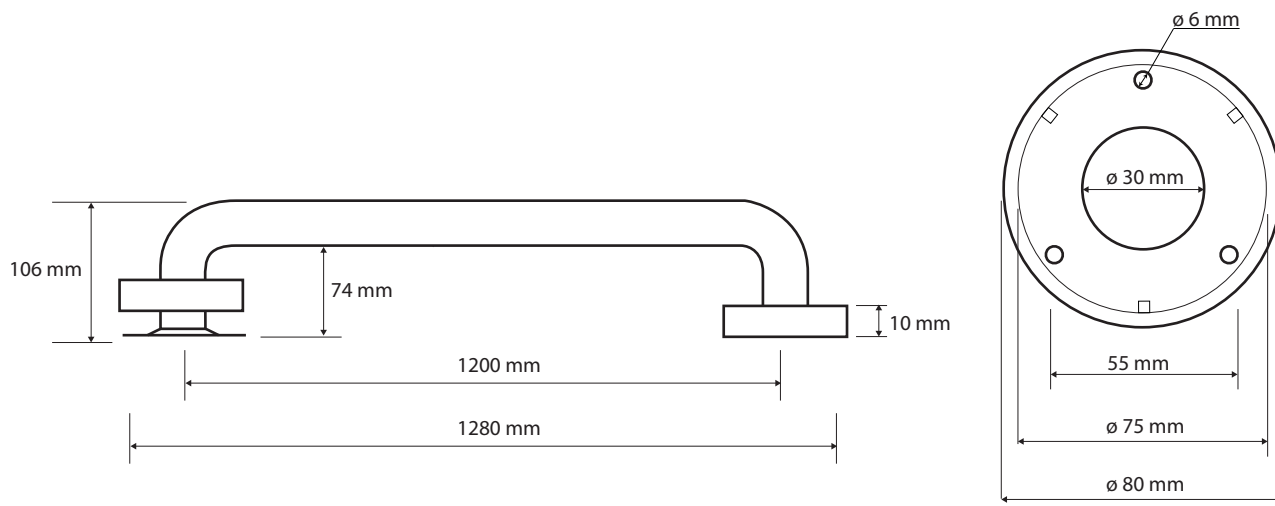

ilustrační foto/
illustration/
Illustration:

Parametry / Features / Eigenschaften

šířka / width / Breite:	1280 mm
výška / height / Höhe:	80 mm
hloubka / depth / Tiefe:	106 mm
nosnost / load capacity / Ladekapazität:	120 kg
materiál / material / Material:	nerez / stainless steel / rostfrei
povrch, úprava / finish / Oberfläche:	lesk / polished / poliert
záruka / warranty / Garantie:	6 let / 6 years / 6 Jahre
skryté kotvení / Secret Fix / Geheimnis Fix	