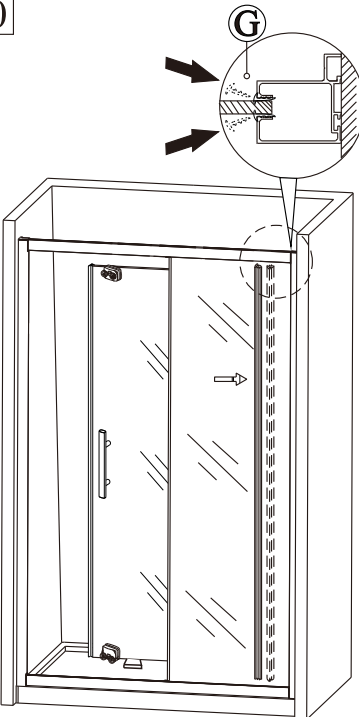

Schéma výrobku

Před montáží zkontrolujte všechny díly a součásti

UPOZORNĚNÍ: montáž musí provádět dvě osoby

(1)

1

Během instalace ponechte rohové chrániče, které brání rozbití skla.

2

(2)

9

10

(5)

11

12

Silikon je nutné aplikovat mezi veškeré spoje z venkovní strany a nechat 24 hodin vytvrdnout.

(6)

13