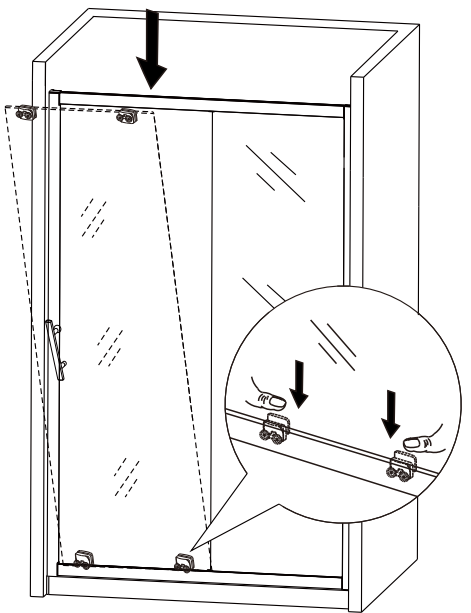

Schéma výrobku

Před montáží zkontrolujte všechny díly a součásti

UPOZORNĚNÍ: montáž musí provádět dvě osoby

(1)

1

Během instalace ponechte rohové chrániče, které brání rozbití skla.

2

(2)

9

10

(5)

11

12

Silikon je nutné aplikovat mezi veškeré spoje z venkovní strany a nechat 24 hodin vytvrdnout.

(6)

13