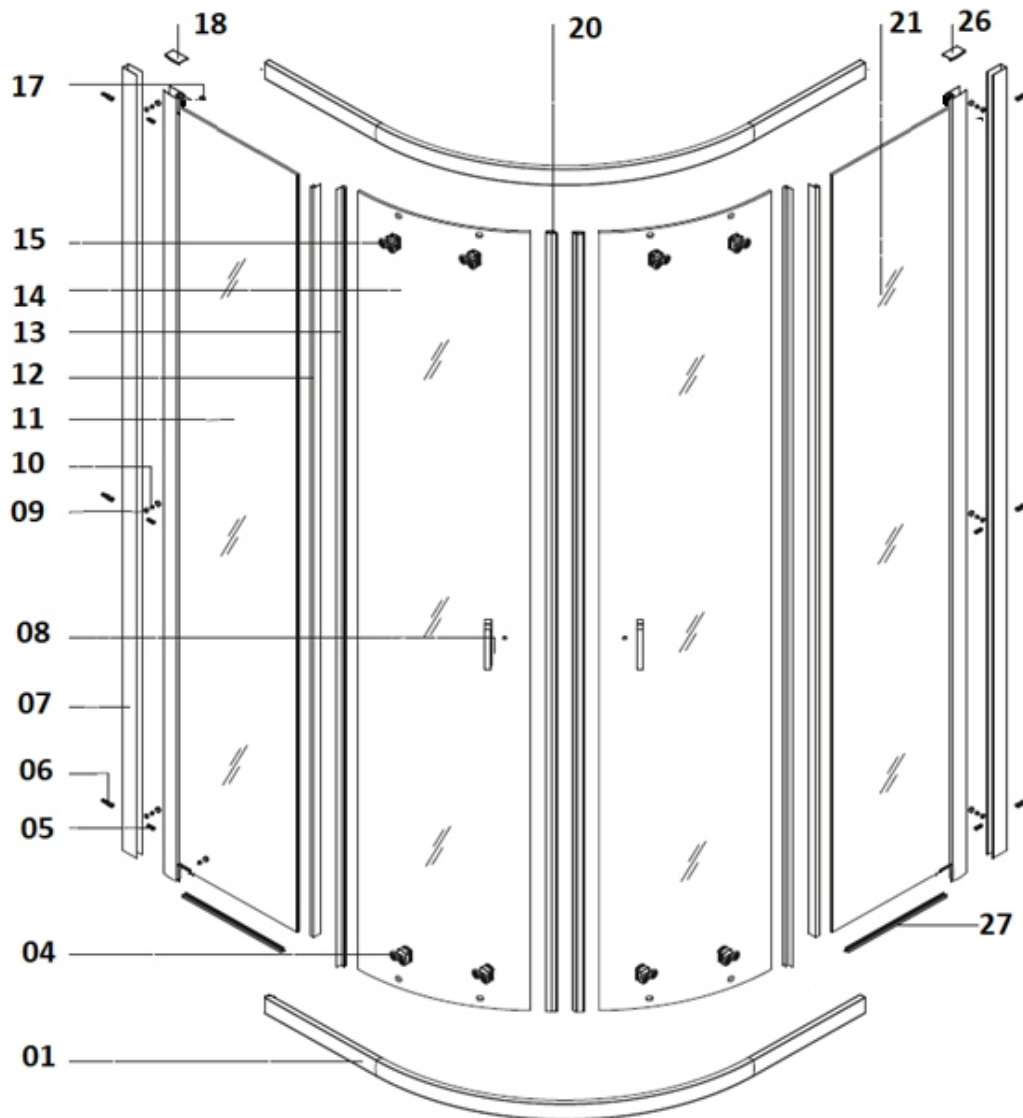

LIMA - čtvrtkruh

Tabulka velikostí a variant

	Výplň skla	100	90	80
Chrom/Čiré		CK608B63K	CK608B23K	CK608B33K
Chrom/Point		CK608B62K	CK608B22K	CK608B32K
Bílá/Point			CK608B02K	

Veškeré příslušenství Celé příslušenstvo

Tab. 1	
Vodící profil, oblouk	
Rozměr koutu	díl č.1
100 - chrom	CKND07K1
90 - chrom	CKND07K2
80 - chrom	CKND07K3
90 - bílý	CKND07K

Tab. 2	
Pevný díl s profilem (L/P) Čiré	
Rozměr koutu	díl č.11; 21
100 - chrom	CKND04K1
90 - chrom	CKND04K
80 - chrom	CKND57K

Pevný díl s profilem(L/P) Point	
Rozměr koutu	díl č.11; 21
100 - chrom	CKND04K2
90 - chrom	CKND10K
80 - chrom	CKND55K
90 - bílý	CKND10K1

Tab. 3	
Posuvné dveře (L/P) Čiré	
Rozměr koutu	díl č.14
100	CKND50K1
90	CKND01K
80	CKND50K

Posuvné dveře (L/P) Point	
Rozměr koutu	díl č.14
100	CKND51K1
90	CKND02K
80	CKND51K