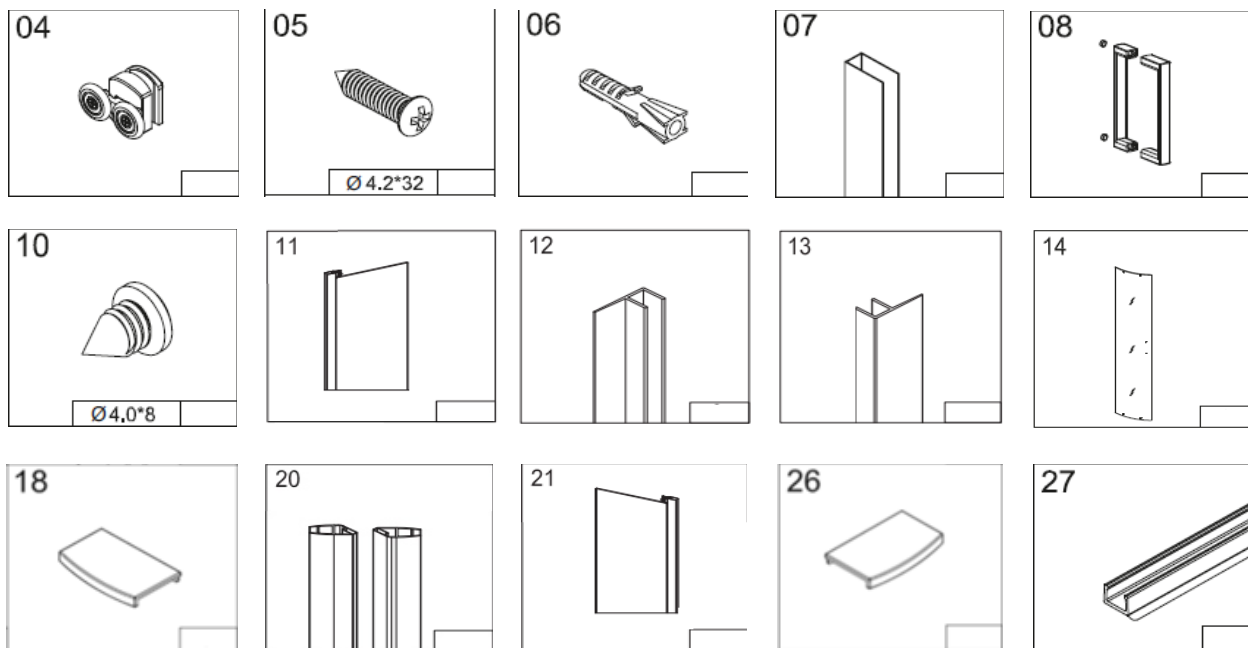

LIMA - čtvrtkruh

Tabulka velikostí a variant

	Výplň skla	100	90	80
Chrom/Čiré		CK608B63K	CK608B23K	CK608B33K
Chrom/Point		CK608B62K	CK608B22K	CK608B32K
Bílá/Point			CK608B02K	

Veškeré příslušenství Celé příslušenstvo

Tab. 1	
Vodící profil, oblouk	
Rozměr koutu	díl č.1
100 - chrom	CKND07K1
90 - chrom	CKND07K2
80 - chrom	CKND07K3
90 - bílý	CKND07K

Tab. 2	
Pevný díl s profilem (L/P) Čiré	
Rozměr koutu	díl č.11; 21
100 - chrom	CKND04K1
90 - chrom	CKND04K
80 - chrom	CKND57K