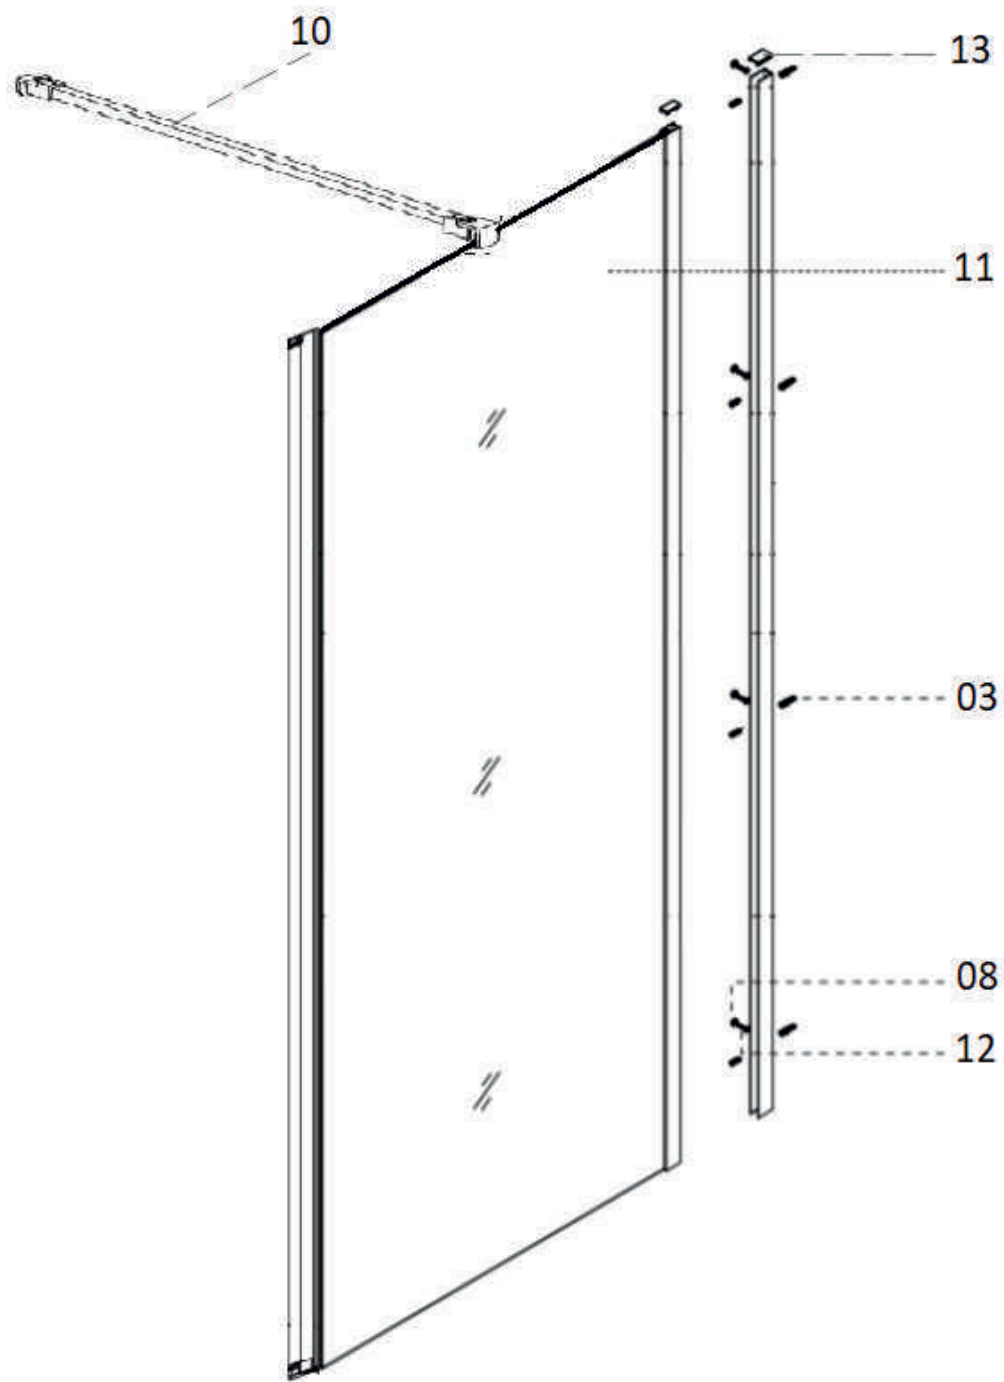

## LIMA - boční stěna

## Veškeré příslušenství Celé příslušenstvo

pozice č.	kód zboží	balení	počet
3;12;13	na dotaz		
8	CKND258ZA	sada	
10	CK10610R	ks	1
11	viz tabulky		

CK865xxK; CK875xxK; CK866xxK; CK876xxK; CK896xxK; CK861xxK; CK862xxK; CK871xxK; CK872xxK	
Boční stěna, profil / <b>čirá</b>	
Rozměr	díl č.11
120	CK10553K
100	CK10533K
90	CK10523K
80	CK10513K
Položka č.10 je jen v balení:	
CK865xxK; CK875xxK	

CK869xxK; CK879xxK; CK868xxK; CK864xxK; CK854xxK; CK857xxK; CK855xxK; CK894xxK; CK895xxK; CK859xxK; CK858xxK	
Boční stěna, profil / <b>čirá</b>	
Rozměr	díl č.11
120	x
100	CK10303K
90	CK10203K
80	CK10103K
Položka č.10 je jen v balení:	
CK868xxK	

Boční stěna, profil / <b>point</b>	
Rozměr	díl č.11
120	CK10552K
100	CK10532K
90	CK10522K
80	CK10512K
Položka č.10 je jen v balení:	
CK865xxK; CK875xxK	

Boční stěna, profil / <b>point</b>	
Rozměr	díl č.11
120	x
100	CK10302K
90	CK10202K
80	CK10102K
Položka č.10 je jen v balení:	
CK868xxK	