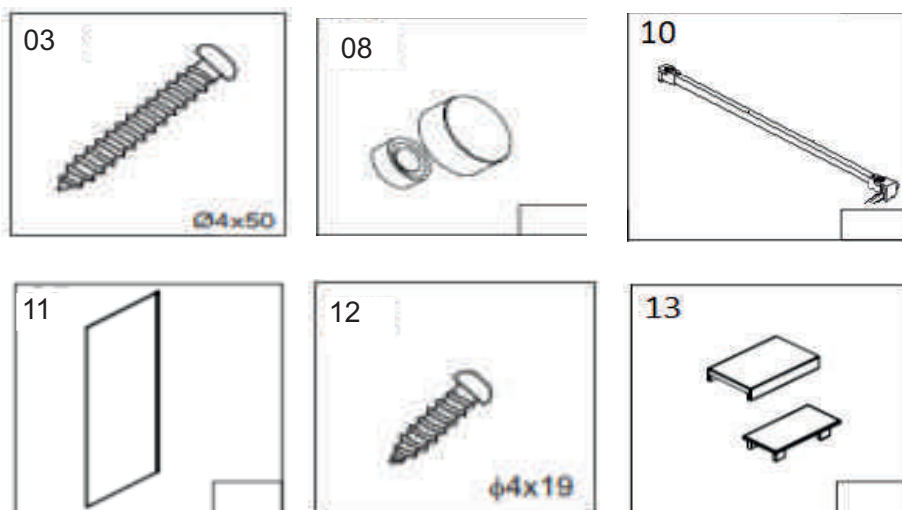

## LIMA - boční stěna

## Veškeré příslušenství Celé příslušenstvo

pozice č.	kód zboží	balení	počet
3;12;13	na dotaz		
8	CKND258ZA	sada	
10	CK10610R	ks	1
11	viz tabulky		

CK865xxK; CK875xxK; CK866xxK; CK876xxK; CK896xxK; CK861xxK; CK862xxK; CK871xxK; CK872xxK	
Boční stěna, profil / <b>čirá</b>	
Rozměr	díl č.11
120	CK10553K
100	CK10533K
90	CK10523K
80	CK10513K
Položka č.10 je jen v balení:	
CK865xxK; CK875xxK	

CK869xxK; CK879xxK; CK868xxK; CK864xxK; CK854xxK; CK857xxK; CK855xxK; CK894xxK; CK895xxK; CK859xxK; CK858xxK	
Boční stěna, profil / <b>čirá</b>	
Rozměr	díl č.11
120	x
100	CK10303K
90	CK10203K
80	CK10103K
Položka č.10 je jen v balení:	
CK868xxK	

Boční stěna, profil / <b>point</b>	
Rozměr	díl č.11
120	CK10552K
100	CK10532K
90	CK10522K
80	CK10512K
Položka č.10 je jen v balení:	
CK865xxK; CK875xxK	

Boční stěna, profil / <b>point</b>	
Rozměr	díl č.11
120	x
100	CK10302K
90	CK10202K
80	CK10102K
Položka č.10 je jen v balení:	
CK868xxK	