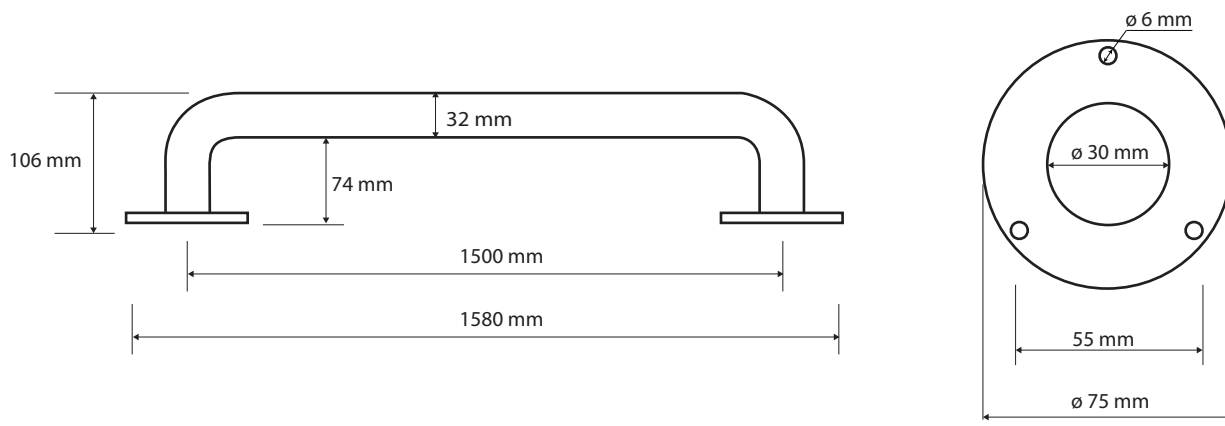

ilustrační foto/
 illustration/
 Illustration:

Parametry / Features / Eigenschaften

| | |
|--|-----------------------------|
| šířka / width / Breite: | 1580 mm |
| výška / height / Höhe: | 75 mm |
| hloubka / depth / Tiefe: | 106 mm |
| nosnost / load capacity / Ladekapazität: | 120 kg |
| materiál / material / Material: | Fe |
| povrch. úprava / finish / Oberfläche: | komaxit / comaxit / Komaxit |
| barva / color / Farbe: | bílá / white / weiß |
| záruka / warranty / Garantie: | 2 roky / 2 years / 2 Jahre |