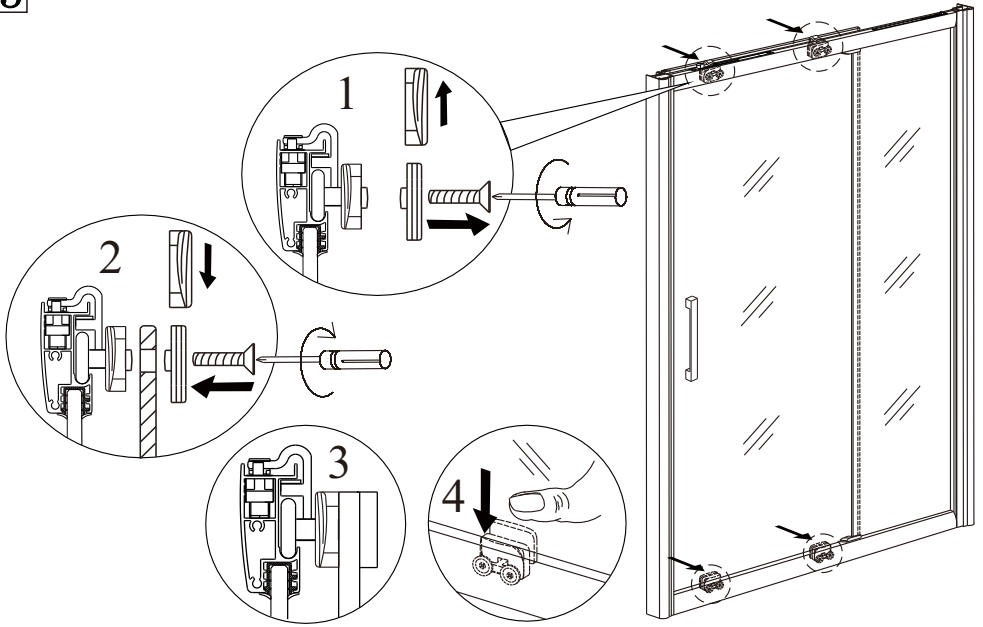

12

(6)

13

14

15

(7)

Silikon je nutné aplikovat mezi spoje profilu a nechat 24 hodin vytvrdnout

**Údržba:**