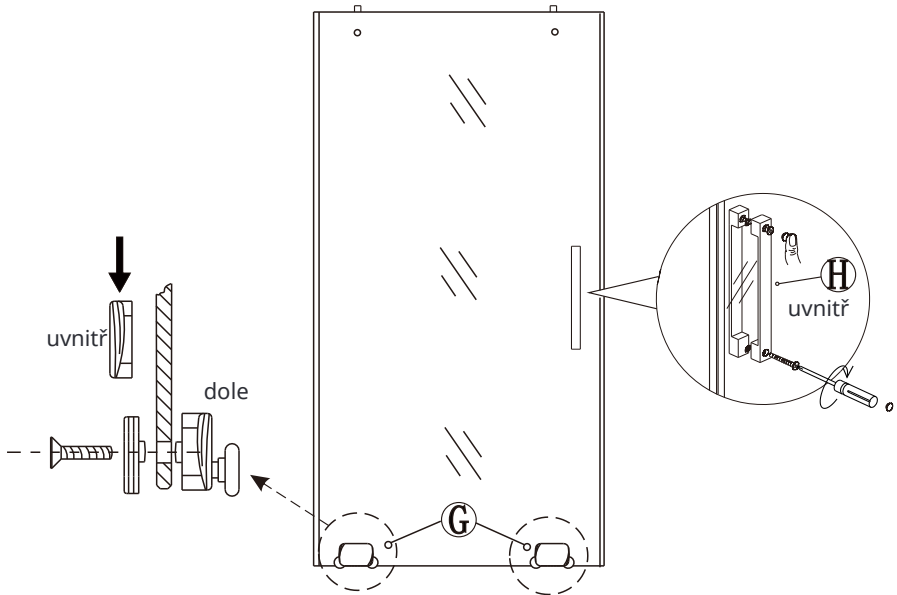

12

(6)

13

14

15

(7)

Silikon je nutné aplikovat mezi spoje profilu a nechat 24 hodin vytvrdnout

**Údržba:**