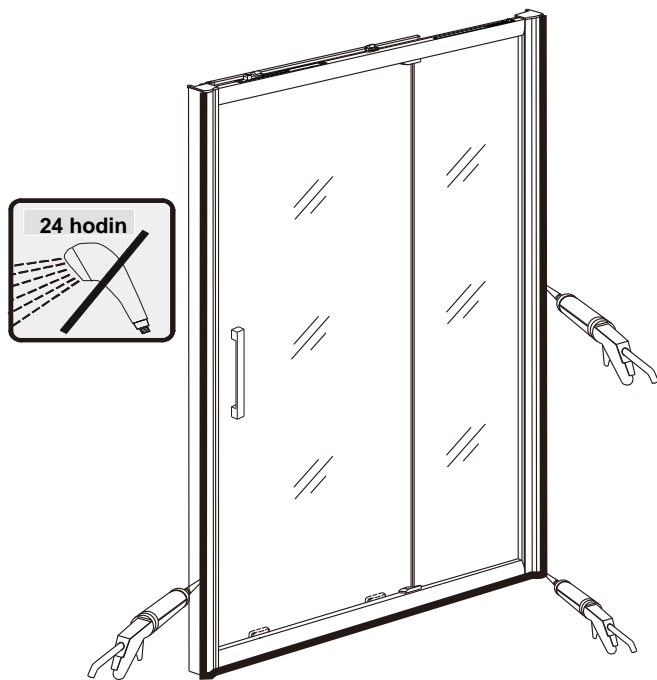

12

(6)

13

14

15

(7)

Silikon je nutné aplikovat mezi spoje profilu a nechat 24 hodin vytvrdnout

**Údržba:**