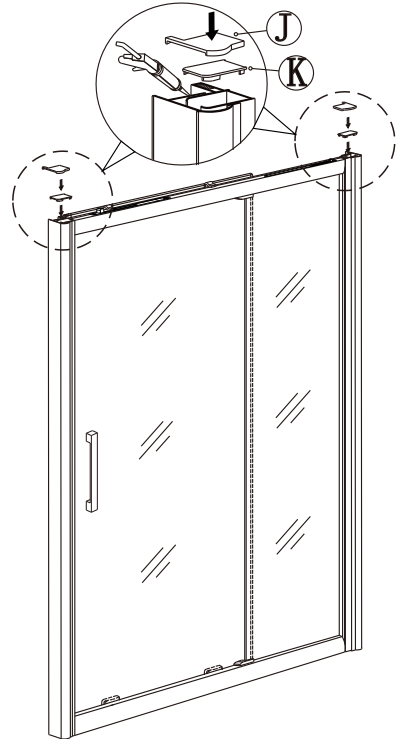

12

(6)

13

14

15

(7)

Silikon je nutné aplikovat mezi spoje profilu a nechat 24 hodin vytvrdnout

**Údržba:**