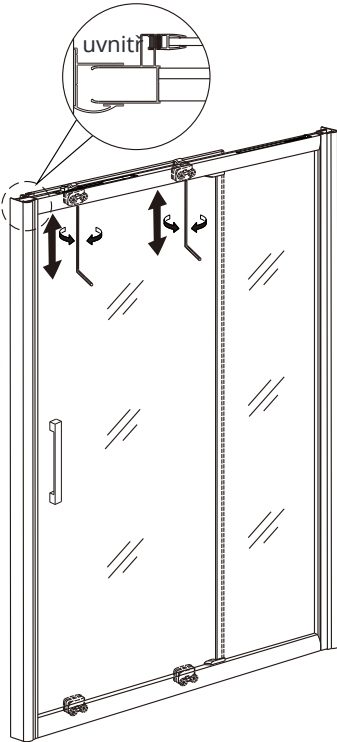

12

(6)

13

14

15

(7)

Silikon je nutné aplikovat mezi spoje profilu a nechat 24 hodin vytvrdnout

**Údržba:**