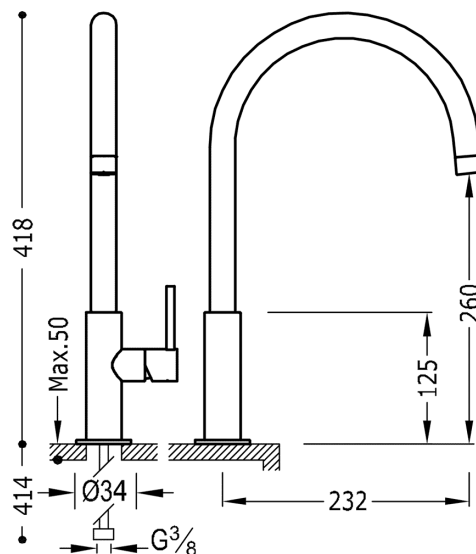

TRES

06254201

MAX-TRES Jednopaková dřezová kuchyňská baterie

v chromovém provedení, ručka

Provedení Chrom.

Se systémem energetické účinnosti a úspory vody.

Energetická úspora Baterie se vždy spouští studenou vodou a zamezuje takzbytečnému zapínání ohřívače.