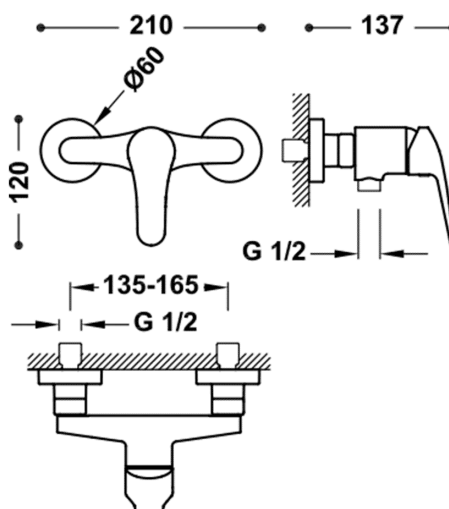

TRES

21626701

BASE-TRES PLUS Jednopáková sprchová baterie

C chromovém provedení, ručka

Provedení Chrom.

System proti opaření umožňující omezit maximální požadovanou teplotu.

Tres Comercial, S.A. | C/Penedès, 16-26 | Zona Industrial, Sector A | 08759 Vallirana (Barcelona)