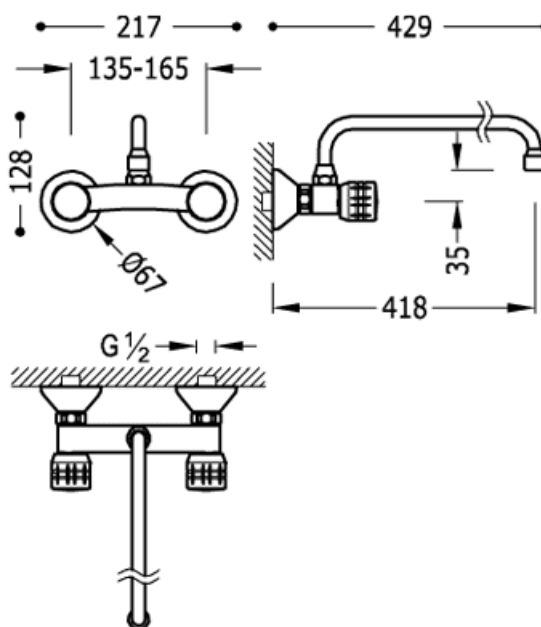

Nástěnný dřezový celek; vzdálenost od zdi 410 mm: v chromovém provedení,

9134.284

360°

Cr

Dvoupáková kuchyňská baterie
 Dvoupáková
 Ovládací kostka
 Kaňonový výtok
 Povrch

	CRO	123314
	CRO	123330
	CRO	123360